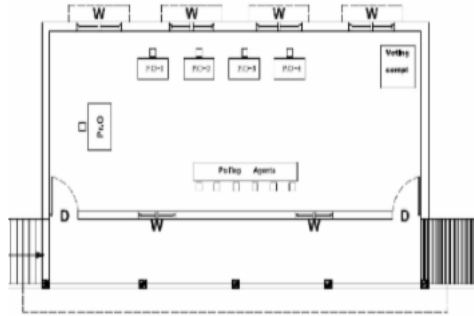

নির্বাচক নিবন্ধন আধিকারিকের স্বাক্ষর

Nazri Naksha

Google Map View

Polling Station Building Front View

Polling Station Front View

Cad View

Key MAP View

1 নাম : ডালিয়া মন্ডল পিতার নাম: রুহুল আমিন মন্ডল বাড়ির নং : n0049 বয়স : 32 লিঙ্গ : মহিলা	NNR1397900 ফটো উপলব্ধ	2 নাম : সকিনা বিবি স্বামীর নাম: আলি মন্ডল বাড়ির নং : n0060 বয়স : 45 লিঙ্গ : মহিলা	WB/13/087/438410 ফটো উপলব্ধ	3 নাম : শুকুরজান স্বামীর নাম: ফকির মন্ডল বাড়ির নং : n0047 বয়স : 73 লিঙ্গ : মহিলা	WB/13/087/426358 ফটো উপলব্ধ
4 নাম : ইউছুপ মন্ডল পিতার নাম: ফকির মন্ডল বাড়ির নং : n0047 বয়স : 56 লিঙ্গ : পুরুষ	LLR1681824 ফটো উপলব্ধ	5 নাম : সারিয়া বিবি স্বামীর নাম: ইউছুপ মন্ডল বাড়ির নং : n0047 বয়স : 50 লিঙ্গ : মহিলা	WB/13/087/426322 ফটো উপলব্ধ	6 নাম : রবিউল মন্ডল পিতার নাম: ফকির মন্ডল বাড়ির নং : n0047 বয়স : 49 লিঙ্গ : পুরুষ	WB/13/087/426225 ফটো উপলব্ধ
7 নাম : কবিরুল মন্ডল পিতার নাম: ফকির মন্ডল বাড়ির নং : n0047 বয়স : 45 লিঙ্গ : পুরুষ	NNR0942409 ফটো উপলব্ধ	8 নাম : সুলতানা রিজিয়া বিবি স্বামীর নাম: কবিরুল মন্ডল বাড়ির নং : n0047 বয়স : 37 লিঙ্গ : মহিলা	NNR1041151 ফটো উপলব্ধ	9 নাম : তসলিমা খাতুন পিতার নাম: মুহম্মদ মন্ডল বাড়ির নং : n0047 বয়স : 40 লিঙ্গ : মহিলা	NNR1138783 ফটো উপলব্ধ
10 নাম : সাকিলা বিবি স্বামীর নাম: রুহুল আমিন মন্ডল বাড়ির নং : n0049 বয়স : 54 লিঙ্গ : মহিলা	NNR2054773 ফটো উপলব্ধ	11 নাম : রাজাবাবু মন্ডল পিতার নাম: কবিরুল মন্ডল বাড়ির নং : এন0047 বয়স : 26 লিঙ্গ : পুরুষ	NNR2020949 ফটো উপলব্ধ	12 নাম : রাজিয়া বিবি স্বামীর নাম: জুলফিকার আলি মন্ডল বাড়ির নং : n0033 বয়স : 51 লিঙ্গ : মহিলা	NNR2103141 ফটো উপলব্ধ
13 নাম : জুলফিকার আলি মন্ডল পিতার নাম: আকবর আলি মন্ডল বাড়ির নং : n0033 বয়স : 55 লিঙ্গ : পুরুষ	LLR2522068 ফটো উপলব্ধ	14 নাম : নাসিরউদ্দিন মন্ডল পিতার নাম: মহঃ আলি মন্ডল বাড়ির নং : 47 বয়স : 41 লিঙ্গ : পুরুষ	LLR3212446 ফটো উপলব্ধ	15 নাম : শ্রাবণী শীল বিশ্বাস স্বামীর নাম: রুপম শীল বাড়ির নং : N007 বয়স : 29 লিঙ্গ : মহিলা	NNR2127694 ফটো উপলব্ধ
16 নাম : পারভীন নাহার স্বামীর নাম: নাসিরউদ্দিন মন্ডল বাড়ির নং : 47 বয়স : 38 লিঙ্গ : মহিলা	YGV0211540 ফটো উপলব্ধ	17 নাম : ওয়াহিদা খানম পিতার নাম: জুলফিকার আলি মন্ডল বাড়ির নং : এন0033 বয়স : 21 লিঙ্গ : মহিলা	NNR2495059 ফটো উপলব্ধ	18 নাম : অদিয়া মন্ডল স্বামীর নাম: রউফ মন্ডল বাড়ির নং : 33 বয়স : 37 লিঙ্গ : মহিলা	NNR1255041 ফটো উপলব্ধ
19 নাম : রউফ মন্ডল পিতার নাম: আকবর আলি মন্ডল বাড়ির নং : n0033 বয়স : 59 লিঙ্গ : পুরুষ	WB/13/087/426459 ফটো উপলব্ধ	20 নাম : ছায়েরা বিবি স্বামীর নাম: আকবর আলি বাড়ির নং : n0033 বয়স : 86 লিঙ্গ : মহিলা	NNR2296721 ফটো উপলব্ধ	21 নাম : মহম্মদ আলী মন্ডল পিতার নাম: মেহের আলী মন্ডল বাড়ির নং : n0047 বয়স : 66 লিঙ্গ : পুরুষ	WB/13/087/426314 ফটো উপলব্ধ
22 নাম : তুষার ঘোষ পিতার নাম: বারিন ঘোষ বাড়ির নং : n0032 বয়স : 46 লিঙ্গ : পুরুষ	NNR1397751 ফটো উপলব্ধ	23 নাম : লক্ষী ঘোষ স্বামীর নাম: তুষার ঘোষ বাড়ির নং : n0032 বয়স : 38 লিঙ্গ : মহিলা	LLR3316932 ফটো উপলব্ধ	24 নাম : সুমন ঘোষ পিতার নাম: তুষার ঘোষ বাড়ির নং : 032 বয়স : 34 লিঙ্গ : পুরুষ	NNR1255009 ফটো উপলব্ধ
25 নাম : আশিক ইসলাম পিতার নাম: নুরুল ইসলাম বাড়ির নং : 0032 বয়স : 30 লিঙ্গ : পুরুষ	NNR1529031 ফটো উপলব্ধ	26 নাম : মনিরুল ইসলাম পিতার নাম: আরসাব বাড়ির নং : n0062 বয়স : 47 লিঙ্গ : পুরুষ	NNR0756346 ফটো উপলব্ধ	27 নাম : খাদিজা বিবি স্বামীর নাম: মনিরুল ইসলাম মিত্রী বাড়ির নং : n0062 বয়স : 41 লিঙ্গ : মহিলা	NNR1138775 ফটো উপলব্ধ
28 নাম : নূরুল ইসলাম পিতার নাম: খেলাত আলি মন্ডল বাড়ির নং : n0032 বয়স : 66 লিঙ্গ : পুরুষ	NNR2393502 ফটো উপলব্ধ	29 নাম : ইসমিতা পারভিন পিতার নাম: নুরুল ইসলাম বাড়ির নং : এন0032 বয়স : 34 লিঙ্গ : মহিলা	ALD1456136 ফটো উপলব্ধ	30 নাম : সুজয় ঘোষ পিতার নাম: তুষার ঘোষ বাড়ির নং : 0032 বয়স : 29 লিঙ্গ : পুরুষ	NNR1773266 ফটো উপলব্ধ