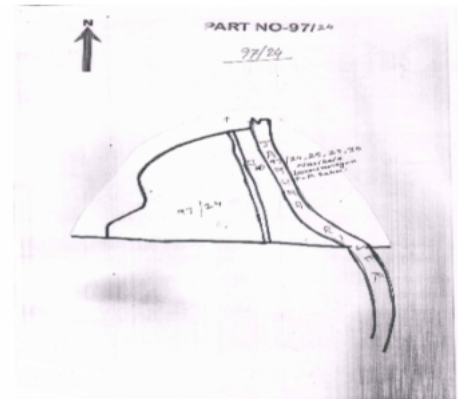

Key MAP View