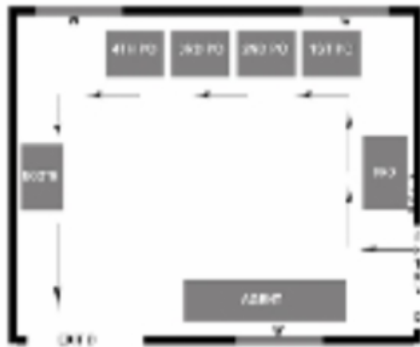

নির্বাচক নিবন্ধন আধিকারিকের স্বাক্ষর

Nazri Naksha

Google Map View

Polling Station Building Front View

Polling Station Front View

Cad View

Key MAP View

Q 1 নাম : দিপা কুন্ডু পিতার নাম : বাসুদেব কুন্ডু বাড়ির নং : n0360 বয়স : 29 লিঙ্গ : মহিলা	NNR1876788 ফটো উপলব্ধ	2 নাম : রুপা কুন্ডু পিতার নাম : সাধন কুন্ডু বাড়ির নং : n0414 বয়স : 26 লিঙ্গ : মহিলা	NNR1974526 ফটো উপলব্ধ	Q 3 নাম : অঞ্জলি কুন্ডু পিতার নাম : সঞ্জীবন কুন্ডু বাড়ির নং : 356 বয়স : 31 লিঙ্গ : পুরুষ	NNR1315902 ফটো উপলব্ধ
4 নাম : দীপ্তি রানী কুন্ডু স্বামীর নাম : সঞ্জীবন কুন্ডু বাড়ির নং : 357 বয়স : 49 লিঙ্গ : মহিলা	YDY0368811 ফটো উপলব্ধ	5 নাম : চন্দন কুন্ডু পিতার নাম : চৈতন্য কুন্ডু বাড়ির নং : n0094 বয়স : 29 লিঙ্গ : পুরুষ	NNR1584457 ফটো উপলব্ধ	6 নাম : সাধন কুন্ডু পিতার নাম : সঞ্জীবন কুন্ডু বাড়ির নং : n0363 বয়স : 58 লিঙ্গ : পুরুষ	NNR1674134 ফটো উপলব্ধ
7 নাম : কল্যাণী কুন্ডু স্বামীর নাম : বাসুদেব কুন্ডু বাড়ির নং : n0360 বয়স : 58 লিঙ্গ : মহিলা	NNR1670207 ফটো উপলব্ধ	8 নাম : মিতা কুন্ডু স্বামীর নাম : সুনীল কুন্ডু বাড়ির নং : 0322 বয়স : 53 লিঙ্গ : মহিলা	DKJ0212688 ফটো উপলব্ধ	9 নাম : সুমিত্রা কুন্ডু(নাথ) স্বামীর নাম : সুনীল কুন্ডু বাড়ির নং : 0321 বয়স : 33 লিঙ্গ : মহিলা	NNR1584705 ফটো উপলব্ধ
10 নাম : সুনীল কুন্ডু পিতার নাম : তারাপদ কুন্ডু বাড়ির নং : 0321 বয়স : 61 লিঙ্গ : পুরুষ	WB/13/086/102118 ফটো উপলব্ধ	11 নাম : সঞ্জীবন কুন্ডু পিতার নাম : মহেন্দ্রনাথ কুন্ডু বাড়ির নং : 356 বয়স : 60 লিঙ্গ : পুরুষ	YDY0368829 ফটো উপলব্ধ	12 নাম : সন্ধ্যা বিশ্বাস (মন্ডল) স্বামীর নাম : গোবিন্দ বিশ্বাস বাড়ির নং : 0094 বয়স : 45 লিঙ্গ : মহিলা	NNR1442573 ফটো উপলব্ধ
13 নাম : চঞ্চল কুন্ডু পিতার নাম : চৈতন্য কুন্ডু বাড়ির নং : 108 বয়স : 37 লিঙ্গ : পুরুষ	DKJ3545407 ফটো উপলব্ধ	14 নাম : অলকা কুন্ডু পিতার নাম : চৈতন্য কুন্ডু বাড়ির নং : n0094 বয়স : 54 লিঙ্গ : মহিলা	WB/13/086/081235 ফটো উপলব্ধ	15 নাম : গোবর্ধন বিশ্বাস মায়ের নাম : সন্ধ্যা বিশ্বাস মন্ডল বাড়ির নং : এন00 বয়স : 20 লিঙ্গ : পুরুষ	NNR2601474 ফটো উপলব্ধ
16 নাম : নিপন কুন্ডু পিতার নাম : সাধন কুন্ডু বাড়ির নং : 0314 বয়স : 30 লিঙ্গ : পুরুষ	NNR1546241 ফটো উপলব্ধ	17 নাম : কনিকা কুন্ডু (বিশ্বাস) স্বামীর নাম : সাধন কুন্ডু বাড়ির নং : 0314 বয়স : 47 লিঙ্গ : মহিলা	NNR1442631 ফটো উপলব্ধ	18 নাম : সুব্রত কুন্ডু পিতার নাম : সুনীল কুন্ডু বাড়ির নং : 0314 বয়স : 30 লিঙ্গ : পুরুষ	NNR1876812 ফটো উপলব্ধ
19 নাম : শোভন কর্মকার পিতার নাম : শ্যামল কর্মকার বাড়ির নং : n0242 বয়স : 33 লিঙ্গ : পুরুষ	NNR1193515 ফটো উপলব্ধ	20 নাম : শ্যামল কর্মকার পিতার নাম : রাজেন্দ্র কর্মকার বাড়ির নং : n0240 বয়স : 63 লিঙ্গ : পুরুষ	WB/13/086/081256 ফটো উপলব্ধ	21 নাম : রাখি খাঁ পিতার নাম : গণেশ খাঁ বাড়ির নং : না বয়স : 24 লিঙ্গ : মহিলা	NNR2159184 ফটো উপলব্ধ
22 নাম : শীলা খাঁ স্বামীর নাম : গণেশ খাঁ বাড়ির নং : n0416 বয়স : 44 লিঙ্গ : মহিলা	NNR1974542 ফটো উপলব্ধ	23 নাম : গনেশ খাঁ পিতার নাম : রাধেশ্যাম খাঁ বাড়ির নং : n0415 বয়স : 45 লিঙ্গ : পুরুষ	NNR1974534 ফটো উপলব্ধ	24 নাম : হপিজা খাতুন পিতার নাম : সাহাজান মন্ডল বাড়ির নং : না বয়স : 25 লিঙ্গ : মহিলা	NNR2159267 ফটো উপলব্ধ
25 নাম : তুহিনা খাতুন পিতার নাম : আশিচ রহমান মোল্লা বাড়ির নং : n0417 বয়স : 26 লিঙ্গ : মহিলা	NNR1974559 ফটো উপলব্ধ	26 নাম : জেসমিনা খাতুন পিতার নাম : ইমদাদ আলি মন্ডল বাড়ির নং : এন04180 বয়স : 21 লিঙ্গ : মহিলা	NNR2429140 ফটো উপলব্ধ	27 নাম : আকাশ গোল্ডার পিতার নাম : শশীকান্ত গোল্ডার বাড়ির নং : না বয়স : 24 লিঙ্গ : পুরুষ	NNR2159465 ফটো উপলব্ধ
28 নাম : মিলন গোলদার পিতার নাম : শশীকান্ত গোলদার বাড়ির নং : N0031 বয়স : 26 লিঙ্গ : পুরুষ	NNR2159499 ফটো উপলব্ধ	29 নাম : সুধা গোলদার (তরফদার) স্বামীর নাম : শশীকান্ত গোলদার বাড়ির নং : N0031 বয়স : 42 লিঙ্গ : মহিলা	NNR1442565 ফটো উপলব্ধ	30 নাম : শশীকান্ত গোলদার পিতার নাম : দুলাল গোলদার বাড়ির নং : n0031 বয়স : 57 লিঙ্গ : পুরুষ	WB/13/086/081692 ফটো উপলব্ধ