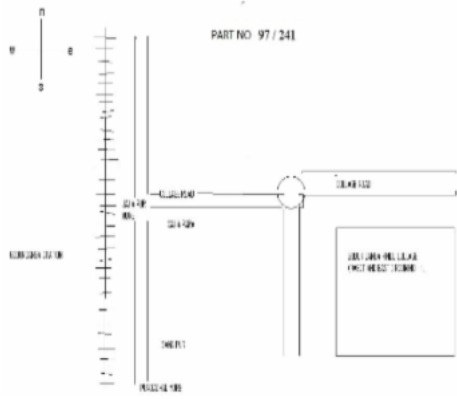

নির্বাচক নিবন্ধন আধিকারিকের স্বাক্ষর

Nazri Naksha

Google Map View

Polling Station Building Front View

Polling Station Front View

Cad View

Key MAP View

বিধানসভা নির্বাচনক্ষেত্রের নং, নাম : 97-গাইঘাটা  
ভাগ নং, নাম : 1-সাহাপুর রেলওয়ে কোয়ার্টার (পশ্চিম), সাহাপুর