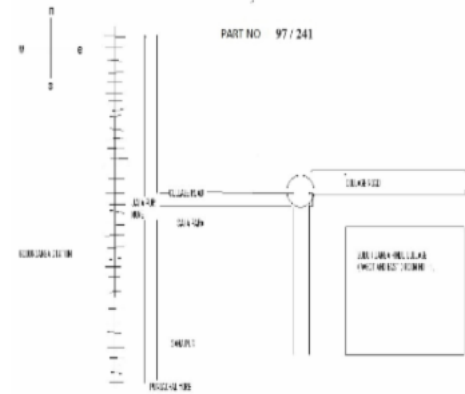

নির্বাচক নিবন্ধন আধিকারিকের স্বাক্ষর

Nazri Naksha

Google Map View

Polling Station Building Front View

Polling Station Front View

Cad View

Key MAP View

বিধানসভা নির্বাচনক্ষেত্রের নং, নাম : 97-গাইঘাটা  
ভাগ নং, নাম : 1-সাহাপুর রেলওয়ে কোয়ার্টার (পশ্চিম), সাহাপুর