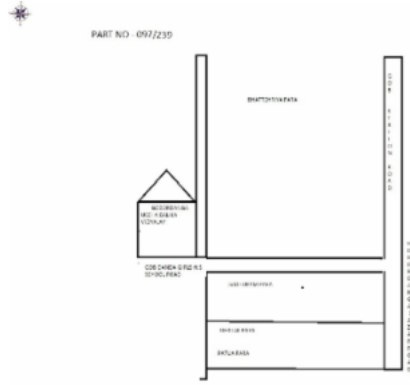

Nazri Naksha