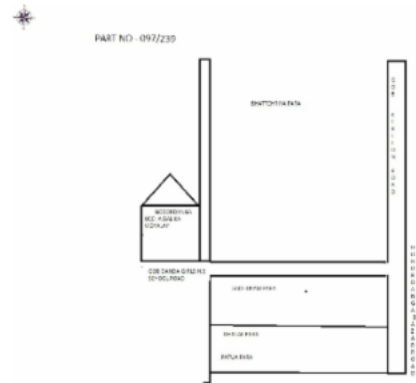

নির্বাচক নিবন্ধন আধিকারিকের স্বাক্ষর

Nazri Naksha

Google Map View

Polling Station Building Front View

Polling Station Front View

Cad View

Key MAP View

1 নাম : মিনা সরকার স্বামীর নাম: অজিত সরকার বাড়ির নং : 0255 বয়স : 44 লিঙ্গ : মহিলা	NNR1535905	ফটো উপলব্ধ	2 নাম : শুভপ্রদা আশ(সাহ) স্বামীর নাম: সুদীপ্ত আশ বাড়ির নং : n0108 বয়স : 38 লিঙ্গ : মহিলা	NNR1779867	ফটো উপলব্ধ	3 নাম : সৌগত আশ পিতার নাম: যামিনীরঞ্জন আশ বাড়ির নং : n0107 বয়স : 49 লিঙ্গ : পুরুষ	DKJ1182849	ফটো উপলব্ধ
4 নাম : অশোক কুমার আশ পিতার নাম: বিভূতী ভূষণ আশ বাড়ির নং : n0108 বয়স : 76 লিঙ্গ : পুরুষ	WB/13/086/627355	ফটো উপলব্ধ	5 নাম : কনিকা আশ স্বামীর নাম: অশোক কুমার আশ বাড়ির নং : n0108 বয়স : 69 লিঙ্গ : মহিলা	WB/13/086/627313	ফটো উপলব্ধ	6 নাম : সুদীপ্ত আশ পিতার নাম: অশোক কুমার আশ বাড়ির নং : n0108 বয়স : 42 লিঙ্গ : পুরুষ	DKJ2756187	ফটো উপলব্ধ
7 নাম : মঞ্জুশা আশ স্বামীর নাম: নরেন্দ্রনাথ আশ বাড়ির নং : n0113 বয়স : 70 লিঙ্গ : মহিলা	DKJ3123734	ফটো উপলব্ধ	8 নাম : স্বাতী কুন্ডু স্বামীর নাম: সুমিত কুন্ডু বাড়ির নং : n0103 বয়স : 46 লিঙ্গ : মহিলা	DKJ1706209	ফটো উপলব্ধ	9 নাম : ডালিয়া কুন্ডু পিতার নাম: রবীন্দ্র নাথ কুন্ডু বাড়ির নং : 102 বয়স : 68 লিঙ্গ : মহিলা	NNR2098077	ফটো উপলব্ধ
10 নাম : অনুরাধা কুন্ডু পিতার নাম: বীরেন কুন্ডু বাড়ির নং : n0105 বয়স : 73 লিঙ্গ : মহিলা	WB/13/086/627595	ফটো উপলব্ধ	11 নাম : সুশান্ত কুন্ডু পিতার নাম: নীলরতন কুন্ডু বাড়ির নং : n0121 বয়স : 73 লিঙ্গ : পুরুষ	WB/13/086/627548	ফটো উপলব্ধ	12 নাম : রীতা কুন্ডু স্বামীর নাম: সুশান্ত কুন্ডু বাড়ির নং : n0121 বয়স : 61 লিঙ্গ : মহিলা	WB/13/086/627594	ফটো উপলব্ধ
13 নাম : শৈবাল কুন্ডু পিতার নাম: সুশান্ত কুন্ডু বাড়ির নং : n0121 বয়স : 37 লিঙ্গ : পুরুষ	NNR0944462	ফটো উপলব্ধ	14 নাম : শিখা কুন্ডু পাল স্বামীর নাম: স্বপন পাল বাড়ির নং : n0103 বয়স : 76 লিঙ্গ : মহিলা	NNR2098085	ফটো উপলব্ধ	15 নাম : সুমিত কুমার কুন্ডু পিতার নাম: সিদ্ধেশ্বর কুন্ডু বাড়ির নং : ওয়ার্ড নং - 06 বয়স : 58 লিঙ্গ : পুরুষ	DKJ3437910	ফটো উপলব্ধ
16 নাম : সুমেধা কুন্ডু পিতার নাম: সুমিত কুমার কুন্ডু বাড়ির নং : এন0103 বয়স : 21 লিঙ্গ : মহিলা	NNR2404309	ফটো উপলব্ধ	17 নাম : ডালিয়া মিত্তী স্বামীর নাম: গৌরঙ্গ মিত্তী বাড়ির নং : এন0007 বয়স : 39 লিঙ্গ : মহিলা	NNR1145739	ফটো উপলব্ধ	18 নাম : অশোক কুমার চক্রবর্তী পিতার নাম: রাজেন্দ্র নাথ চক্রবর্তী বাড়ির নং : ওয়ার্ড নং 06 বয়স : 73 লিঙ্গ : পুরুষ	NNR2466373	ফটো উপলব্ধ
19 নাম : বেলা চক্রবর্তী স্বামীর নাম: অশোক চক্রবর্তী বাড়ির নং : n0112 বয়স : 67 লিঙ্গ : মহিলা	NNR2587533	ফটো উপলব্ধ	20 নাম : দেবশীষ চক্রবর্তী পিতার নাম: অশোক চক্রবর্তী বাড়ির নং : n0112 বয়স : 53 লিঙ্গ : পুরুষ	WB/13/086/627225	ফটো উপলব্ধ	21 নাম : দিপংকর চক্রবর্তী পিতার নাম: অশোক চক্রবর্তী বাড়ির নং : n0112 বয়স : 47 লিঙ্গ : পুরুষ	DKJ1708361	ফটো উপলব্ধ
22 নাম : স্মৃতিকনা কর পিতার নাম: সমরেন্দ্র কর বাড়ির নং : n0096 বয়স : 58 লিঙ্গ : মহিলা	WB/13/086/627351	ফটো উপলব্ধ	23 নাম : অরুণ কুমার কর পিতার নাম: সত্যরঞ্জন কর বাড়ির নং : n0191 বয়স : 43 লিঙ্গ : পুরুষ	DKJ3123742	ফটো উপলব্ধ	24 নাম : সত্যরঞ্জন কর মায়ের নাম: আশালতা কর বাড়ির নং : n0192 বয়স : 68 লিঙ্গ : পুরুষ	DKJ1615707	ফটো উপলব্ধ
25 নাম : বরুণ কুমার কর পিতার নাম: সত্যরঞ্জন কর বাড়ির নং : n0193 বয়স : 41 লিঙ্গ : পুরুষ	DKJ2850790	ফটো উপলব্ধ	26 নাম : অভিজীৎ কর পিতার নাম: অরুণ কুমার কর বাড়ির নং : এন00 বয়স : 22 লিঙ্গ : পুরুষ	NNR2358174	ফটো উপলব্ধ	27 নাম : সৌমেন কর পিতার নাম: সমরেন্দ্র কর বাড়ির নং : n0096 বয়স : 55 লিঙ্গ : পুরুষ	WB/13/086/627464	ফটো উপলব্ধ
28 নাম : মৌমিতা কর (চৌধুরী) স্বামীর নাম: সৌমেন কর বাড়ির নং : n0235 বয়স : 43 লিঙ্গ : মহিলা	DKJ1700202	ফটো উপলব্ধ	29 নাম : শম্পা কর (বাউর) স্বামীর নাম: বরুণ কুমার কর বাড়ির নং : n0257 বয়স : 38 লিঙ্গ : মহিলা	NNR1660315	ফটো উপলব্ধ	30 নাম : পদ্মবালা কায়পুত্র স্বামীর নাম: রঞ্জন কায়পুত্র বাড়ির নং : n0084 বয়স : 57 লিঙ্গ : মহিলা	WB/13/086/627531	ফটো উপলব্ধ