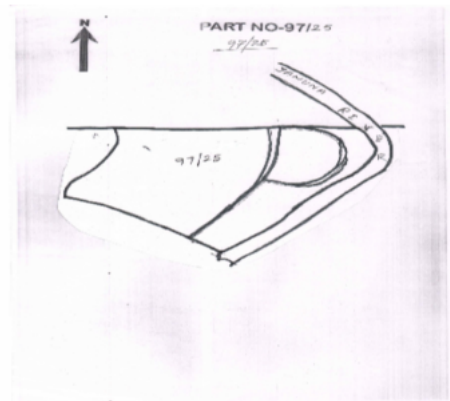

নির্বাচক নিবন্ধন আধিকারিকের স্বাক্ষর

Nazri Naksha

Google Map View

Polling Station Building Front View

Polling Station Front View

Cad View

Key MAP View

1 নাম : রতন অধিকারী পিতার নাম: শিবনাথ অধিকারী বাড়ির নং : n0217 বয়স : 47 লিঙ্গ : পুরুষ	DKJ1581206 ফটো উপলব্ধ	2 নাম : তপন অধিকারী পিতার নাম: শিবনাথ অধিকারী বাড়ির নং : n0215 বয়স : 50 লিঙ্গ : পুরুষ	DKJ1578863 ফটো উপলব্ধ	3 নাম : সুভাষ অধিকারী পিতার নাম: শিবনাথ অধিকারী বাড়ির নং : n0213 বয়স : 62 লিঙ্গ : পুরুষ	DKJ1895796 ফটো উপলব্ধ
4 নাম : স্বপ্না ঘোষ পিতার নাম: হারু ঘোষ বাড়ির নং : 0111 বয়স : 31 লিঙ্গ : মহিলা	NNR1552637 ফটো উপলব্ধ	5 নাম : মৌসুমী ঘোষ(অধিকারী) স্বামীর নাম: বাপন ঘোষ বাড়ির নং : n0111 বয়স : 37 লিঙ্গ : মহিলা	NNR0079871 ফটো উপলব্ধ	6 নাম : সৌমেন অধিকারী পিতার নাম: বিকাশ অধিকারী বাড়ির নং : n0111 বয়স : 35 লিঙ্গ : পুরুষ	NNR0979500 ফটো উপলব্ধ
7 নাম : অনিমা অধিকারী স্বামীর নাম: বিকাশ অধিকারী বাড়ির নং : n0111 বয়স : 52 লিঙ্গ : মহিলা	DKJ0167841 ফটো উপলব্ধ	8 নাম : বিকাশ অধিকারী পিতার নাম: শিবনাথ অধিকারী বাড়ির নং : n0111 বয়স : 56 লিঙ্গ : পুরুষ	DKJ0167833 ফটো উপলব্ধ	9 নাম : সুমিতা অধিকারী স্বামীর নাম: সুভাষ অধিকারী বাড়ির নং : n0044 বয়স : 50 লিঙ্গ : মহিলা	DKJ3206554 ফটো উপলব্ধ
10 নাম : সন্তু অধিকারী পিতার নাম: সিদ্ধেশ্বর অধিকারী বাড়ির নং : n0044 বয়স : 35 লিঙ্গ : পুরুষ	NNR0979542 ফটো উপলব্ধ	11 নাম : মায়ারানী অধিকারী স্বামীর নাম: সিদ্ধেশ্বর অধিকারী বাড়ির নং : n0044 বয়স : 59 লিঙ্গ : মহিলা	WB/13/086/081247 ফটো উপলব্ধ	12 নাম : কৌশিক অধিকারী পিতার নাম: সুভাষ অধিকারী বাড়ির নং : এন0213 বয়স : 24 লিঙ্গ : পুরুষ	NNR2213049 ফটো উপলব্ধ
13 নাম : প্রিয়ান্বিতা অধিকারী স্বামীর নাম: তনয় বিশ্বাস বাড়ির নং : এন0213 বয়স : 26 লিঙ্গ : মহিলা	NNR2213015 ফটো উপলব্ধ	14 নাম : লক্ষ্মী অধিকারী স্বামীর নাম: সন্তু অধিকারী বাড়ির নং : এন0044 বয়স : 24 লিঙ্গ : মহিলা	NNR2327435 ফটো উপলব্ধ	15 নাম : অর্পণ অধিকারী পিতার নাম: তপন অধিকারী বাড়ির নং : এন0215 বয়স : 22 লিঙ্গ : পুরুষ	NNR2327799 ফটো উপলব্ধ
16 নাম : পুনাই অধিকারী পিতার নাম: তপন অধিকারী বাড়ির নং : না বয়স : 21 লিঙ্গ : পুরুষ	NNR2559268 ফটো উপলব্ধ	17 নাম : পদ্মা রানী অধিকারী (ঢালী) স্বামীর নাম: তপন অধিকারী বাড়ির নং : 316 বয়স : 41 লিঙ্গ : মহিলা	NNR1315951 ফটো উপলব্ধ	18 নাম : শ্যামলী অধিকারী (দেবনাথ) স্বামীর নাম: শন্তু অধিকারী বাড়ির নং : n0220 বয়স : 43 লিঙ্গ : মহিলা	DKJ3545779 ফটো উপলব্ধ
19 নাম : শুভজিৎ অধিকারী পিতার নাম: শন্তু অধিকারী বাড়ির নং : এন0218 বয়স : 22 লিঙ্গ : পুরুষ	NNR2429256 ফটো উপলব্ধ	20 নাম : সন্দ্যা রানী অধিকারী স্বামীর নাম: শ্যাম সুনন্দর অধিকারী বাড়ির নং : n0219 বয়স : 60 লিঙ্গ : মহিলা	DKJ1581339 ফটো উপলব্ধ	21 নাম : শন্তু অধিকারী পিতার নাম: শ্যাম সুনন্দর অধিকারী বাড়ির নং : n0218 বয়স : 46 লিঙ্গ : পুরুষ	DKJ1580232 ফটো উপলব্ধ
22 নাম : সংগীতা কুণ্ডু পিতার নাম: তপন কুণ্ডু বাড়ির নং : না বয়স : 24 লিঙ্গ : মহিলা	NNR2159713 ফটো উপলব্ধ	23 নাম : মৌসুমী কুণ্ডু পিতার নাম: উত্তম কুণ্ডু বাড়ির নং : এন-980 বয়স : 23 লিঙ্গ : মহিলা	NNR2327401 ফটো উপলব্ধ	24 নাম : ইতিরানী কুণ্ডু স্বামীর নাম: তপন কুণ্ডু বাড়ির নং : n0098 বয়স : 52 লিঙ্গ : মহিলা	DKJ0167940 ফটো উপলব্ধ
25 নাম : উত্তম কুণ্ডু পিতার নাম: ধীরেন্দ্রনাথ কুণ্ডু বাড়ির নং : n0098 বয়স : 51 লিঙ্গ : পুরুষ	DKJ0167957 ফটো উপলব্ধ	26 নাম : বিক্রম মন্ডল পিতার নাম: রতন মন্ডল বাড়ির নং : এন0023 বয়স : 22 লিঙ্গ : পুরুষ	NNR2327617 ফটো উপলব্ধ	27 নাম : পাবতী মন্ডল মায়ের নাম: যমুনা মন্ডল বাড়ির নং : 128 বয়স : 33 লিঙ্গ : মহিলা	DKJ3476850 ফটো উপলব্ধ
28 নাম : পূর্ণিমা মন্ডল পিতার নাম: কৃষ্ণপদ মন্ডল বাড়ির নং : n0023 বয়স : 52 লিঙ্গ : মহিলা	NNR1071596 ফটো উপলব্ধ	29 নাম : অর্চনা কুণ্ডু স্বামীর নাম: তপন কুণ্ডু বাড়ির নং : 124 বয়স : 53 লিঙ্গ : মহিলা	DKJ0170613 ফটো উপলব্ধ	30 নাম : রতন মন্ডল পিতার নাম: দুর্গেশ মন্ডল বাড়ির নং : n0023 বয়স : 46 লিঙ্গ : পুরুষ	NNR1546332 ফটো উপলব্ধ