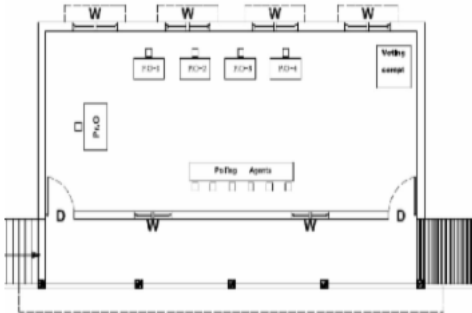

নির্বাচক নিবন্ধন আধিকারিকের স্বাক্ষর

Nazri Naksha

Google Map View

Polling Station Building Front View

Polling Station Front View

Cad View

Key MAP View

1	WB/13/086/678380	নাম : রাহেলা বিবি স্বামীর নাম: হানিফ মন্ডল বাড়ির নং : n0031 বয়স : 76 লিঙ্গ : মহিলা	ফটো উপলব্ধ	2	WB/13/086/678114	নাম : সাহাজান মন্ডল পিতার নাম: হানিফ মন্ডল বাড়ির নং : n0031 বয়স : 56 লিঙ্গ : পুরুষ	ফটো উপলব্ধ	3	DKJ1272202	নাম : জাহানারা মন্ডল পিতার নাম: হানিফ মন্ডল বাড়ির নং : n0031 বয়স : 51 লিঙ্গ : মহিলা	ফটো উপলব্ধ
4	NNR1053826	নাম : সুমিত্রা বিশ্বাস স্বামীর নাম: ভবেন্দ্র চন্দ্র বিশ্বাস বাড়ির নং : n0101 বয়স : 59 লিঙ্গ : মহিলা	ফটো উপলব্ধ	5	NNR1412949	নাম : সানন্দা বিশ্বাস পিতার নাম: ভবেন্দ্র চন্দ্র বিশ্বাস বাড়ির নং : n0101 বয়স : 31 লিঙ্গ : মহিলা	ফটো উপলব্ধ	6	XOY2493161	নাম : অমতা রায় স্বামীর নাম: অরিন্দম রায় বাড়ির নং : 0322N বয়স : 33 লিঙ্গ : মহিলা	ফটো উপলব্ধ
7	WGL4072088	নাম : সবিতা মন্ডল স্বামীর নাম: শঙ্কর মন্ডল বাড়ির নং : 007 বয়স : 75 লিঙ্গ : মহিলা	ফটো উপলব্ধ	8	NNR1352236	নাম : রোমানা আকতার পিতার নাম: আরিকুল হোসেন মন্ডল বাড়ির নং : এন00 বয়স : 31 লিঙ্গ : মহিলা	ফটো উপলব্ধ	9	WKM1040872	নাম : কাবেরী উকিল স্বামীর নাম: বলাই উকিল বাড়ির নং : এন0 বয়স : 43 লিঙ্গ : মহিলা	ফটো উপলব্ধ
10	NNR2036457	নাম : বলাই উকিল পিতার নাম: মনোরঞ্জন উকিল বাড়ির নং : এন0 বয়স : 55 লিঙ্গ : পুরুষ	ফটো উপলব্ধ	11	NNR2397065	নাম : তানিশা উকিল পিতার নাম: বলাই উকিল বাড়ির নং : এন0 বয়স : 21 লিঙ্গ : মহিলা	ফটো উপলব্ধ	12	DKJ1696855	নাম : মুনমুন কুন্ডু স্বামীর নাম: অচ্যুৎ কুমার কুন্ডু বাড়ির নং : n0331 বয়স : 47 লিঙ্গ : মহিলা	ফটো উপলব্ধ
13	NNR1923770	নাম : জয়শ্রী কুন্ডু স্বামীর নাম: অরিন্দম কুন্ডু বাড়ির নং : n0167 বয়স : 40 লিঙ্গ : মহিলা	ফটো উপলব্ধ	14	NNR1923721	নাম : সৌম্যল্যা কুন্ডু পিতার নাম: সুরত কুন্ডু বাড়ির নং : এন0 বয়স : 26 লিঙ্গ : পুরুষ	ফটো উপলব্ধ	15	NNR2328557	নাম : ব্রতীন্দ্র কুমার ঘোষ পিতার নাম: রহুল কুমার ঘোষ বাড়ির নং : এন00 বয়স : 22 লিঙ্গ : পুরুষ	ফটো উপলব্ধ
16	NNR2113470	নাম : মোমিনা খাতুন স্বামীর নাম: নজরুল ইসলাম মন্ডল বাড়ির নং : N0189 বয়স : 37 লিঙ্গ : মহিলা	ফটো উপলব্ধ	17	DKJ3144797	নাম : সঞ্জীবিতা গুহ লাল স্বামীর নাম: অমিত লাল বাড়ির নং : N0172 বয়স : 42 লিঙ্গ : মহিলা	ফটো উপলব্ধ	18	NNR1923978	নাম : জয়া গাঙ্গুলী স্বামীর নাম: অজয় গাঙ্গুলী বাড়ির নং : n0183 বয়স : 27 লিঙ্গ : মহিলা	ফটো উপলব্ধ
19	NNR1807890	নাম : পাপিয়া ঘোষ স্বামীর নাম: শুভেন্দু ঘোষ বাড়ির নং : n0433 বয়স : 45 লিঙ্গ : মহিলা	ফটো উপলব্ধ	20	NNR1923861	নাম : নবনীতা ঘোষ পিতার নাম: শুভেন্দু ঘোষ বাড়ির নং : n0433 বয়স : 26 লিঙ্গ : মহিলা	ফটো উপলব্ধ	21	NNR1923853	নাম : অর্পিতা ঘোষ স্বামীর নাম: মিত্রন ঘোষ বাড়ির নং : n0159 বয়স : 34 লিঙ্গ : মহিলা	ফটো উপলব্ধ
22	NNR1923903	নাম : শুভজ্যোতি ঘোষ পিতার নাম: শুভেন্দু ঘোষ বাড়ির নং : n0004 বয়স : 26 লিঙ্গ : পুরুষ	ফটো উপলব্ধ	23	NNR2113421	নাম : সুদেষ্কা ঘোষ পিতার নাম: শুভেন্দু ঘোষ বাড়ির নং : N0420 বয়স : 24 লিঙ্গ : মহিলা	ফটো উপলব্ধ	24	NNR1807635	নাম : শুভেন্দু ঘোষ পিতার নাম: অমলেন্দু ঘোষ বাড়ির নং : n0420 বয়স : 51 লিঙ্গ : পুরুষ	ফটো উপলব্ধ
25	NNR1807916	নাম : অলোক কুমার ঘোষ পিতার নাম: হরেন্দ্রনাথ ঘোষ বাড়ির নং : n0435 বয়স : 67 লিঙ্গ : পুরুষ	ফটো উপলব্ধ	26	WB/13/086/678330	নাম : সান্তনা ঘোষ স্বামীর নাম: ভক্ত রঞ্জন ঘোষ বাড়ির নং : n0161 বয়স : 75 লিঙ্গ : মহিলা	ফটো উপলব্ধ	27	LYG2905123	নাম : লিপটন বিশ্বাস পিতার নাম: সমীর বিশ্বাস বাড়ির নং : ওয়ার্ড নং-14 বয়স : 39 লিঙ্গ : পুরুষ	ফটো উপলব্ধ
28	WB/13/086/678363	নাম : শংকর ঘোষ পিতার নাম: পৌরচন্দ্র ঘোষ বাড়ির নং : n0007 বয়স : 58 লিঙ্গ : পুরুষ	ফটো উপলব্ধ	29	WB/13/086/678391	নাম : পূর্ণিমা ঘোষ স্বামীর নাম: রনজিত ঘোষ বাড়ির নং : n0004 বয়স : 56 লিঙ্গ : মহিলা	ফটো উপলব্ধ	30	NNR1053925	নাম : শুভদীপ ঘোষ পিতার নাম: রনজিত ঘোষ বাড়ির নং : n0004 বয়স : 35 লিঙ্গ : পুরুষ	ফটো উপলব্ধ