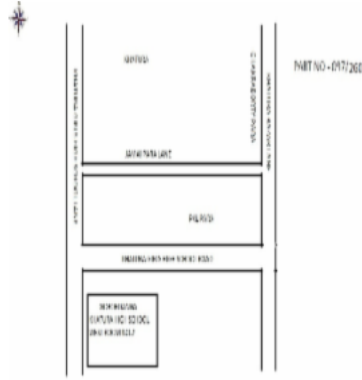

Nazri Naksha