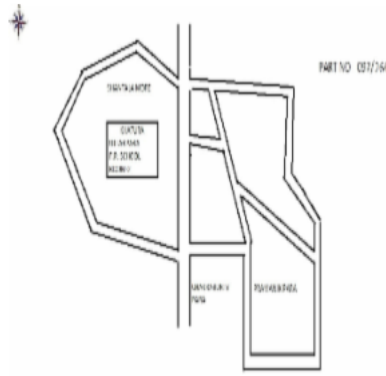

Nazri Naksha