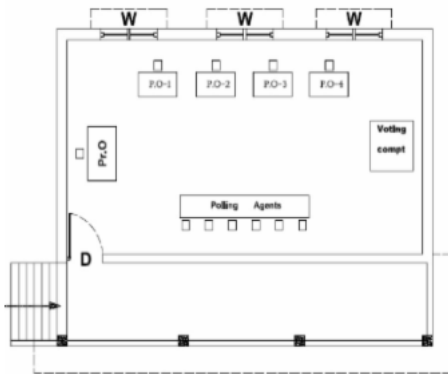

নির্বাচক নিবন্ধন আধিকারিকের স্বাক্ষর

Nazri Naksha

Google Map View

Polling Station Building Front View

Polling Station Front View

Cad View

Key MAP View

1 নাম : বিভা মল্লিক বিশ্বাস স্বামীর নাম : অমিত মল্লিক বাড়ির নং : 713/1(426) বয়স : 30 লিঙ্গ : মহিলা	WKM1679174 ফটো উপলব্ধ	2 নাম : কেয়া রানী কর দে স্বামীর নাম : সুশান্ত কর বাড়ির নং : ওয়ার্ড নং 16 বয়স : 41 লিঙ্গ : মহিলা	CHX3611100 ফটো উপলব্ধ	3 নাম : সাগর গুঁই পিতার নাম : সিদ্ধার্থ গুঁই বাড়ির নং : এন0064 বয়স : 25 লিঙ্গ : পুরুষ	NNR2037265 ফটো উপলব্ধ
4 নাম : অভিজিৎ গুপ্ত পিতার নাম : অজিত গুপ্ত বাড়ির নং : N00 বয়স : 26 লিঙ্গ : পুরুষ	NNR2111573 ফটো উপলব্ধ	5 নাম : পৌরী গাঙ্গুলি মায়ের নাম : লক্ষ্মী গাঙ্গুলি বাড়ির নং : এন698 বয়স : 26 লিঙ্গ : মহিলা	NNR2245595 ফটো উপলব্ধ	6 নাম : নিরঞ্জন দাস পিতার নাম : ইতিশদ দাস বাড়ির নং : এন0004 বয়স : 64 লিঙ্গ : পুরুষ	YDY1385921 ফটো উপলব্ধ
7 নাম : শিবানী গাঙ্গুলী স্বামীর নাম : প্রাণকুমার গাঙ্গুলী বাড়ির নং : n0004 বয়স : 66 লিঙ্গ : মহিলা	WB/13/086/687488 ফটো উপলব্ধ	8 নাম : লিটন চন্দ্র ঘোষ পিতার নাম : সন্তোষ চন্দ্র ঘোষ বাড়ির নং : 0297 বয়স : 48 লিঙ্গ : পুরুষ	YDY0797845 ফটো উপলব্ধ	9 নাম : কিশোর ঘোষ পিতার নাম : আনন্দ ঘোষ বাড়ির নং : এন0065 বয়স : 32 লিঙ্গ : পুরুষ	YDY1082569 ফটো উপলব্ধ
10 নাম : রীনা ঘোষ পিতার নাম : সুভাষ চন্দ্র ঘোষ বাড়ির নং : এন0095 বয়স : 57 লিঙ্গ : মহিলা	YDY1185016 ফটো উপলব্ধ	11 নাম : শাশ্বতী ঘোষ স্বামীর নাম : সত্রাজিৎ সরকার বাড়ির নং : 210 বয়স : 37 লিঙ্গ : মহিলা	NNR0896670 ফটো উপলব্ধ	12 নাম : অভিজিৎ ঘোষ মায়ের নাম : রীনা ঘোষ বাড়ির নং : এন00678 বয়স : 26 লিঙ্গ : পুরুষ	NNR2327104 ফটো উপলব্ধ
13 নাম : বিকাশ ঘোষ পিতার নাম : কানাই লাল ঘোষ বাড়ির নং : নীল বয়স : 28 লিঙ্গ : পুরুষ	NRC1596717 ফটো উপলব্ধ	14 নাম : কমলা ঘোষ স্বামীর নাম : কানাই ঘোষ বাড়ির নং : নীল বয়স : 36 লিঙ্গ : মহিলা	NRC0838417 ফটো উপলব্ধ	15 নাম : সমরেশ ঘোষ পিতার নাম : সুকুমার ঘোষ বাড়ির নং : N00 বয়স : 42 লিঙ্গ : পুরুষ	CTG2669190 ফটো উপলব্ধ
16 নাম : উদিত ঘোষ পিতার নাম : উত্তম ঘোষ বাড়ির নং : N0179 বয়স : 25 লিঙ্গ : পুরুষ	NNR2039782 ফটো উপলব্ধ	17 নাম : দীপঙ্কর প্রামাণিক পিতার নাম : গোপাল প্রামাণিক বাড়ির নং : N0065 বয়স : 24 লিঙ্গ : পুরুষ	NNR2111540 ফটো উপলব্ধ	18 নাম : কৃষ্ণা ঘোষ স্বামীর নাম : সমরেশ ঘোষ বাড়ির নং : N00 বয়স : 38 লিঙ্গ : মহিলা	WKM1596824 ফটো উপলব্ধ
19 নাম : ঋত্বিক ঘোষ পিতার নাম : জীবন চন্দ্র ঘোষ বাড়ির নং : N0306 বয়স : 24 লিঙ্গ : পুরুষ	NNR2111581 ফটো উপলব্ধ	20 নাম : রণজিৎ ঘোষ পিতার নাম : সন্তোষ ঘোষ বাড়ির নং : ওয়ার্ড নং 16 বয়স : 33 লিঙ্গ : পুরুষ	NNR2326882 ফটো উপলব্ধ	21 নাম : জীবন চন্দ্র ঘোষ পিতার নাম : সন্তোষ চন্দ্র ঘোষ বাড়ির নং : নীল বয়স : 50 লিঙ্গ : পুরুষ	YDY0797795 ফটো উপলব্ধ
22 নাম : ছন্দা ঘোষ রায় স্বামীর নাম : শান্তনু রায় বাড়ির নং : n0343 বয়স : 42 লিঙ্গ : মহিলা	DKJ2513448 ফটো উপলব্ধ	23 নাম : আশা প্রধান পিতার নাম : অঞ্জন প্রধান বাড়ির নং : এন0128 বয়স : 28 লিঙ্গ : মহিলা	NNR1716687 ফটো উপলব্ধ	24 নাম : রাজদীপ চক্রবর্তী মায়ের নাম : বীনা চক্রবর্তী বাড়ির নং : এন0166 বয়স : 26 লিঙ্গ : পুরুষ	NNR1924281 ফটো উপলব্ধ
25 নাম : রিয়া চক্রবর্তী মায়ের নাম : বীণা চক্রবর্তী বাড়ির নং : এন0128 বয়স : 24 লিঙ্গ : মহিলা	NNR2112431 ফটো উপলব্ধ	26 নাম : নীলাঞ্জনা মন্ডল পিতার নাম : স্বপ্নন কুমার মন্ডল বাড়ির নং : এন0128 বয়স : 23 লিঙ্গ : মহিলা	NNR2245652 ফটো উপলব্ধ	27 নাম : রাজিব দাস পিতার নাম : রাজু দাস বাড়ির নং : এন0128 বয়স : 23 লিঙ্গ : পুরুষ	NNR2245637 ফটো উপলব্ধ
28 নাম : বীনা চক্রবর্তী স্বামীর নাম : নরেন চক্রবর্তী বাড়ির নং : এন0128 বয়স : 48 লিঙ্গ : মহিলা	NNR1543578 ফটো উপলব্ধ	29 নাম : জিৎ ভট্টাচার্য পিতার নাম : জ্যোতিময় ভট্টাচার্য বাড়ির নং : এন0053 বয়স : 38 লিঙ্গ : পুরুষ	DKJ3520574 ফটো উপলব্ধ	30 নাম : গুপ্তা চক্রবর্তী পিতার নাম : সুহাস চক্রবর্তী বাড়ির নং : এন0578 বয়স : 22 লিঙ্গ : মহিলা	NNR2327211 ফটো উপলব্ধ