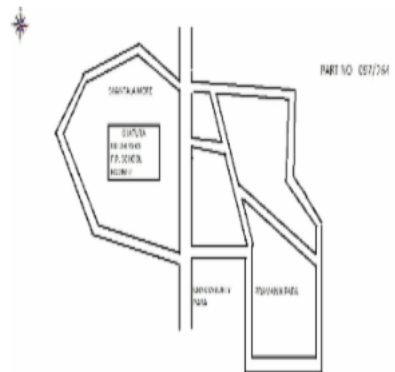

Key MAP View