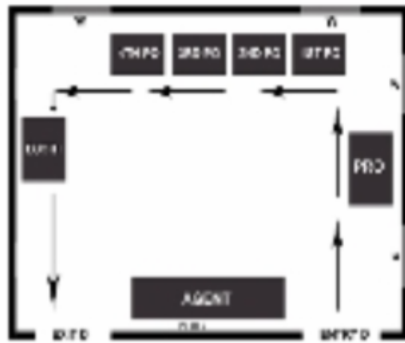

নির্বাচক নিবন্ধন আধিকারিকের স্বাক্ষর

Nazri Naksha

Google Map View

Polling Station Building Front View

Polling Station Front View

Cad View

Key MAP View

1 নাম : বিশ্বজিত আড়ী মায়ের নাম: অর্চনা আড়ী বাড়ির নং : এন0280 বয়স : 23 লিঙ্গ : পুরুষ	NNR2214906 ফটো উপলব্ধ	2 নাম : বিপুল কবিরাজ মায়ের নাম: কল্পনা কবিরাজ বাড়ির নং : n0245 বয়স : 27 লিঙ্গ : পুরুষ	NNR1810696 ফটো উপলব্ধ	3 নাম : রূপালী কবিরাজ স্বামীর নাম: বিপুল কবিরাজ বাড়ির নং : না বয়স : 20 লিঙ্গ : মহিলা	NNR2550291 ফটো উপলব্ধ
4 নাম : রিনা কবিরাজ মায়ের নাম: কল্পনা কবিরাজ বাড়ির নং : n0243 বয়স : 28 লিঙ্গ : মহিলা	NNR1810670 ফটো উপলব্ধ	5 নাম : রাকেশ কবিরাজ পিতার নাম: দিবাকর কবিরাজ বাড়ির নং : n0264 বয়স : 27 লিঙ্গ : পুরুষ	NNR1810886 ফটো উপলব্ধ	6 নাম : সমান্তি কবিরাজ স্বামীর নাম: রাকেশ কবিরাজ বাড়ির নং : এন0264 বয়স : 22 লিঙ্গ : মহিলা	NNR2534600 ফটো উপলব্ধ
7 নাম : পূজা কবিরাজ পিতার নাম: বেচারাম কবিরাজ বাড়ির নং : n0266 বয়স : 27 লিঙ্গ : মহিলা	NNR1810902 ফটো উপলব্ধ	8 নাম : সাধনা কবিরাজ পিতার নাম: কুমার কবিরাজ বাড়ির নং : এন0136 বয়স : 24 লিঙ্গ : মহিলা	NNR2215507 ফটো উপলব্ধ	9 নাম : ইন্দ্রজিত কবিরাজ পিতার নাম: মধুসূদন কবিরাজ বাড়ির নং : এন0138 বয়স : 24 লিঙ্গ : পুরুষ	NNR2308898 ফটো উপলব্ধ
10 নাম : সাগর কবিরাজ পিতার নাম: ভক্ত কবিরাজ বাড়ির নং : না বয়স : 25 লিঙ্গ : পুরুষ	NNR1982636 ফটো উপলব্ধ	11 নাম : অভিজিৎ কবিরাজ পিতার নাম: মধুসূদন কবিরাজ বাড়ির নং : 138 বয়স : 27 লিঙ্গ : পুরুষ	NNR1982701 ফটো উপলব্ধ	12 নাম : গঙ্গা কবিরাজ স্বামীর নাম: রতন কবিরাজ বাড়ির নং : n0219 বয়স : 40 লিঙ্গ : মহিলা	NNR1138155 ফটো উপলব্ধ
13 নাম : চন্দনা কবিরাজ স্বামীর নাম: কুমার কবিরাজ বাড়ির নং : n0221 বয়স : 31 লিঙ্গ : মহিলা	NNR1877919 ফটো উপলব্ধ	14 নাম : কল্পনা কবিরাজ স্বামীর নাম: ভক্ত কবিরাজ বাড়ির নং : n0164 বয়স : 40 লিঙ্গ : মহিলা	DKJ3210036 ফটো উপলব্ধ	15 নাম : রাজু কবিরাজ পিতার নাম: অশোক কবিরাজ বাড়ির নং : n0082 বয়স : 35 লিঙ্গ : পুরুষ	NNR0906198 ফটো উপলব্ধ
16 নাম : পম্পা কবিরাজ পিতার নাম: দিবাকর কবিরাজ বাড়ির নং : না বয়স : 25 লিঙ্গ : মহিলা	NNR1982602 ফটো উপলব্ধ	17 নাম : অঞ্জনা কবিরাজ পাড়ই স্বামীর নাম: রাজু কবিরাজ বাড়ির নং : এন0028 বয়স : 27 লিঙ্গ : মহিলা	NNR2214971 ফটো উপলব্ধ	18 নাম : সরস্বতী কবীরাজ স্বামীর নাম: মিথুন কবীরাজ বাড়ির নং : না বয়স : 33 লিঙ্গ : মহিলা	NNR1982768 ফটো উপলব্ধ
19 নাম : সঞ্জয় কবীরাজ পিতার নাম: সমির কবীরাজ বাড়ির নং : N0141 বয়স : 24 লিঙ্গ : পুরুষ	NNR2163707 ফটো উপলব্ধ	20 নাম : ঝোড়ো কয়াল পিতার নাম: সুন্দর কয়াল বাড়ির নং : n0075 বয়স : 51 লিঙ্গ : পুরুষ	DKJ3316783 ফটো উপলব্ধ	21 নাম : সরস্বতী কয়াল পিতার নাম: ঝোড়ো কয়াল বাড়ির নং : n0075 বয়স : 29 লিঙ্গ : মহিলা	NNR1585983 ফটো উপলব্ধ
22 নাম : সমর কয়াল পিতার নাম: ঝোড়ো কয়াল বাড়ির নং : n0075 বয়স : 29 লিঙ্গ : পুরুষ	NNR1585926 ফটো উপলব্ধ	23 নাম : রাধারানী কয়াল পিতার নাম: ঝোড়ো কয়াল বাড়ির নং : n0238 বয়স : 27 লিঙ্গ : মহিলা	NNR1810621 ফটো উপলব্ধ	24 নাম : বিথীকা খামারে পিতার নাম: দুখী খামারে বাড়ির নং : n0291 বয়স : 26 লিঙ্গ : মহিলা	NNR1976315 ফটো উপলব্ধ
25 নাম : গঙ্গা খামারে পিতার নাম: লক্ষ্মীকান্ত খামারে বাড়ির নং : না বয়স : 25 লিঙ্গ : মহিলা	NNR1982594 ফটো উপলব্ধ	26 নাম : অরুণ খামারে পিতার নাম: আনন্দ খামারে বাড়ির নং : n0242 বয়স : 29 লিঙ্গ : পুরুষ	NNR1810662 ফটো উপলব্ধ	27 নাম : বিশ্বজিৎ খামারে পিতার নাম: লক্ষ্মীকান্ত খামারে বাড়ির নং : এন0144 বয়স : 23 লিঙ্গ : পুরুষ	NNR2214922 ফটো উপলব্ধ
28 নাম : পার্বতী খামারে স্বামীর নাম: রবীন খামারে বাড়ির নং : এন0143 বয়স : 33 লিঙ্গ : মহিলা	ALD1466572 ফটো উপলব্ধ	29 নাম : রমা খামারে(রায়) স্বামীর নাম: বিষ্ণু খামারে বাড়ির নং : n0090 বয়স : 38 লিঙ্গ : মহিলা	NNR0980573 ফটো উপলব্ধ	30 নাম : মেঘনাথ গাইন পিতার নাম: তুলসী গাইন বাড়ির নং : না বয়স : 41 লিঙ্গ : পুরুষ	GWZ2900751 ফটো উপলব্ধ