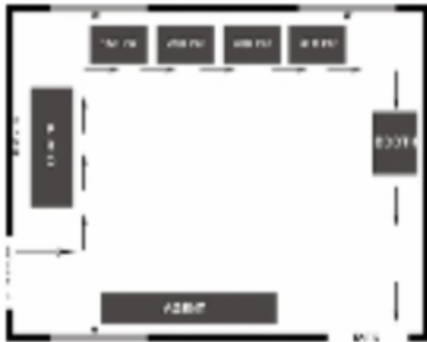

নির্বাচক নিবন্ধন আধিকারিকের স্বাক্ষর

Nazri Naksha

Google Map View

Polling Station Building Front View

Polling Station Front View

Cad View

Key MAP View

1 নাম : সেফালী বিশ্বাস মুনডা স্বামীর নাম: অমিত বিশ্বাস বাড়ির নং : 034 বয়স : 25 লিঙ্গ : মহিলা	NNR1983709	ফটো উপলব্ধ	2 নাম : সোমা (দেবনাথ) শীল স্বামীর নাম: বিকাশ শীল বাড়ির নং : n0753 বয়স : 31 লিঙ্গ : মহিলা	UVU1605500	ফটো উপলব্ধ	3 নাম : বীথিকা কুন্ডু স্বামীর নাম: বীরেশ কুন্ডু বাড়ির নং : n0767 বয়স : 47 লিঙ্গ : মহিলা	NNR1963602	ফটো উপলব্ধ
4 নাম : বাবলু কুন্ডু পিতার নাম: নারায়ণ চন্দ্র কুন্ডু বাড়ির নং : n0768 বয়স : 56 লিঙ্গ : পুরুষ	NNR1963610	ফটো উপলব্ধ	5 নাম : বিপুল কুন্ডু পিতার নাম: নারায়ণ কুন্ডু বাড়ির নং : n0745 বয়স : 57 লিঙ্গ : পুরুষ	NNR1693266	ফটো উপলব্ধ	Q 6 নাম : বিপ্লব কুন্ডু পিতার নাম: বিপুল কুন্ডু বাড়ির নং : n0745 বয়স : 32 লিঙ্গ : পুরুষ	NNR1812221	ফটো উপলব্ধ
Q 7 নাম : যুথিকা রায় স্বামীর নাম: তনুয় রায় বাড়ির নং : n0761 বয়স : 30 লিঙ্গ : মহিলা	NNR1963537	ফটো উপলব্ধ	8 নাম : যমুনা রানী কুন্ডু স্বামীর নাম: বিপুল কুন্ডু বাড়ির নং : এন0745 বয়স : 53 লিঙ্গ : মহিলা	TDM2810992	ফটো উপলব্ধ	Q 9 নাম : বাপ্পা কুণ্ডু পিতার নাম: বাবলু কুণ্ডু বাড়ির নং : n0768 বয়স : 21 লিঙ্গ : পুরুষ	NNR2491975	ফটো উপলব্ধ
Q 10 নাম : তুলিকা কুণ্ডু পিতার নাম: বাবলু কুণ্ডু বাড়ির নং : এন0768 বয়স : 21 লিঙ্গ : মহিলা	NNR2437119	ফটো উপলব্ধ	11 নাম : রিঙ্কু কুন্ডু স্বামীর নাম: উত্তম কুন্ডু বাড়ির নং : / বয়স : 50 লিঙ্গ : মহিলা	DKJ0184333	ফটো উপলব্ধ	12 নাম : উত্তম কুন্ডু পিতার নাম: রামপদ কুন্ডু বাড়ির নং : n0026 বয়স : 57 লিঙ্গ : পুরুষ	WB/13/086/090489	ফটো উপলব্ধ
13 নাম : মায়ী কুন্ডু স্বামীর নাম: রামপদ কুন্ডু বাড়ির নং : n0026 বয়স : 81 লিঙ্গ : মহিলা	DKJ0184317	ফটো উপলব্ধ	14 নাম : জুই কুণ্ডু পিতার নাম: উত্তম কুণ্ডু বাড়ির নং : এন0026 বয়স : 20 লিঙ্গ : মহিলা	NNR2562940	ফটো উপলব্ধ	15 নাম : বিক্রম কুণ্ডু পিতার নাম: বিপুল কুণ্ডু বাড়ির নং : 0745 বয়স : 26 লিঙ্গ : পুরুষ	NNR1963529	ফটো উপলব্ধ
16 নাম : তপস কুমার মজুমদার পিতার নাম: নন্দগোপাল মজুমদার বাড়ির নং : না বয়স : 60 লিঙ্গ : পুরুষ	NNR2147064	ফটো উপলব্ধ	17 নাম : অঞ্জলী খরাতি পিতার নাম: হেমন্ত মন্ডল বাড়ির নং : না বয়স : 44 লিঙ্গ : মহিলা	DKJ2533396	ফটো উপলব্ধ	Q 18 নাম : বীণা গুপ্তা স্বামীর নাম: সুরেন্দ্র কুমার গুপ্তা বাড়ির নং : না বয়স : 65 লিঙ্গ : মহিলা	NNR2146611	ফটো উপলব্ধ
19 নাম : মুদিত গুপ্তা পিতার নাম: সুরেন্দ্র গুপ্তা বাড়ির নং : এন0126 বয়স : 41 লিঙ্গ : পুরুষ	NNR2271286	ফটো উপলব্ধ	20 নাম : রিম্মি মুখার্জি স্বামীর নাম: সুভংকর মুখার্জি বাড়ির নং : 22/116 বয়স : 37 লিঙ্গ : মহিলা	DKJ3546785	ফটো উপলব্ধ	21 নাম : ফাল্গুনী দেবনাথ (মাইতি) স্বামীর নাম: সঞ্জয় দেবনাথ বাড়ির নং : 0157 বয়স : 31 লিঙ্গ : মহিলা	WIK1493550	ফটো উপলব্ধ
22 নাম : নেপাল গোস্বামী পিতার নাম: নন্দগোপাল গোস্বামী বাড়ির নং : n0011 বয়স : 73 লিঙ্গ : পুরুষ	WB/13/086/090062	ফটো উপলব্ধ	23 নাম : গীতা গোস্বামী স্বামীর নাম: নেপাল গোস্বামী বাড়ির নং : n0011 বয়স : 63 লিঙ্গ : মহিলা	DKJ0184457	ফটো উপলব্ধ	24 নাম : নবোদু গোস্বামী পিতার নাম: নেপাল গোস্বামী বাড়ির নং : n0011 বয়স : 40 লিঙ্গ : পুরুষ	DKJ2891182	ফটো উপলব্ধ
25 নাম : মীরা গোস্বামী স্বামীর নাম: মতিলাল গোস্বামী বাড়ির নং : n0157 বয়স : 71 লিঙ্গ : মহিলা	WB/13/086/090758	ফটো উপলব্ধ	26 নাম : সজল গোস্বামী পিতার নাম: মতিলাল গোস্বামী বাড়ির নং : n0157 বয়স : 44 লিঙ্গ : পুরুষ	DKJ1893486	ফটো উপলব্ধ	27 নাম : সঞ্জয় দেবনাথ পিতার নাম: নারায়ণ দেবনাথ বাড়ির নং : N/0/289 বয়স : 42 লিঙ্গ : পুরুষ	DKJ3477718	ফটো উপলব্ধ
28 নাম : পূর্ণিমা গোস্বামী (রায় চৌধুরী) স্বামীর নাম: সজল গোস্বামী বাড়ির নং : n0736 বয়স : 38 লিঙ্গ : মহিলা	DKJ3195880	ফটো উপলব্ধ	29 নাম : সাধন ঘোষ পিতার নাম: সুধীর ঘোষ বাড়ির নং : n0014 বয়স : 66 লিঙ্গ : পুরুষ	WB/13/086/090742	ফটো উপলব্ধ	30 নাম : মুরারী ঘোষ পিতার নাম: পঞ্চানন ঘোষ বাড়ির নং : n0029 বয়স : 61 লিঙ্গ : পুরুষ	WB/13/086/090256	ফটো উপলব্ধ