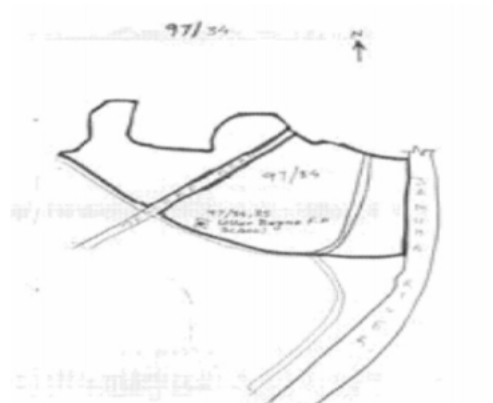

নির্বাচক নিবন্ধন আধিকারিকের স্বাক্ষর

Nazri Naksha

Google Map View

Polling Station Building Front View

Polling Station Front View

Cad View

Key MAP View

1 নাম : সেফালী বিশ্বাস মুনডা স্বামীর নাম: অমিত বিশ্বাস বাড়ির নং : 034 বয়স : 25 লিঙ্গ : মহিলা	NNR1983709	ফটো উপলব্ধ	2 নাম : সোমা (দেবনাথ) শীল স্বামীর নাম: বিকাশ শীল বাড়ির নং : n0753 বয়স : 31 লিঙ্গ : মহিলা	UVU1605500	ফটো উপলব্ধ	3 নাম : বীথিকা কুন্ডু স্বামীর নাম: বীরেশ কুন্ডু বাড়ির নং : n0767 বয়স : 47 লিঙ্গ : মহিলা	NNR1963602	ফটো উপলব্ধ
4 নাম : বাবলু কুন্ডু পিতার নাম: নারায়ণ চন্দ্র কুন্ডু বাড়ির নং : n0768 বয়স : 56 লিঙ্গ : পুরুষ	NNR1963610	ফটো উপলব্ধ	5 নাম : বিপুল কুন্ডু পিতার নাম: নারায়ণ কুন্ডু বাড়ির নং : n0745 বয়স : 57 লিঙ্গ : পুরুষ	NNR1693266	ফটো উপলব্ধ	Q 6 নাম : বিপ্লব কুন্ডু পিতার নাম: বিপুল কুন্ডু বাড়ির নং : n0745 বয়স : 32 লিঙ্গ : পুরুষ	NNR1812221	ফটো উপলব্ধ
Q 7 নাম : যুথিকা রায় স্বামীর নাম: তনুয় রায় বাড়ির নং : n0761 বয়স : 30 লিঙ্গ : মহিলা	NNR1963537	ফটো উপলব্ধ	8 নাম : যমুনা রানী কুন্ডু স্বামীর নাম: বিপুল কুন্ডু বাড়ির নং : এন0745 বয়স : 53 লিঙ্গ : মহিলা	TDM2810992	ফটো উপলব্ধ	Q 9 নাম : বাপ্পা কুণ্ডু পিতার নাম: বাবলু কুণ্ডু বাড়ির নং : n0768 বয়স : 21 লিঙ্গ : পুরুষ	NNR2491975	ফটো উপলব্ধ
Q 10 নাম : তুলিকা কুণ্ডু পিতার নাম: বাবলু কুণ্ডু বাড়ির নং : এন0768 বয়স : 21 লিঙ্গ : মহিলা	NNR2437119	ফটো উপলব্ধ	11 নাম : রিঙ্কু কুন্ডু স্বামীর নাম: উত্তম কুন্ডু বাড়ির নং : / বয়স : 50 লিঙ্গ : মহিলা	DKJ0184333	ফটো উপলব্ধ	12 নাম : উত্তম কুন্ডু পিতার নাম: রামপদ কুন্ডু বাড়ির নং : n0026 বয়স : 57 লিঙ্গ : পুরুষ	WB/13/086/090489	ফটো উপলব্ধ
13 নাম : মায়ী কুন্ডু স্বামীর নাম: রামপদ কুন্ডু বাড়ির নং : n0026 বয়স : 81 লিঙ্গ : মহিলা	DKJ0184317	ফটো উপলব্ধ	14 নাম : জুই কুণ্ডু পিতার নাম: উত্তম কুণ্ডু বাড়ির নং : এন0026 বয়স : 20 লিঙ্গ : মহিলা	NNR2562940	ফটো উপলব্ধ	15 নাম : বিক্রম কুণ্ডু পিতার নাম: বিপুল কুণ্ডু বাড়ির নং : 0745 বয়স : 26 লিঙ্গ : পুরুষ	NNR1963529	ফটো উপলব্ধ
16 নাম : তপস কুমার মজুমদার পিতার নাম: নন্দগোপাল মজুমদার বাড়ির নং : না বয়স : 60 লিঙ্গ : পুরুষ	NNR2147064	ফটো উপলব্ধ	17 নাম : অঞ্জলী খরাতি পিতার নাম: হেমন্ত মন্ডল বাড়ির নং : না বয়স : 44 লিঙ্গ : মহিলা	DKJ2533396	ফটো উপলব্ধ	Q 18 নাম : বীণা গুপ্তা স্বামীর নাম: সুরেন্দ্র কুমার গুপ্তা বাড়ির নং : না বয়স : 65 লিঙ্গ : মহিলা	NNR2146611	ফটো উপলব্ধ
19 নাম : মুদিত গুপ্তা পিতার নাম: সুরেন্দ্র গুপ্তা বাড়ির নং : এন0126 বয়স : 41 লিঙ্গ : পুরুষ	NNR2271286	ফটো উপলব্ধ	20 নাম : রিম্মি মুখার্জি স্বামীর নাম: সুভংকর মুখার্জি বাড়ির নং : 22/116 বয়স : 37 লিঙ্গ : মহিলা	DKJ3546785	ফটো উপলব্ধ	21 নাম : ফাল্গুনী দেবনাথ (মাইতি) স্বামীর নাম: সঞ্জয় দেবনাথ বাড়ির নং : 0157 বয়স : 31 লিঙ্গ : মহিলা	WIK1493550	ফটো উপলব্ধ
22 নাম : নেপাল গোস্বামী পিতার নাম: নন্দগোপাল গোস্বামী বাড়ির নং : n0011 বয়স : 73 লিঙ্গ : পুরুষ	WB/13/086/090062	ফটো উপলব্ধ	23 নাম : গীতা গোস্বামী স্বামীর নাম: নেপাল গোস্বামী বাড়ির নং : n0011 বয়স : 63 লিঙ্গ : মহিলা	DKJ0184457	ফটো উপলব্ধ	24 নাম : নবোদু গোস্বামী পিতার নাম: নেপাল গোস্বামী বাড়ির নং : n0011 বয়স : 40 লিঙ্গ : পুরুষ	DKJ2891182	ফটো উপলব্ধ
25 নাম : মীরা গোস্বামী স্বামীর নাম: মতিলাল গোস্বামী বাড়ির নং : n0157 বয়স : 71 লিঙ্গ : মহিলা	WB/13/086/090758	ফটো উপলব্ধ	26 নাম : সজল গোস্বামী পিতার নাম: মতিলাল গোস্বামী বাড়ির নং : n0157 বয়স : 44 লিঙ্গ : পুরুষ	DKJ1893486	ফটো উপলব্ধ	27 নাম : সঞ্জয় দেবনাথ পিতার নাম: নারায়ণ দেবনাথ বাড়ির নং : N/0/289 বয়স : 42 লিঙ্গ : পুরুষ	DKJ3477718	ফটো উপলব্ধ
28 নাম : পূর্ণিমা গোস্বামী (রায় চৌধুরী) স্বামীর নাম: সজল গোস্বামী বাড়ির নং : n0736 বয়স : 38 লিঙ্গ : মহিলা	DKJ3195880	ফটো উপলব্ধ	29 নাম : সাধন ঘোষ পিতার নাম: সুধীর ঘোষ বাড়ির নং : n0014 বয়স : 66 লিঙ্গ : পুরুষ	WB/13/086/090742	ফটো উপলব্ধ	30 নাম : মুরারী ঘোষ পিতার নাম: পঞ্চানন ঘোষ বাড়ির নং : n0029 বয়স : 61 লিঙ্গ : পুরুষ	WB/13/086/090256	ফটো উপলব্ধ