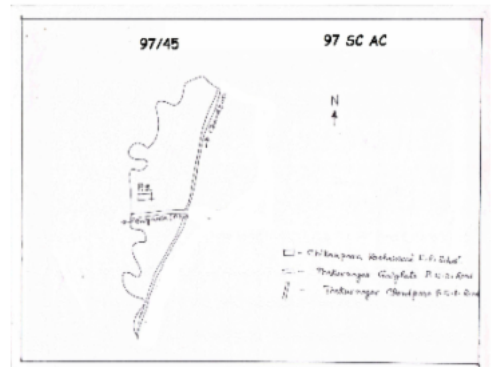

নির্বাচক নিবন্ধন আধিকারিকের স্বাক্ষর

Nazri Naksha

Google Map View

Polling Station Building Front View

Polling Station Front View

Cad View

Key MAP View

1 নাম : পূজা ব্যাপারী পিতার নাম: সুনীল চন্দ্র ব্যাপারী বাড়ির নং : না বয়স : 25 লিঙ্গ : মহিলা	NNR1985811 ফটো উপলব্ধ	2 নাম : সুভাষ বালী পিতার নাম: অমলেন্দু বালী বাড়ির নং : 161 বয়স : 25 লিঙ্গ : পুরুষ	NNR1985936 ফটো উপলব্ধ	3 নাম : শুভব্রত দাস পিতার নাম: সুভাষ দাস বাড়ির নং : 3 বয়স : 25 লিঙ্গ : পুরুষ	NNR1985977 ফটো উপলব্ধ
4 নাম : পিন্ধি পাণ্ডে পিতার নাম: অমল পাণ্ডে বাড়ির নং : 91 বয়স : 27 লিঙ্গ : মহিলা	NNR1985985 ফটো উপলব্ধ	5 নাম : কিশোর এদবর মায়ের নাম: সুনীল এদবর মন্ডল বাড়ির নং : 00 বয়স : 33 লিঙ্গ : পুরুষ	NNR1985860 ফটো উপলব্ধ	6 নাম : সুমতি মন্ডল স্বামীর নাম: মনোরঞ্জন মন্ডল বাড়ির নং : 00 বয়স : 75 লিঙ্গ : মহিলা	ZYH4966172 ফটো উপলব্ধ
7 নাম : সুলেখা বিশ্বাস স্বামীর নাম: প্রকাশ বিশ্বাস বাড়ির নং : n0181 বয়স : 53 লিঙ্গ : মহিলা	DKJ0378224 ফটো উপলব্ধ	8 নাম : মধুপর্ণা বিশ্বাস পিতার নাম: প্রকাশ বিশ্বাস বাড়ির নং : n0181 বয়স : 30 লিঙ্গ : মহিলা	NNR1594423 ফটো উপলব্ধ	9 নাম : রাহুল বিশ্বাস পিতার নাম: প্রকাশ চন্দ্র বিশ্বাস বাড়ির নং : 186 বয়স : 43 লিঙ্গ : পুরুষ	DKJ3560042 ফটো উপলব্ধ
10 নাম : কিশোর হালদার পিতার নাম: কার্তিক চন্দ্র হালদার বাড়ির নং : না বয়স : 36 লিঙ্গ : পুরুষ	NNR1985803 ফটো উপলব্ধ	11 নাম : সৌরভ হাওলাদার পিতার নাম: কিরণ চন্দ্র হাওলাদার বাড়ির নং : 00 বয়স : 27 লিঙ্গ : পুরুষ	NNR1814870 ফটো উপলব্ধ	12 নাম : দীপক পার্থ বিশ্বাস পিতার নাম: প্রেমচাঁদ বিশ্বাস বাড়ির নং : n0181 বয়স : 55 লিঙ্গ : পুরুষ	NNR2609436 ফটো উপলব্ধ
13 নাম : শঙ্করী ঘোষাল হালদার স্বামীর নাম: সৌমিত্র ঘোষাল বাড়ির নং : না বয়স : 33 লিঙ্গ : মহিলা	NNR1547637 ফটো উপলব্ধ	Q 14 নাম : লিমন অধিকারী পিতার নাম: লিটন অধিকারী বাড়ির নং : নং0045 বয়স : 23 লিঙ্গ : পুরুষ	NNR2370773 ফটো উপলব্ধ	15 নাম : দীপক মন্ডল পিতার নাম: দেবেন মন্ডল বাড়ির নং : নং0145 বয়স : 44 লিঙ্গ : পুরুষ	NNR2370179 ফটো উপলব্ধ
16 নাম : স্বপন হাওলাদার পিতার নাম: কিশোর হাওলাদার বাড়ির নং : 00 বয়স : 56 লিঙ্গ : পুরুষ	NNR2285518 ফটো উপলব্ধ	17 নাম : শ্যামলী হাওলাদার স্বামীর নাম: স্বপন হাওলাদার বাড়ির নং : 00 বয়স : 46 লিঙ্গ : মহিলা	NNR2286870 ফটো উপলব্ধ	18 নাম : শোভা স্বামীর নাম: বিমল হালদার বাড়ির নং : না বয়স : 66 লিঙ্গ : মহিলা	NNR2377935 ফটো উপলব্ধ
19 নাম : পঙ্কজ পিতার নাম: বিমল হালদার বাড়ির নং : না বয়স : 42 লিঙ্গ : পুরুষ	DKJ2572964 ফটো উপলব্ধ	20 নাম : সুবোধ সিরকদার পিতার নাম: নীরোদ সিরকদার বাড়ির নং : না বয়স : 69 লিঙ্গ : পুরুষ	NNR1593490 ফটো উপলব্ধ	21 নাম : প্রতাপ মাসিদ পিতার নাম: রুবীন্দ্রনাথ মাসিদ বাড়ির নং : না বয়স : 53 লিঙ্গ : পুরুষ	NNR2172823 ফটো উপলব্ধ
22 নাম : শ্রীপর্ণা বিশ্বাস মায়ের নাম: সুলেখা বিশ্বাস বাড়ির নং : 097 গাইঘাটা বয়স : 23 লিঙ্গ : মহিলা	NNR2439842 ফটো উপলব্ধ	23 নাম : সুমতি কীর্তিনিয়া স্বামীর নাম: নিকুঞ্জ কীর্তিনিয়া বাড়ির নং : নং069 বয়স : 60 লিঙ্গ : মহিলা	NNR2459196 ফটো উপলব্ধ	24 নাম : সবিতা দত্ত স্বামীর নাম: স্বপন দত্ত বাড়ির নং : 97/45 বয়স : 54 লিঙ্গ : মহিলা	NNR2463487 ফটো উপলব্ধ
Q 25 নাম : কৌশিক হালদার পিতার নাম: কিশোর বাড়ির নং : 097 গাইঘাটা বয়স : 20 লিঙ্গ : পুরুষ	NNR2599983 ফটো উপলব্ধ	26 নাম : রীতা বিশ্বাস স্বামীর নাম: ভীষ্মদেব বিশ্বাস বাড়ির নং : এন0045 বয়স : 50 লিঙ্গ : মহিলা	NNR1594076 ফটো উপলব্ধ	27 নাম : জয়া হালদার স্বামীর নাম: সুবোধ হালদার বাড়ির নং : নং045 বয়স : 41 লিঙ্গ : মহিলা	NNR2373314 ফটো উপলব্ধ
28 নাম : মঞ্জু গাইন স্বামীর নাম: পুলিন গাইন বাড়ির নং : 97/45 বয়স : 77 লিঙ্গ : মহিলা	NNR2472272 ফটো উপলব্ধ	Q 29 নাম : বিপুল হালদার পিতার নাম: লাতিয়ে জে হালদার বাড়ির নং : নীল বয়স : 64 লিঙ্গ : পুরুষ	PRI2041846 ফটো উপলব্ধ	30 নাম : বীণা মধু পিতার নাম: পুরান চন্দ্র মধু বাড়ির নং : না বয়স : 25 লিঙ্গ : মহিলা	NNR1985837 ফটো উপলব্ধ