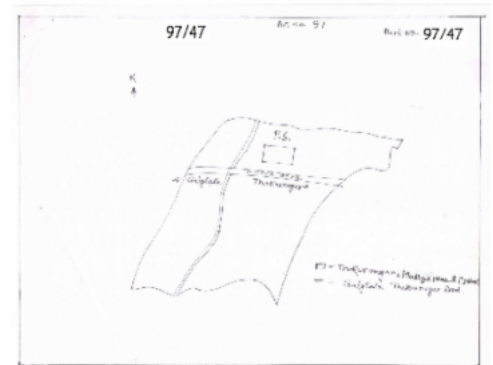

নির্বাচক নিবন্ধন আধিকারিকের স্বাক্ষর

Nazri Naksha

Google Map View

Polling Station Building Front View

Polling Station Front View

Cad View

Key MAP View

1 নাম : অনিমেস চন্দ্র বল পিতার নাম: আনন্দ বল বাড়ির নং : n0120 বয়স : 41 লিঙ্গ : পুরুষ	NNR0910265 ফটো উপলব্ধ	2 নাম : বিক্রম হাওলাদার পিতার নাম: বিমল হাওলাদার বাড়ির নং : 00 বয়স : 27 লিঙ্গ : পুরুষ	NNR2029726 ফটো উপলব্ধ	3 নাম : শ্যামলী রায় বাউঁ স্বামীর নাম: দেবাশিস বাড়ির নং : 418 বয়স : 31 লিঙ্গ : মহিলা	NNR2029627 ফটো উপলব্ধ
4 নাম : সৈকত মন্ডল মায়ের নাম: চঞ্চলা মন্ডল বাড়ির নং : 00 বয়স : 30 লিঙ্গ : পুরুষ	NNR2029841 ফটো উপলব্ধ	5 নাম : সুস্মিতা সরকার বাল স্বামীর নাম: শঙ্কর সরকার বাড়ির নং : 84 বয়স : 28 লিঙ্গ : মহিলা	NNR2029643 ফটো উপলব্ধ	6 নাম : ধৃতিমান মন্ডল পিতার নাম: বাবলু মন্ডল বাড়ির নং : 13 বয়স : 26 লিঙ্গ : পুরুষ	NNR2029767 ফটো উপলব্ধ
7 নাম : রাজ কুমার হালদার পিতার নাম: সুশীল হালদার বাড়ির নং : 00 বয়স : 26 লিঙ্গ : পুরুষ	NNR2029882 ফটো উপলব্ধ	8 নাম : সুরজিৎ সেন পিতার নাম: সুশীল সেন বাড়ির নং : 286 বয়স : 32 লিঙ্গ : পুরুষ	NNR2030047 ফটো উপলব্ধ	9 নাম : অমৃতা বিশ্বাস মায়ের নাম: বেবি বিশ্বাস বাড়ির নং : 00 বয়স : 27 লিঙ্গ : মহিলা	NNR2029742 ফটো উপলব্ধ
10 নাম : হেমলতা বিশ্বাস স্বামীর নাম: ইরফান বিশ্বাস বাড়ির নং : এন06 বয়স : 62 লিঙ্গ : মহিলা	NNR2517282 ফটো উপলব্ধ	11 নাম : বিশ্বজিৎ বিশ্বাস পিতার নাম: ইরফান বিশ্বাস বাড়ির নং : এন06 বয়স : 36 লিঙ্গ : পুরুষ	NNR2517258 ফটো উপলব্ধ	12 নাম : প্রেমলতা বিশ্বাস পিতার নাম: ইরফান বিশ্বাস বাড়ির নং : এন06 বয়স : 36 লিঙ্গ : মহিলা	NNR2517274 ফটো উপলব্ধ
13 নাম : শর্মিলা মিত্রী স্বামীর নাম: সুমন মিত্রী বাড়ির নং : 00 বয়স : 27 লিঙ্গ : মহিলা	NNR2029965 ফটো উপলব্ধ	14 নাম : শতাব্দী বাল পিতার নাম: অনিল বাল বাড়ির নং : 84 বয়স : 26 লিঙ্গ : মহিলা	NNR2029783 ফটো উপলব্ধ	15 নাম : মেঘা রায় পিতার নাম: সুশন রায় বাড়ির নং : 00 বয়স : 25 লিঙ্গ : মহিলা	NNR2029791 ফটো উপলব্ধ
16 নাম : শুভদীপ হালদার পিতার নাম: সুভাষ হালদার বাড়ির নং : 00 বয়স : 26 লিঙ্গ : পুরুষ	NNR2029825 ফটো উপলব্ধ	17 নাম : লোপামুদ্রা বল পিতার নাম: অর্ধেন্দু বল বাড়ির নং : 00 বয়স : 27 লিঙ্গ : মহিলা	NNR2030039 ফটো উপলব্ধ	18 নাম : প্রিয়ন্তি সরকার স্বামীর নাম: বিশ্বজিৎ সরকার বাড়ির নং : 00 বয়স : 36 লিঙ্গ : মহিলা	NNR2029718 ফটো উপলব্ধ
Q 19 নাম : রতন ব্যাপারী পিতার নাম: বলরাম ব্যাপারী বাড়ির নং : 00 বয়স : 38 লিঙ্গ : পুরুষ	NNR2029668 ফটো উপলব্ধ	20 নাম : মেঘা হালদার পিতার নাম: সিদ্ধার্থ শঙ্কর হালদার বাড়ির নং : 78 বয়স : 26 লিঙ্গ : মহিলা	NNR2029809 ফটো উপলব্ধ	21 নাম : সুরজীত রায় পিতার নাম: সুশীল রায় বাড়ির নং : 00 বয়স : 27 লিঙ্গ : পুরুষ	NNR2029866 ফটো উপলব্ধ
22 নাম : কল্যাণী দাস (সরকার) স্বামীর নাম: শ্রীকান্ত দাস বাড়ির নং : n0437 বয়স : 45 লিঙ্গ : মহিলা	NNR1321215 ফটো উপলব্ধ	23 নাম : গায়ত্রী মজুমদার পিতার নাম: কমল মজুমদার বাড়ির নং : 00 বয়স : 28 লিঙ্গ : মহিলা	NNR2029999 ফটো উপলব্ধ	24 নাম : অর্চনা ব্যাপারী স্বামীর নাম: মনোতোষ ব্যাপারী বাড়ির নং : 00 বয়স : 32 লিঙ্গ : মহিলা	NNR2029833 ফটো উপলব্ধ
25 নাম : সঙ্গীতা বাউঁ পিতার নাম: শ্যামল বাউঁ বাড়ির নং : এন0243 বয়স : 24 লিঙ্গ : মহিলা	WKM2429249 ফটো উপলব্ধ	26 নাম : রিয়া হালদার স্বামীর নাম: দীপক হালদার বাড়ির নং : 00 বয়স : 31 লিঙ্গ : মহিলা	NNR2029940 ফটো উপলব্ধ	27 নাম : শাশ্বতী বাউঁ স্বামীর নাম: সুশীল বাউঁ বাড়ির নং : না বয়স : 44 লিঙ্গ : মহিলা	NNR2447407 ফটো উপলব্ধ
28 নাম : উৎপল বৈরাগী পিতার নাম: প্রাণকৃষ্ণ বৈরাগী বাড়ির নং : নং0047 বয়স : 40 লিঙ্গ : পুরুষ	CTG3197266 ফটো উপলব্ধ	29 নাম : কাজল বৈরাগী স্বামীর নাম: প্রাণকৃষ্ণ বৈরাগী বাড়ির নং : নং0047 বয়স : 65 লিঙ্গ : মহিলা	NNR2365260 ফটো উপলব্ধ	30 নাম : অবন্তী দলপতী রায় স্বামীর নাম: গৌর চাঁদ দলপতি বাড়ির নং : 00 বয়স : 26 লিঙ্গ : মহিলা	NNR2029775 ফটো উপলব্ধ