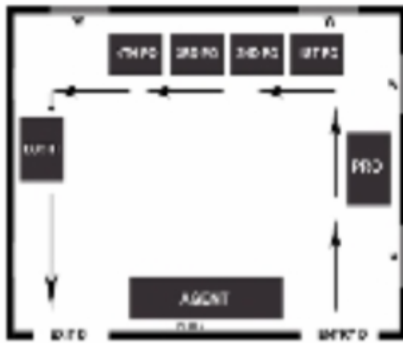

নির্বাচক নিবন্ধন আধিকারিকের স্বাক্ষর

Nazri Naksha

Google Map View

Polling Station Building Front View

Polling Station Front View

Cad View

Key MAP View

1 নাম : ফি.রোজা বিবি স্বামীর নাম: আমজেতালি মণ্ডল বাড়ির নং : n0302 বয়স : 55 লিঙ্গ : মহিলা	NNR2521987 ফটো উপলব্ধ	2 নাম : প্রতিমা শাকারী মৈত্র স্বামীর নাম: সঞ্জীব শাকারী বাড়ির নং : 00 বয়স : 30 লিঙ্গ : মহিলা	NNR2031326 ফটো উপলব্ধ	3 নাম : মনোজিৎ মন্ডল পিতার নাম: মঙ্গল চন্দ্র মন্ডল বাড়ির নং : 00 বয়স : 26 লিঙ্গ : পুরুষ	NNR2031045 ফটো উপলব্ধ
4 নাম : রুমা দাস ডাক্তার স্বামীর নাম: গুণকর দাস বাড়ির নং : 00 বয়স : 36 লিঙ্গ : মহিলা	NNR2031219 ফটো উপলব্ধ	5 নাম : শিপ্রা বিশ্বাস স্বামীর নাম: হিতলার বিশ্বাস বাড়ির নং : 00 বয়স : 34 লিঙ্গ : মহিলা	NNR2031334 ফটো উপলব্ধ	6 নাম : শিল্পী মন্ডল স্বামীর নাম: সুভাষ মন্ডল বাড়ির নং : বয়স : 36 লিঙ্গ : মহিলা	NNR2030922 ফটো উপলব্ধ
7 নাম : রাহুল দেবনাথ পিতার নাম: ধ্রুব দেবনাথ বাড়ির নং : 00 বয়স : 25 লিঙ্গ : পুরুষ	NNR2031110 ফটো উপলব্ধ	8 নাম : প্রণব মজুমদার পিতার নাম: কৃষ্ণ দাস মজুমদার বাড়ির নং : 00 বয়স : 44 লিঙ্গ : পুরুষ	NNR2031300 ফটো উপলব্ধ	9 নাম : প্রিয়ঙ্কা রায় স্বামীর নাম: অর্পূর্ব রায় বাড়ির নং : 00 বয়স : 25 লিঙ্গ : মহিলা	NNR2031375 ফটো উপলব্ধ
10 নাম : রাজু পাইক পিতার নাম: খোকন পাইক বাড়ির নং : 00 বয়স : 25 লিঙ্গ : পুরুষ	NNR2031268 ফটো উপলব্ধ	11 নাম : বিজয় রায় পিতার নাম: ভরত চন্দ্র রায় বাড়ির নং : বয়স : 41 লিঙ্গ : পুরুষ	NNR2030930 ফটো উপলব্ধ	12 নাম : সুপর্ণা দে হোব স্বামীর নাম: দীপক দে বাড়ির নং : 00 বয়স : 44 লিঙ্গ : মহিলা	NNR2031292 ফটো উপলব্ধ
13 নাম : শিউলি সরকার স্বামীর নাম: প্রশান্ত সরকার বাড়ির নং : 00 বয়স : 26 লিঙ্গ : মহিলা	NNR2031367 ফটো উপলব্ধ	14 নাম : বিটু মন্ডল পিতার নাম: বিচরন মন্ডল বাড়ির নং : 00 বয়স : 26 লিঙ্গ : পুরুষ	NNR2031557 ফটো উপলব্ধ	15 নাম : রজন কুমার বিশ্বাস পিতার নাম: রঞ্জন কুমার বিশ্বাস বাড়ির নং : 00 বয়স : 25 লিঙ্গ : পুরুষ	NNR2031060 ফটো উপলব্ধ
16 নাম : শিলা দাস সরকার স্বামীর নাম: অসীম দাস বাড়ির নং : 00 বয়স : 35 লিঙ্গ : মহিলা	NNR2031243 ফটো উপলব্ধ	17 নাম : সৌমেন হালদার পিতার নাম: সুকান্ত হালদার বাড়ির নং : 00 বয়স : 25 লিঙ্গ : পুরুষ	NNR2031052 ফটো উপলব্ধ	18 নাম : সারাজীৎ পাইক পিতার নাম: খোকণ পাইক বাড়ির নং : 00 বয়স : 26 লিঙ্গ : পুরুষ	NNR2031177 ফটো উপলব্ধ
19 নাম : মাম্পি মন্ডল মাঝি স্বামীর নাম: অরুণ কুমার মন্ডল বাড়ির নং : n0623 বয়স : 34 লিঙ্গ : মহিলা	WKM1031608 ফটো উপলব্ধ	20 নাম : মফিজুল মন্ডল পিতার নাম: ডাঃ মাহিম মন্ডল বাড়ির নং : n0320 বয়স : 53 লিঙ্গ : পুরুষ	NNR2524676 ফটো উপলব্ধ	21 নাম : সুব্রত সরকার পিতার নাম: সূর্যকান্ত সরকার বাড়ির নং : n0404 বয়স : 55 লিঙ্গ : পুরুষ	NNR2589349 ফটো উপলব্ধ
22 নাম : রাধেশ্যাম বৈষ্ণব পিতার নাম: গৌরীচন্দ্র বাড়ির নং : 00 বয়স : 48 লিঙ্গ : পুরুষ	NNR2031235 ফটো উপলব্ধ	23 নাম : সাধি বৈষ্ণব পিতার নাম: রাধেশ্যাম বৈষ্ণব বাড়ির নং : 00 বয়স : 20 লিঙ্গ : মহিলা	NNR2519940 ফটো উপলব্ধ	24 নাম : বিপ্লব হালদার পিতার নাম: বিমলা হালদার বাড়ির নং : 00 বয়স : 36 লিঙ্গ : পুরুষ	NNR2031201 ফটো উপলব্ধ
25 নাম : সজল মন্ডল পিতার নাম: স্বদেব মন্ডল বাড়ির নং : 00 বয়স : 27 লিঙ্গ : পুরুষ	NNR2031102 ফটো উপলব্ধ	26 নাম : বিশ্বনাথ বিশ্বাস পিতার নাম: সুশান্ত কুমার বিশ্বাস বাড়ির নং : বয়স : 45 লিঙ্গ : পুরুষ	NNR2030963 ফটো উপলব্ধ	27 নাম : আদিত্য বিশ্বাস পিতার নাম: বিশ্বনাথ বিশ্বাস বাড়ির নং : পাট নং 54 বয়স : 20 লিঙ্গ : পুরুষ	NNR2551265 ফটো উপলব্ধ
28 নাম : বিনোদিনী বিশ্বাস রায় মায়ের নাম: সরলা রায় বাড়ির নং : 00 বয়স : 61 লিঙ্গ : পুরুষ	NNR2031193 ফটো উপলব্ধ	29 নাম : স্বপ্না বিশ্বাস পিতার নাম: গোপাল বিশ্বাস বাড়ির নং : বয়স : 26 লিঙ্গ : মহিলা	NNR2030898 ফটো উপলব্ধ	30 নাম : আকাশ বিশ্বাস পিতার নাম: বিশ্বনাথ বিশ্বাস বাড়ির নং : বয়স : 25 লিঙ্গ : পুরুষ	NNR2030955 ফটো উপলব্ধ