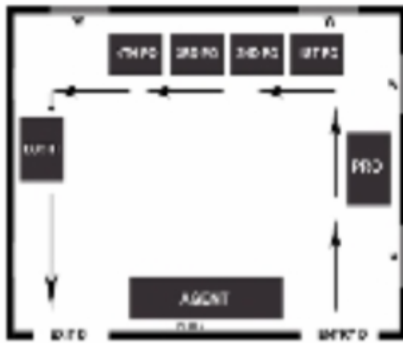

নির্বাচক নিবন্ধন আধিকারিকের স্বাক্ষর

Nazri Naksha

Google Map View

Polling Station Building Front View

Polling Station Front View

Cad View

Key MAP View

1 নাম : মোহিনী মিত্র স্বামীর নাম : সুমন মিত্র বাড়ির নং : বয়স : 28 লিঙ্গ : মহিলা	NNR1987023	ফটো উপলব্ধ	2 নাম : কমলা বসু স্বামীর নাম : কেশব বসু বাড়ির নং : 0691 বয়স : 73 লিঙ্গ : মহিলা	NNR1987015	ফটো উপলব্ধ	3 নাম : রত্না বিশ্বাস স্বামীর নাম : মিল্টন বিশ্বাস বাড়ির নং : বয়স : 35 লিঙ্গ : মহিলা	NNR1986983	ফটো উপলব্ধ
4 নাম : দেবযানী মজুমদার পিতার নাম : দুলাল মজুমদার বাড়ির নং : বয়স : 26 লিঙ্গ : মহিলা	NNR1987056	ফটো উপলব্ধ	5 নাম : অনামিকা সিকদার স্বামীর নাম : হরলাল সিকদার বাড়ির নং : এন0684 বয়স : 31 লিঙ্গ : মহিলা	TIQ1457274	ফটো উপলব্ধ	6 নাম : অর্চনা রায় অন্যান্য : মৃত্যুঞ্জয় রায় বাড়ির নং : বয়স : 54 লিঙ্গ : মহিলা	NNR1987114	ফটো উপলব্ধ
7 নাম : সবুজ বাল্লা পিতার নাম : বিনয় বাল্লা বাড়ির নং : বয়স : 25 লিঙ্গ : পুরুষ	NNR1986991	ফটো উপলব্ধ	8 নাম : কিশোর বসু পিতার নাম : কেশব বসু বাড়ির নং : n0691 বয়স : 57 লিঙ্গ : পুরুষ	NNR1960988	ফটো উপলব্ধ	9 নাম : মিঠু বসু মায়ের নাম : কমলা বসু বাড়ির নং : 0691 বয়স : 36 লিঙ্গ : পুরুষ	NNR2211571	ফটো উপলব্ধ
10 নাম : অঞ্জলি চক্রবর্তী স্বামীর নাম : প্রবির চক্রবর্তী বাড়ির নং : N055 বয়স : 32 লিঙ্গ : মহিলা	NNR1719749	ফটো উপলব্ধ	11 নাম : লাবনী মন্ডল পিতার নাম : অচিন্ত মন্ডল বাড়ির নং : বয়স : 25 লিঙ্গ : মহিলা	NNR1987064	ফটো উপলব্ধ	12 নাম : অরবিন্দ সেন পিতার নাম : অক্ষয় সেন বাড়ির নং : নং0056 বয়স : 39 লিঙ্গ : পুরুষ	NNR2368108	ফটো উপলব্ধ
13 নাম : তনয় বসু পিতার নাম : কিশোর বসু বাড়ির নং : এন0691 বয়স : 22 লিঙ্গ : পুরুষ	NNR2308013	ফটো উপলব্ধ	14 নাম : বিথীকা অধিকারী স্বামীর নাম : সুশান্ত অধিকারী বাড়ির নং : এন0271 বয়স : 35 লিঙ্গ : মহিলা	NNR2211670	ফটো উপলব্ধ	15 নাম : বন্যা অধিকারী পিতার নাম : কান্ত অধিকারী বাড়ির নং : n0758 বয়স : 25 লিঙ্গ : মহিলা	NNR2178093	ফটো উপলব্ধ
16 নাম : সৌভিক অধিকারী পিতার নাম : সুপাড়া অধিকারী বাড়ির নং : না বয়স : 24 লিঙ্গ : পুরুষ	NNR2178044	ফটো উপলব্ধ	17 নাম : কমল অধিকারী পিতার নাম : হাজারি লাল অধিকারী বাড়ির নং : না বয়স : 60 লিঙ্গ : পুরুষ	NNR2178150	ফটো উপলব্ধ	18 নাম : দিলীপ অধিকারী পিতার নাম : সুকুমার অধিকারী বাড়ির নং : n0261 বয়স : 59 লিঙ্গ : পুরুষ	UHM1536457	ফটো উপলব্ধ
19 নাম : সুকুমার অধিকারী পিতার নাম : কৃষ্ণপদ অধিকারী বাড়ির নং : n0272 বয়স : 85 লিঙ্গ : পুরুষ	NNR2522043	ফটো উপলব্ধ	20 নাম : গীতা অধিকারী স্বামীর নাম : সুকুমার অধিকারী বাড়ির নং : 0552 বয়স : 75 লিঙ্গ : মহিলা	UHM1536499	ফটো উপলব্ধ	21 নাম : চায়না অধিকারী পিতার নাম : সুকুমার অধিকারী বাড়ির নং : n0272 বয়স : 39 লিঙ্গ : মহিলা	NNR1888627	ফটো উপলব্ধ
22 নাম : টুলু অধিকারী পিতার নাম : সুকুমার অধিকারী বাড়ির নং : n0272 বয়স : 37 লিঙ্গ : মহিলা	NNR1888593	ফটো উপলব্ধ	23 নাম : সুপদ অধিকারী পিতার নাম : সুকুমার অধিকারী বাড়ির নং : 0553 বয়স : 57 লিঙ্গ : পুরুষ	NNR1598085	ফটো উপলব্ধ	24 নাম : সুশান্ত অধিকারী পিতার নাম : নিমাই অধিকারী বাড়ির নং : n0271 বয়স : 40 লিঙ্গ : পুরুষ	NNR0169151	ফটো উপলব্ধ
25 নাম : মীরা অধিকারী স্বামীর নাম : নিমাই অধিকারী বাড়ির নং : n0267 বয়স : 65 লিঙ্গ : মহিলা	NNR2527414	ফটো উপলব্ধ	26 নাম : নিমাই অধিকারী পিতার নাম : কৃষ্ণপদ অধিকারী বাড়ির নং : n0266 বয়স : 73 লিঙ্গ : পুরুষ	NNR2527422	ফটো উপলব্ধ	27 নাম : রঞ্জিতা অধিকারী স্বামীর নাম : দিলীপ অধিকারী বাড়ির নং : n0263 বয়স : 53 লিঙ্গ : মহিলা	UHM1536465	ফটো উপলব্ধ
28 নাম : শুভঙ্কর অধিকারী পিতার নাম : দিলীপ অধিকারী বাড়ির নং : n0262 বয়স : 35 লিঙ্গ : পুরুষ	UHM1536473	ফটো উপলব্ধ	29 নাম : শুক্লা অধিকারী রায় স্বামীর নাম : কান্ত অধিকারী বাড়ির নং : n0171 বয়স : 44 লিঙ্গ : মহিলা	NNR0987099	ফটো উপলব্ধ	30 নাম : বসন্তি অধিকারী স্বামীর নাম : সুপদ অধিকারী বাড়ির নং : 0556 বয়স : 50 লিঙ্গ : মহিলা	NNR1682533	ফটো উপলব্ধ