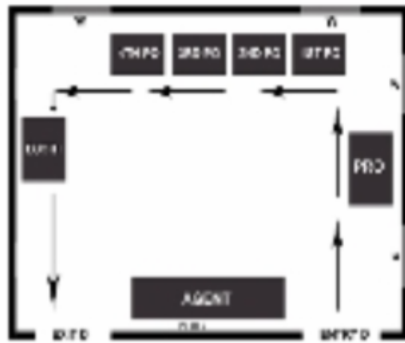

নির্বাচক নিবন্ধন আধিকারিকের স্বাক্ষর

Nazri Naksha

Google Map View

Polling Station Building Front View

Polling Station Front View

Cad View

Key MAP View

1 নাম : সুকান্ত মুখা পিতার নাম : রুপেশী মুখা বাড়ির নং : বড়া বয়স : 25 লিঙ্গ : পুরুষ	NNR1988427 ফটো উপলব্ধ	2 নাম : বিউটি মন্ডল স্বামীর নাম : সুমিত্র মন্ডল বাড়ির নং : n0621 বয়স : 35 লিঙ্গ : মহিলা	NNR1599851 ফটো উপলব্ধ	3 নাম : ইতি কির্তনীয়া স্বামীর নাম : তপন কির্তনীয়া বাড়ির নং : n0805 বয়স : 40 লিঙ্গ : মহিলা	NNR1956887 ফটো উপলব্ধ
4 নাম : সুমন বিশ্বাস পিতার নাম : সাধন বিশ্বাস বাড়ির নং : বয়স : 26 লিঙ্গ : পুরুষ	NNR2032472 ফটো উপলব্ধ	5 নাম : মনোতোশ বিশ্বাস পিতার নাম : মিলন বিশ্বাস বাড়ির নং : বয়স : 25 লিঙ্গ : পুরুষ	NNR2032415 ফটো উপলব্ধ	Q 6 নাম : উৎপল কির্তনীয়া পিতার নাম : তপন কির্তনীয়া বাড়ির নং : বয়স : 26 লিঙ্গ : পুরুষ	NNR2032399 ফটো উপলব্ধ
7 নাম : মৃত্যুঞ্জয় রায় পিতার নাম : প্রধান্য রায় বাড়ির নং : বয়স : 42 লিঙ্গ : পুরুষ	NNR2032480 ফটো উপলব্ধ	8 নাম : সমেশ মন্ডল মায়ের নাম : নমিতা মন্ডল বাড়ির নং : বয়স : 26 লিঙ্গ : পুরুষ	NNR2032464 ফটো উপলব্ধ	9 নাম : তপন কির্তনীয়া পিতার নাম : উৎপল কির্তনীয়া বাড়ির নং : বয়স : 45 লিঙ্গ : পুরুষ	NNR2032431 ফটো উপলব্ধ
10 নাম : মিতা রায় ওবা পিতার নাম : সঞ্জীত ওবা বাড়ির নং : বয়স : 25 লিঙ্গ : মহিলা	NNR2032423 ফটো উপলব্ধ	Q 11 নাম : মিতা কির্তনীয়া পিতার নাম : তপন কির্তনীয়া বাড়ির নং : বড়া কৃষ্ণনগর বয়স : 24 লিঙ্গ : মহিলা	NNR2217529 ফটো উপলব্ধ	12 নাম : স্বর্ণা মন্ডল বিশ্বাস স্বামীর নাম : প্রশান্ত মন্ডল বাড়ির নং : নং0057 বয়স : 27 লিঙ্গ : মহিলা	NNR2370740 ফটো উপলব্ধ
13 নাম : সোনিয়া বিশ্বাস পিতার নাম : সুশীল বিশ্বাস বাড়ির নং : এন00450 বয়স : 21 লিঙ্গ : মহিলা	NNR2453645 ফটো উপলব্ধ	Q 14 নাম : সুশীল বিশ্বাস পিতার নাম : আওতোষ বিশ্বাস বাড়ির নং : বয়স : 55 লিঙ্গ : পুরুষ	NNR2032449 ফটো উপলব্ধ	15 নাম : সুমঙ্গল বিশ্বাস পিতার নাম : শিব বিশ্বাস বাড়ির নং : বয়স : 25 লিঙ্গ : পুরুষ	NNR2032498 ফটো উপলব্ধ
16 নাম : বলাই রায় পিতার নাম : শংকর রায় বাড়ির নং : নং029 বয়স : 46 লিঙ্গ : পুরুষ	NNR2315109 ফটো উপলব্ধ	17 নাম : রাধা রানী (দাস) মন্ডল স্বামীর নাম : সুশান্ত মন্ডল বাড়ির নং : n0139 বয়স : 43 লিঙ্গ : মহিলা	DKJ3487527 ফটো উপলব্ধ	18 নাম : ববিতা বিশ্বাস মুখা স্বামীর নাম : গোবিন্দ মুখা বাড়ির নং : 321 বয়স : 45 লিঙ্গ : মহিলা	DKJ3562576 ফটো উপলব্ধ
Q 19 নাম : রাজু মুখা মায়ের নাম : ববিতা মুখা বাড়ির নং : 321 বয়স : 29 লিঙ্গ : পুরুষ	NNR1599786 ফটো উপলব্ধ	20 নাম : রুমা (শীল) সরকার স্বামীর নাম : জয়ন্ত সরকার বাড়ির নং : n0154 বয়স : 53 লিঙ্গ : মহিলা	DKJ3562493 ফটো উপলব্ধ	21 নাম : শেফালী মন্ডল স্বামীর নাম : দিলীপ মন্ডল বাড়ির নং : নং154 বয়স : 50 লিঙ্গ : মহিলা	NNR2296275 ফটো উপলব্ধ
22 নাম : সানন্দা অধিকারী পিতার নাম : বরুণ অধিকারী বাড়ির নং : n0256 বয়স : 33 লিঙ্গ : মহিলা	NNR1080258 ফটো উপলব্ধ	23 নাম : বরুণ অধিকারী পিতার নাম : সন্তোষ অধিকারী বাড়ির নং : n0252 বয়স : 57 লিঙ্গ : পুরুষ	NNR2594612 ফটো উপলব্ধ	Q 24 নাম : বিশ্বজিৎ অধিকারী মায়ের নাম : মনিকা অধিকারী বাড়ির নং : n0804 বয়স : 27 লিঙ্গ : পুরুষ	NNR1956879 ফটো উপলব্ধ
25 নাম : সুমিতা অধিকারী স্বামীর নাম : দীপঙ্কর অধিকারী বাড়ির নং : n0617 বয়স : 37 লিঙ্গ : মহিলা	DKJ3557758 ফটো উপলব্ধ	26 নাম : সুস্মিতা অধিকারী পিতার নাম : রতন অধিকারী বাড়ির নং : n0257 বয়স : 29 লিঙ্গ : মহিলা	NNR1599760 ফটো উপলব্ধ	27 নাম : কাজল অধিকারী স্বামীর নাম : রতন অধিকারী বাড়ির নং : n0257 বয়স : 48 লিঙ্গ : মহিলা	DKJ2582880 ফটো উপলব্ধ
28 নাম : দীপঙ্কর অধিকারী পিতার নাম : কালিপদ অধিকারী বাড়ির নং : n0255 বয়স : 44 লিঙ্গ : পুরুষ	NNR1600063 ফটো উপলব্ধ	29 নাম : রেখা রানী অধিকারী স্বামীর নাম : বরুণ অধিকারী বাড়ির নং : n0253 বয়স : 54 লিঙ্গ : মহিলা	NNR2594604 ফটো উপলব্ধ	30 নাম : সঙ্গিতা অধিকারী পিতার নাম : বরুণ অধিকারী বাড়ির নং : 0252 বয়স : 30 লিঙ্গ : মহিলা	NNR1460443 ফটো উপলব্ধ