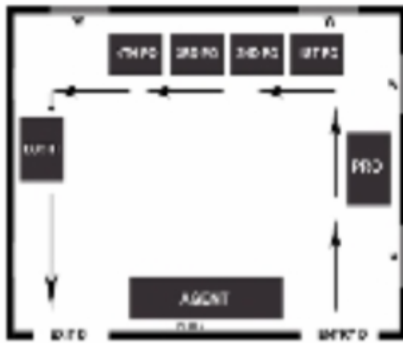

নির্বাচক নিবন্ধন আধিকারিকের স্বাক্ষর

Nazri Naksha

Google Map View

Polling Station Building Front View

Polling Station Front View

Cad View

Key MAP View

1 নাম : রাজিব বিশ্বাস পিতার নাম: পরিতোষ বিশ্বাস বাড়ির নং : 29 বয়স : 32 লিঙ্গ : পুরুষ	NNR1331677 ফটো উপলব্ধ	2 নাম : রুমা বিশ্বাস স্বামীর নাম: পরিতোষ বিশ্বাস বাড়ির নং : 29 বয়স : 51 লিঙ্গ : মহিলা	NNR1202878 ফটো উপলব্ধ	3 নাম : এস মোতার মন্ডল পিতার নাম: আব্দুলগনি মন্ডল বাড়ির নং : এন0040 বয়স : 47 লিঙ্গ : মহিলা	DKJ2578979 ফটো উপলব্ধ
4 নাম : আশাখাঁতুন স্বামীর নাম: আব্দুলগনি মন্ডল বাড়ির নং : এন0028 বয়স : 66 লিঙ্গ : মহিলা	NNR2360584 ফটো উপলব্ধ	5 নাম : মহিদুল মন্ডল পিতার নাম: ওহাব মন্ডল বাড়ির নং : n0027 বয়স : 35 লিঙ্গ : পুরুষ	NNR0989475 ফটো উপলব্ধ	6 নাম : সাহিদুল মন্ডল পিতার নাম: ওহাব মন্ডল বাড়ির নং : n0027 বয়স : 41 লিঙ্গ : পুরুষ	DKJ2937589 ফটো উপলব্ধ
7 নাম : সহিফুল মন্ডল পিতার নাম: ওহাবআলি মন্ডল বাড়ির নং : এন0027 বয়স : 52 লিঙ্গ : পুরুষ	NNR2364289 ফটো উপলব্ধ	8 নাম : হোসেনারা স্বামীর নাম: ওহাবআলী মন্ডল বাড়ির নং : এন0027 বয়স : 64 লিঙ্গ : মহিলা	NNR2366771 ফটো উপলব্ধ	9 নাম : নবীছানবিবি স্বামীর নাম: সাত্তারআলী মন্ডল বাড়ির নং : n0033 বয়স : 72 লিঙ্গ : মহিলা	WB/13/086/207167 ফটো উপলব্ধ
10 নাম : কছের আলি মন্ডল পিতার নাম: আব্দুল গনি মন্ডল বাড়ির নং : এন0040 বয়স : 44 লিঙ্গ : পুরুষ	DKJ2937563 ফটো উপলব্ধ	11 নাম : জুমানআলী মন্ডল পিতার নাম: জমাতআলী মন্ডল বাড়ির নং : এন0040 বয়স : 53 লিঙ্গ : পুরুষ	NNR2361111 ফটো উপলব্ধ	12 নাম : লালবানুবিবি স্বামীর নাম: জমাত আলী মন্ডল বাড়ির নং : n0040 বয়স : 67 লিঙ্গ : মহিলা	WB/13/086/207290 ফটো উপলব্ধ
13 নাম : নয়ন দফাদার পিতার নাম: স্বরূপ দফাদার বাড়ির নং : এন0018 বয়স : 43 লিঙ্গ : পুরুষ	DKJ2579860 ফটো উপলব্ধ	14 নাম : ইসারুনবিবি স্বামীর নাম: স্বরূপ দফাদার বাড়ির নং : এন0018 বয়স : 61 লিঙ্গ : মহিলা	NNR2301372 ফটো উপলব্ধ	15 নাম : আজগার মণ্ডল পিতার নাম: জয়নাল মণ্ডল বাড়ির নং : এন0037 বয়স : 32 লিঙ্গ : পুরুষ	NNR1331735 ফটো উপলব্ধ
16 নাম : কোহীনুরবিবি স্বামীর নাম: বিলাতআলী দফাদার বাড়ির নং : এন0037 বয়স : 57 লিঙ্গ : মহিলা	NNR2301547 ফটো উপলব্ধ	17 নাম : সেরিনা খাতুন পিতার নাম: জয়নাল মন্ডল বাড়ির নং : n0037 বয়স : 36 লিঙ্গ : মহিলা	NNR0989608 ফটো উপলব্ধ	18 নাম : সোনাভান বিবি মন্ডল স্বামীর নাম: জয়নাল মন্ডল বাড়ির নং : এন0037 বয়স : 54 লিঙ্গ : মহিলা	NNR2360287 ফটো উপলব্ধ
19 নাম : জয়নাল মন্ডল পিতার নাম: আকবর আলী মন্ডল বাড়ির নং : এন0037 বয়স : 53 লিঙ্গ : পুরুষ	NNR2360295 ফটো উপলব্ধ	20 নাম : বিবি অজরা স্বামীর নাম: আকবর আলী মন্ডল বাড়ির নং : n0037 বয়স : 72 লিঙ্গ : মহিলা	WB/13/086/207527 ফটো উপলব্ধ	21 নাম : লায়লী বিবি স্বামীর নাম: আকবর আলী মন্ডল বাড়ির নং : এন0037 বয়স : 86 লিঙ্গ : মহিলা	NNR2360907 ফটো উপলব্ধ
22 নাম : নজরুল মণ্ডল পিতার নাম: জলিল মণ্ডল বাড়ির নং : n0339 বয়স : 37 লিঙ্গ : পুরুষ	DKJ3561693 ফটো উপলব্ধ	23 নাম : আমেনাবিবি স্বামীর নাম: আবুলহোসেন মন্ডল বাড়ির নং : n0014 বয়স : 67 লিঙ্গ : মহিলা	WB/13/086/207180 ফটো উপলব্ধ	24 নাম : ইজাজুল মন্ডল পিতার নাম: আবুলহোসেন মন্ডল বাড়ির নং : n0014 বয়স : 49 লিঙ্গ : পুরুষ	DKJ3221215 ফটো উপলব্ধ
25 নাম : সায়েরাবানু স্বামীর নাম: ইয়াকুব মন্ডল বাড়ির নং : n0017 বয়স : 72 লিঙ্গ : মহিলা	WB/13/086/207197 ফটো উপলব্ধ	26 নাম : নবীখাঁতুনবিবি স্বামীর নাম: মোস্তান মন্ডল বাড়ির নং : n0025 বয়স : 72 লিঙ্গ : মহিলা	WB/13/086/207166 ফটো উপলব্ধ	27 নাম : ইউনুসআলী মন্ডল পিতার নাম: মোস্তানআলী মন্ডল বাড়ির নং : n0025 বয়স : 57 লিঙ্গ : পুরুষ	WB/13/086/207052 ফটো উপলব্ধ
28 নাম : হোসেন মন্ডল পিতার নাম: মোস্তানআলী মন্ডল বাড়ির নং : n0025 বয়স : 54 লিঙ্গ : পুরুষ	WB/13/086/207519 ফটো উপলব্ধ	29 নাম : ইমানবক্স মন্ডল পিতার নাম: মোস্তানআলী মন্ডল বাড়ির নং : n0025 বয়স : 53 লিঙ্গ : পুরুষ	WB/13/086/207413 ফটো উপলব্ধ	30 নাম : মঃ মনিরুল ইসলাম মন্ডল পিতার নাম: ইউনুস আলী মন্ডল বাড়ির নং : n0025 বয়স : 29 লিঙ্গ : পুরুষ	NNR1601830 ফটো উপলব্ধ