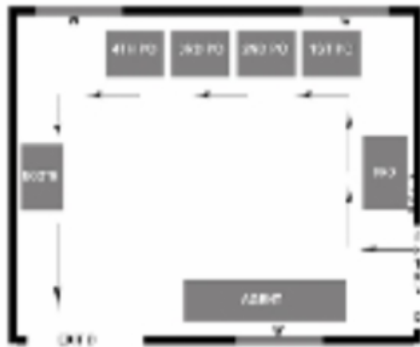

নির্বাচক নিবন্ধন আধিকারিকের স্বাক্ষর

Nazri Naksha

Google Map View

Polling Station Building Front View

Polling Station Front View

Cad View

Key MAP View

1	YDY0911032	নাম : চায়না সরদার স্বামীর নাম: আলমগীর সরদার বাড়ির নং : n0392 বয়স : 32 লিঙ্গ : মহিলা	ফটো উপলব্ধ	2	DKJ2579852	নাম : মাহুজা বিবি স্বামীর নাম: একরামুল মন্ডল বাড়ির নং : এন0186 বয়স : 41 লিঙ্গ : মহিলা	ফটো উপলব্ধ	3	DKJ2938231	নাম : বসুদেব অধিকারী পিতার নাম: কানাই লাল অধিকারী বাড়ির নং : এন0103 বয়স : 57 লিঙ্গ : পুরুষ	ফটো উপলব্ধ
4	YDY1450451	নাম : দীপা মন্ডল স্বামীর নাম: পুষ্কিমল মন্ডল বাড়ির নং : নীল বয়স : 42 লিঙ্গ : মহিলা	ফটো উপলব্ধ	5	NNR2061646	নাম : প্রভাতী অধিকারী স্বামীর নাম: বাসুদেব অধিকারী বাড়ির নং : এন0103 বয়স : 43 লিঙ্গ : মহিলা	ফটো উপলব্ধ	6	NNR2321610	নাম : প্রকাশ মন্ডল পিতার নাম: বৈশা মন্ডল বাড়ির নং : এন0048 বয়স : 32 লিঙ্গ : পুরুষ	ফটো উপলব্ধ
7	NNR0912683	নাম : মিহির অধিকারী পিতার নাম: জয়ন্ত অধিকারী বাড়ির নং : n0048 বয়স : 37 লিঙ্গ : পুরুষ	ফটো উপলব্ধ	8	NNR1081603	নাম : মিনা অধিকারী পিতার নাম: জয়ন্ত অধিকারী বাড়ির নং : n0048 বয়স : 34 লিঙ্গ : মহিলা	ফটো উপলব্ধ	9	NNR2360261	নাম : প্রসেনজিৎ অধিকারী পিতার নাম: সুধীর অধিকারী বাড়ির নং : এন0049 বয়স : 52 লিঙ্গ : পুরুষ	ফটো উপলব্ধ
10	DKJ1668516	নাম : বিক্রমজিৎ অধিকারী পিতার নাম: সুধীর অধিকারী বাড়ির নং : এন0049 বয়স : 51 লিঙ্গ : পুরুষ	ফটো উপলব্ধ	11	DKJ3519550	নাম : আলপনা অধিকারী স্বামীর নাম: বিক্রমজিৎ অধিকারী বাড়ির নং : n0150 বয়স : 37 লিঙ্গ : মহিলা	ফটো উপলব্ধ	12	DKJ3340478	নাম : ঠাকুরদাসী অধিকারী স্বামীর নাম: প্রজিত অধিকারী বাড়ির নং : এন0007 বয়স : 51 লিঙ্গ : মহিলা	ফটো উপলব্ধ
13	WB/13/086/207788	নাম : জয়ন্ত অধিকারী পিতার নাম: রবীন্দ্রনাথ অধিকারী বাড়ির নং : n0048 বয়স : 66 লিঙ্গ : পুরুষ	ফটো উপলব্ধ	14	WB/13/086/207664	নাম : অনিতা অধিকারী স্বামীর নাম: জয়ন্ত অধিকারী বাড়ির নং : n0048 বয়স : 59 লিঙ্গ : মহিলা	ফটো উপলব্ধ	15	NNR0989731	নাম : সমীর অধিকারী পিতার নাম: জয়ন্ত অধিকারী বাড়ির নং : n0048 বয়স : 41 লিঙ্গ : পুরুষ	ফটো উপলব্ধ
16	NNR2321925	নাম : নয়ন অধিকারী পিতার নাম: সরজিৎ অধিকারী বাড়ির নং : এন0072 বয়স : 22 লিঙ্গ : পুরুষ	ফটো উপলব্ধ	17	YDY1130061	নাম : পিয়ালী অধিকারী ঘোষ স্বামীর নাম: পল্লব অধিকারী বাড়ির নং : n0072 বয়স : 28 লিঙ্গ : মহিলা	ফটো উপলব্ধ	18	UVU1603117	নাম : নয়না আকতার পিতার নাম: জালালউদ্দিন মিয়া বাড়ির নং : না বয়স : 31 লিঙ্গ : মহিলা	ফটো উপলব্ধ
19	NNR2220747	নাম : সোহানা খাতুন স্বামীর নাম: আজার উদ্দিন মন্ডল বাড়ির নং : এন115 বয়স : 25 লিঙ্গ : মহিলা	ফটো উপলব্ধ	20	NNR2321958	নাম : সালম খাতুন বিবি স্বামীর নাম: সেলিম মন্ডল বাড়ির নং : এন0118 বয়স : 22 লিঙ্গ : মহিলা	ফটো উপলব্ধ	21	NNR2180263	নাম : সাথি মন্ডল স্বামীর নাম: রাজিবুল মন্ডল বাড়ির নং : N0021 বয়স : 28 লিঙ্গ : মহিলা	ফটো উপলব্ধ
22	NNR2180750	নাম : আছমত মন্ডল পিতার নাম: আবদুল আজিজ মন্ডল বাড়ির নং : n0021 বয়স : 55 লিঙ্গ : পুরুষ	ফটো উপলব্ধ	23	NNR2180826	নাম : রেজিয়া খাতুন বিবি স্বামীর নাম: অদুল আজিজ মন্ডল বাড়ির নং : n0021 বয়স : 78 লিঙ্গ : মহিলা	ফটো উপলব্ধ	24	NNR1462563	নাম : তাহমিনা খাতুন পিতার নাম: আমজাদ আলী মন্ডল বাড়ির নং : 0021 বয়স : 32 লিঙ্গ : মহিলা	ফটো উপলব্ধ
25	DKJ2938066	নাম : রাজিবুল মন্ডল পিতার নাম: আমজাদ আলি মন্ডল বাড়ির নং : এন0021 বয়স : 41 লিঙ্গ : পুরুষ	ফটো উপলব্ধ	26	NNR2301943	নাম : রসনারা বিবি স্বামীর নাম: আমজাদ আলি মন্ডল বাড়ির নং : এন0021 বয়স : 59 লিঙ্গ : মহিলা	ফটো উপলব্ধ	27	NNR2452803	নাম : মোহাম্মদ সামিম মন্ডল পিতার নাম: আসমত মন্ডল বাড়ির নং : এন0021 বয়স : 21 লিঙ্গ : পুরুষ	ফটো উপলব্ধ
28	NNR1897164	নাম : সোমা গাইন পিতার নাম: কৃষ্ণচন্দ্র গাইন বাড়ির নং : n0375 বয়স : 27 লিঙ্গ : মহিলা	ফটো উপলব্ধ	29	NNR1949924	নাম : কৃষ্ণা গাইন পিতার নাম: দীপক গাইন বাড়ির নং : n0399 বয়স : 26 লিঙ্গ : মহিলা	ফটো উপলব্ধ	30	NNR2440063	নাম : সত্য মন্ডল পিতার নাম: অশোক মন্ডল বাড়ির নং : এন0038 বয়স : 21 লিঙ্গ : পুরুষ	ফটো উপলব্ধ