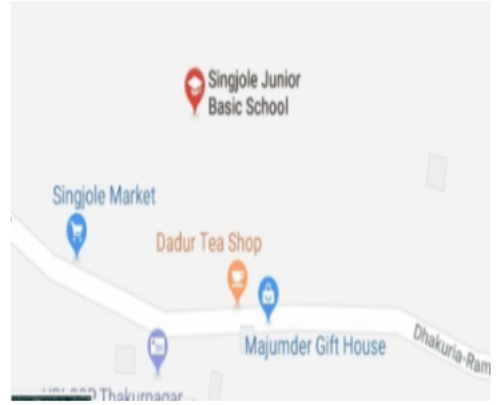

Google Map View