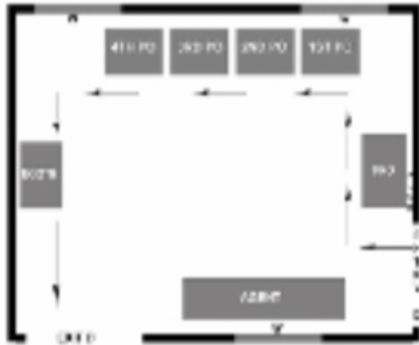

নির্বাচক নিবন্ধন আধিকারিকের স্বাক্ষর

Nazri Naksha

Google Map View

Polling Station Building Front View

Polling Station Front View

Cad View

Key MAP View

1	NNR1988740	নাম : তরণ কুমার মল্লিক পিতার নাম: ইন্দিরাস মল্লিক বাড়ির নং : 000 বয়স : 42 লিঙ্গ : পুরুষ	ফটো উপলব্ধ	2	NNR1988757	নাম : শতাব্দী চক্রবর্তী পিতার নাম: সঙ্কর চক্রবর্তী বাড়ির নং : 00180 বয়স : 25 লিঙ্গ : মহিলা	ফটো উপলব্ধ	3	NNR1988641	নাম : মুসকান হালদার মায়ের নাম: শান্তনু হালদার বাড়ির নং : 000 বয়স : 25 লিঙ্গ : পুরুষ	ফটো উপলব্ধ
4	NNR1988724	নাম : শুভেন্দু দাস পিতার নাম: মাখন দাস বাড়ির নং : 260 বয়স : 26 লিঙ্গ : পুরুষ	ফটো উপলব্ধ	5	NNR1845684	নাম : তনয় কর পিতার নাম: নাটু কর বাড়ির নং : n0307 বয়স : 27 লিঙ্গ : পুরুষ	ফটো উপলব্ধ	6	WB/13/086/390343	নাম : নমিতা কর স্বামীর নাম: পরিমল কর বাড়ির নং : n0132 বয়স : 56 লিঙ্গ : মহিলা	ফটো উপলব্ধ
7	WB/13/086/390393	নাম : নাটু কর পিতার নাম: কালীপ্রসাদ কর বাড়ির নং : n0132 বয়স : 53 লিঙ্গ : পুরুষ	ফটো উপলব্ধ	8	NNR2364230	নাম : পরিমল (মিন্টু) কর পিতার নাম: কালীপ্রসাদ কর বাড়ির নং : n0132 বয়স : 61 লিঙ্গ : পুরুষ	ফটো উপলব্ধ	9	DKJ0727784	নাম : রাখী কর স্বামীর নাম: নাটু কর বাড়ির নং : 132 বয়স : 48 লিঙ্গ : মহিলা	ফটো উপলব্ধ
10	DKJ3467149	নাম : সোমা খাঁ পিতার নাম: অমল কুমার খাঁ বাড়ির নং : n0215 বয়স : 39 লিঙ্গ : মহিলা	ফটো উপলব্ধ	11	NNR0989863	নাম : রজত কুমার খাঁ পিতার নাম: অমল কুমার খাঁ বাড়ির নং : n0214 বয়স : 35 লিঙ্গ : পুরুষ	ফটো উপলব্ধ	12	DKJ3467156	নাম : অমল কুমার খাঁ পিতার নাম: বলহরি খাঁ বাড়ির নং : n0213 বয়স : 67 লিঙ্গ : পুরুষ	ফটো উপলব্ধ
13	WB/13/086/390302	নাম : মনোরমা গুহ স্বামীর নাম: অমর গুহ বাড়ির নং : n0026 বয়স : 59 লিঙ্গ : মহিলা	ফটো উপলব্ধ	14	WB/13/086/390385	নাম : অমর গুহ পিতার নাম: সুশীল গুহ বাড়ির নং : n0026 বয়স : 66 লিঙ্গ : পুরুষ	ফটো উপলব্ধ	15	WB/13/086/390234	নাম : মানিক লাল গুহ পিতার নাম: সুশীল গুহ বাড়ির নং : n0026 বয়স : 73 লিঙ্গ : পুরুষ	ফটো উপলব্ধ
16	SKE0491795	নাম : রামপ্রসাদ সরদার পিতার নাম: গোকুল চন্দ্র সরদার বাড়ির নং : n0026 বয়স : 37 লিঙ্গ : পুরুষ	ফটো উপলব্ধ	17	NNR2362275	নাম : নীতি গুহ স্বামীর নাম: মানিকলাল গুহ বাড়ির নং : n0026 বয়স : 61 লিঙ্গ : মহিলা	ফটো উপলব্ধ	18	NNR1204171	নাম : অনুপম গুহ পিতার নাম: অজিত কুমার গুহ বাড়ির নং : 155 বয়স : 33 লিঙ্গ : পুরুষ	ফটো উপলব্ধ
19	WB/13/086/390030	নাম : অজিত কুমার গুহ পিতার নাম: সুশীল গুহ বাড়ির নং : n0026 বয়স : 59 লিঙ্গ : পুরুষ	ফটো উপলব্ধ	20	NNR1973114	নাম : তমাল গুহ পিতার নাম: অমর গুহ বাড়ির নং : n0326 বয়স : 26 লিঙ্গ : পুরুষ	ফটো উপলব্ধ	21	NNR1988666	নাম : সুমিতা সরদার স্বামীর নাম: রাম প্রসাদ সরদার বাড়ির নং : 0026 বয়স : 26 লিঙ্গ : মহিলা	ফটো উপলব্ধ
22	DKJ0727867	নাম : বীনা দাস (গুহ) স্বামীর নাম: অজিত কুমার গুহ বাড়ির নং : না বয়স : 60 লিঙ্গ : মহিলা	ফটো উপলব্ধ	23	DKJ2834083	নাম : দিপিকা দাস সাধুখাঁ স্বামীর নাম: কৃষ্ণ দাস বাড়ির নং : n0123 বয়স : 41 লিঙ্গ : মহিলা	ফটো উপলব্ধ	24	WB/13/086/390357	নাম : আরতী গাইন স্বামীর নাম: অমূল্য গাইন বাড়ির নং : n0123 বয়স : 75 লিঙ্গ : মহিলা	ফটো উপলব্ধ
25	WB/13/086/390148	নাম : অরুণ সাধুখাঁ পিতার নাম: অক্ষয় সাধুখাঁ বাড়ির নং : n0123 বয়স : 73 লিঙ্গ : পুরুষ	ফটো উপলব্ধ	26	WB/13/086/390178	নাম : শৈব্যা সাধুখাঁ স্বামীর নাম: অরুণ সাধুখাঁ বাড়ির নং : n0123 বয়স : 65 লিঙ্গ : মহিলা	ফটো উপলব্ধ	27	WB/13/086/390074	নাম : পরিমল সাধুখাঁ পিতার নাম: বীরেন সাধুখাঁ বাড়ির নং : n0123 বয়স : 62 লিঙ্গ : পুরুষ	ফটো উপলব্ধ
28	WB/13/086/390124	নাম : মাধবী সাধুখাঁ স্বামীর নাম: পরিমল সাধুখাঁ বাড়ির নং : n0123 বয়স : 59 লিঙ্গ : মহিলা	ফটো উপলব্ধ	29	DKJ3581196	নাম : সম্রাট সাধুখাঁ পিতার নাম: পরিমল সাধুখাঁ বাড়ির নং : 255 বয়স : 37 লিঙ্গ : পুরুষ	ফটো উপলব্ধ	30	NNR1082130	নাম : প্রনয় সাধুখাঁ পিতার নাম: পরিমল সাধুখাঁ বাড়ির নং : n0123 বয়স : 34 লিঙ্গ : পুরুষ	ফটো উপলব্ধ