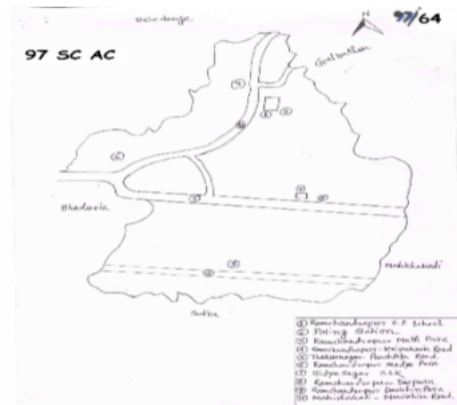

Key MAP View