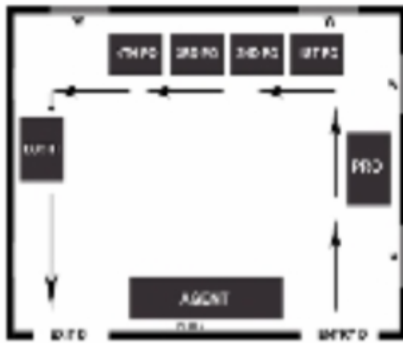

নির্বাচক নিবন্ধন আধিকারিকের স্বাক্ষর

Nazri Naksha

Google Map View

Polling Station Building Front View

Polling Station Front View

Cad View

Key MAP View

1 নাম : সবেদাবিবি স্বামীর নাম: জুনআলি বাড়ির নং : n0267 বয়স : 55 লিঙ্গ : মহিলা	DKJ0665851 ফটো উপলব্ধ	2 নাম : ফিরোজাবিবি স্বামীর নাম: মজুনআলি বাড়ির নং : n0266 বয়স : 58 লিঙ্গ : মহিলা	WB/13/086/351519 ফটো উপলব্ধ	3 নাম : মুক্তার আলি মোল্লা পিতার নাম: আকবর আলি মোল্লা বাড়ির নং : 0200 বয়স : 39 লিঙ্গ : পুরুষ	NNR1465129 ফটো উপলব্ধ
4 নাম : সুফিয়া বিবি স্বামীর নাম: আকবর বাড়ির নং : n0200 বয়স : 61 লিঙ্গ : মহিলা	DKJ1652304 ফটো উপলব্ধ	5 নাম : সাগর ঘোষ পিতার নাম: সনাতন ঘোষ বাড়ির নং : এন0126 বয়স : 25 লিঙ্গ : পুরুষ	NNR2003473 ফটো উপলব্ধ	6 নাম : শঙ্কর হাজারা মায়ের নাম: সন্তোষ হাজারা বাড়ির নং : না বয়স : 37 লিঙ্গ : পুরুষ	NNR2003499 ফটো উপলব্ধ
7 নাম : অর্পিতা ভাবক মন্ডল স্বামীর নাম: কৃষ্ণ পদ ভাবক বাড়ির নং : এন0186 বয়স : 31 লিঙ্গ : মহিলা	NNR2003523 ফটো উপলব্ধ	8 নাম : প্রেমবন্যা তরফদার পিতার নাম: আমির তরফদার বাড়ির নং : এন0066 বয়স : 25 লিঙ্গ : পুরুষ	NNR2003572 ফটো উপলব্ধ	9 নাম : দেবদাস প্রামাণিক পিতার নাম: জয়ন্ত প্রামাণিক বাড়ির নং : এন0104 বয়স : 25 লিঙ্গ : পুরুষ	NNR2003598 ফটো উপলব্ধ
10 নাম : বিষ্ণু প্রামাণিক পিতার নাম: বিশ্বজিৎ প্রামাণিক বাড়ির নং : এন00083 বয়স : 25 লিঙ্গ : পুরুষ	NNR2003622 ফটো উপলব্ধ	11 নাম : গোপাল কায়পুত্র মায়ের নাম: মাধবী কায়পুত্র বাড়ির নং : না বয়স : 30 লিঙ্গ : পুরুষ	NNR2003432 ফটো উপলব্ধ	12 নাম : জয়ব্রত ঘোষ পিতার নাম: জয়ন্ত ঘোষ বাড়ির নং : এন0140 বয়স : 25 লিঙ্গ : পুরুষ	NNR2003754 ফটো উপলব্ধ
13 নাম : অনুপ প্রামাণিক পিতার নাম: জয়ন্ত প্রামাণিক বাড়ির নং : এন0 বয়স : 23 লিঙ্গ : পুরুষ	NNR2225191 ফটো উপলব্ধ	14 নাম : রুপা স্বামীর নাম: অভিজিৎ ভাবক বাড়ির নং : n0184 বয়স : 38 লিঙ্গ : মহিলা	CXW3431772 ফটো উপলব্ধ	15 নাম : বর্নালী ঘোষ পিতার নাম: স্বপন কুমার ঘোষ বাড়ির নং : N0132 বয়স : 25 লিঙ্গ : মহিলা	NNR2003531 ফটো উপলব্ধ
16 নাম : সুলেখা ঘোষ পিতার নাম: সনাতন ঘোষ বাড়ির নং : না বয়স : 22 লিঙ্গ : মহিলা	NNR2342038 ফটো উপলব্ধ	17 নাম : শিবশঙ্কর ওঝা পিতার নাম: সুধাংশু ওঝা বাড়ির নং : n0001 বয়স : 50 লিঙ্গ : পুরুষ	DKJ3375847 ফটো উপলব্ধ	18 নাম : শোভারানী ওঝা স্বামীর নাম: সুধাংশু ওঝা বাড়ির নং : n0001 বয়স : 66 লিঙ্গ : মহিলা	WB/13/086/354131 ফটো উপলব্ধ
Q 19 নাম : শিল্পী ওঝা(বালু) স্বামীর নাম: শিবশঙ্কর ওঝা বাড়ির নং : 226 বয়স : 35 লিঙ্গ : মহিলা	NNR1206341 ফটো উপলব্ধ	20 নাম : মোহন কায়পুত্র পিতার নাম: পদ কায়পুত্র বাড়ির নং : n0199 বয়স : 35 লিঙ্গ : পুরুষ	NNR1334721 ফটো উপলব্ধ	21 নাম : মাধবী কায়পুত্র স্বামীর নাম: বিমল কায়পুত্র বাড়ির নং : না বয়স : 60 লিঙ্গ : মহিলা	NNR2003457 ফটো উপলব্ধ
22 নাম : জয়ন্তী কায়পুত্র পিতার নাম: মোহন কায়পুত্র বাড়ির নং : নং 0036 বয়স : 23 লিঙ্গ : মহিলা	NNR2225050 ফটো উপলব্ধ	23 নাম : সুকুমার কায়পুত্র পিতার নাম: মদন কায়পুত্র বাড়ির নং : n0201 বয়স : 29 লিঙ্গ : পুরুষ	NNR1718717 ফটো উপলব্ধ	24 নাম : মমতা কায়পুত্র স্বামীর নাম: অশোক কায়পুত্র বাড়ির নং : না বয়স : 53 লিঙ্গ : মহিলা	NNR2135762 ফটো উপলব্ধ
25 নাম : অসীম কাহার পিতার নাম: অশোক কাহার বাড়ির নং : এন0 বয়স : 35 লিঙ্গ : পুরুষ	YGV0839944 ফটো উপলব্ধ	26 নাম : অনিমা কাহার স্বামীর নাম: অসিম কাহার বাড়ির নং : এন0 বয়স : 32 লিঙ্গ : মহিলা	NNR1380013 ফটো উপলব্ধ	27 নাম : সমিত কাহার পিতার নাম: অশোক কাহার বাড়ির নং : এন0323 বয়স : 27 লিঙ্গ : পুরুষ	NNR2003630 ফটো উপলব্ধ
28 নাম : অমিত কাহার পিতার নাম: অশোক কাহার বাড়ির নং : n0347 বয়স : 32 লিঙ্গ : পুরুষ	NNR1974260 ফটো উপলব্ধ	29 নাম : বর্নালী কাহার স্বামীর নাম: অশোক কাহার বাড়ির নং : এন0323 বয়স : 51 লিঙ্গ : মহিলা	NNR1856137 ফটো উপলব্ধ	30 নাম : স্মৃতি কীর্তিনী স্বামীর নাম: অশোক কাহার বাড়ির নং : এন0085 বয়স : 35 লিঙ্গ : মহিলা	WPL1617521 ফটো উপলব্ধ