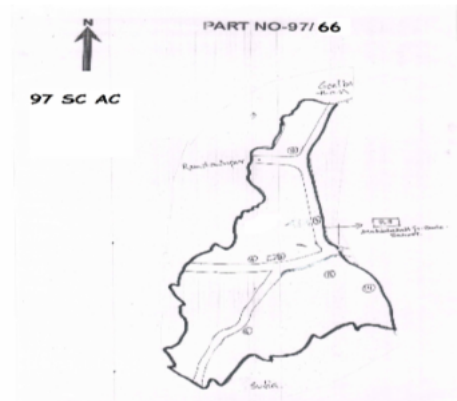

Key MAP View