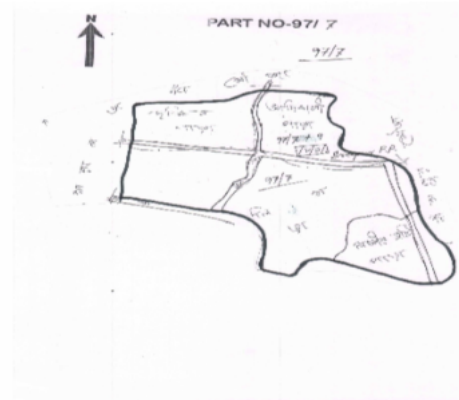

নির্বাচক নিবন্ধন আধিকারিকের স্বাক্ষর

Nazri Naksha

Google Map View

Polling Station Building Front View

Polling Station Front View

Cad View

Key MAP View

1 নাম : আনজুরা বিবি স্বামীর নাম : মাসিয়ার মন্ডল বাড়ির নং : n0231 বয়স : 44 লিঙ্গ : মহিলা	DKJ3544392 ফটো উপলব্ধ	2 নাম : কোহিনুর মন্ডল স্বামীর নাম : ইতিশ মন্ডল বাড়ির নং : 320 বয়স : 52 লিঙ্গ : মহিলা	DKJ3530698 ফটো উপলব্ধ	3 নাম : ইন্তাজুল মন্ডল পিতার নাম : রুমজান মন্ডল বাড়ির নং : পাট নং 7 বয়স : 22 লিঙ্গ : পুরুষ	NNR2318194 ফটো উপলব্ধ
4 নাম : হাফিজুল মোল্লা পিতার নাম : জামশেদ মোল্লা বাড়ির নং : n0336 বয়স : 37 লিঙ্গ : পুরুষ	DKJ3544152 ফটো উপলব্ধ	5 নাম : রসিদা বিবি স্বামীর নাম : হাসেম মন্ডল বাড়ির নং : n0218 বয়স : 56 লিঙ্গ : মহিলা	NNR2608149 ফটো উপলব্ধ	6 নাম : সফিরন বিবি স্বামীর নাম : রজবালী মন্ডল বাড়ির নং : n0076 বয়স : 81 লিঙ্গ : মহিলা	NNR2613933 ফটো উপলব্ধ
7 নাম : ফুলমনি মন্ডল স্বামীর নাম : রফিক মন্ডল বাড়ির নং : n0076 বয়স : 52 লিঙ্গ : মহিলা	DKJ2525988 ফটো উপলব্ধ	8 নাম : কাদের মন্ডল পিতার নাম : রজাবালী মন্ডল বাড়ির নং : n0076 বয়স : 46 লিঙ্গ : পুরুষ	DKJ2525970 ফটো উপলব্ধ	9 নাম : রোজিনা খাতুন স্বামীর নাম : কাদের মন্ডল বাড়ির নং : n0076 বয়স : 39 লিঙ্গ : মহিলা	DKJ3530722 ফটো উপলব্ধ
10 নাম : কালাম মন্ডল পিতার নাম : রজবালি মন্ডল বাড়ির নং : n0076 বয়স : 38 লিঙ্গ : পুরুষ	DKJ3530730 ফটো উপলব্ধ	11 নাম : আনুরা খাতুন পিতার নাম : নুরহোসেন বাড়ির নং : n0077 বয়স : 43 লিঙ্গ : মহিলা	DKJ3544400 ফটো উপলব্ধ	12 নাম : ছাদের মন্ডল মায়ের নাম : রিজিয়া মন্ডল বাড়ির নং : n0077 বয়স : 40 লিঙ্গ : পুরুষ	DKJ2882496 ফটো উপলব্ধ
13 নাম : নাজিরা খাতুন (বিবি) স্বামীর নাম : ছাদের মন্ডল বাড়ির নং : n0112 বয়স : 36 লিঙ্গ : মহিলা	NNR0973271 ফটো উপলব্ধ	14 নাম : মামুদা বিবি স্বামীর নাম : আয়ুব মোল্লা বাড়ির নং : n0351 বয়স : 53 লিঙ্গ : মহিলা	WB/13/086/069439 ফটো উপলব্ধ	15 নাম : মজিদা বিবি স্বামীর নাম : ইয়াকুব মোল্লা বাড়ির নং : n0357 বয়স : 76 লিঙ্গ : মহিলা	WB/13/086/069437 ফটো উপলব্ধ
16 নাম : বানুহার বিবি স্বামীর নাম : তারিফ মোল্লা বাড়ির নং : n0480 বয়স : 91 লিঙ্গ : মহিলা	WB/13/086/069016 ফটো উপলব্ধ	17 নাম : মরিয়ম মন্ডল মায়ের নাম : আনুরা খাতুন বাড়ির নং : n0077 বয়স : 31 লিঙ্গ : মহিলা	NNR1872357 ফটো উপলব্ধ	18 নাম : বিজয় মন্ডল পিতার নাম : গৌরাজ মন্ডল বাড়ির নং : এন061 বয়স : 25 লিঙ্গ : পুরুষ	NNR1979517 ফটো উপলব্ধ
19 নাম : কৃষ্ণা মন্ডল পিতার নাম : দুখীরাম মন্ডল বাড়ির নং : এন047 বয়স : 25 লিঙ্গ : মহিলা	NNR1979525 ফটো উপলব্ধ	20 নাম : স্বপ্ন মন্ডল পিতার নাম : নিরঞ্জন মন্ডল বাড়ির নং : না বয়স : 40 লিঙ্গ : পুরুষ	NNR1979533 ফটো উপলব্ধ	21 নাম : আনজিরাবিবি স্বামীর নাম : আইহার মন্ডল বাড়ির নং : n0263 বয়স : 59 লিঙ্গ : মহিলা	DKJ1578368 ফটো উপলব্ধ
22 নাম : সায়াতোন বিবি স্বামীর নাম : ইছাহাক মন্ডল বাড়ির নং : n0272 বয়স : 50 লিঙ্গ : মহিলা	DKJ1576909 ফটো উপলব্ধ	23 নাম : ইসমা খাতুন (বিবি) স্বামীর নাম : কালাম মন্ডল বাড়ির নং : n0274 বয়স : 39 লিঙ্গ : মহিলা	DKJ3544079 ফটো উপলব্ধ	24 নাম : রিজিয়া মন্ডল স্বামীর নাম : রজাবালী মন্ডল বাড়ির নং : n0077 বয়স : 76 লিঙ্গ : মহিলা	NNR1872431 ফটো উপলব্ধ
25 নাম : রেজোনা খাতুন পিতার নাম : মইদুল মন্ডল বাড়ির নং : n0578 বয়স : 29 লিঙ্গ : মহিলা	NNR1581156 ফটো উপলব্ধ	26 নাম : ফতেমা স্বামীর নাম : সাহিদা আলি বাড়ির নং : n0273 বয়স : 59 লিঙ্গ : মহিলা	NNR2136497 ফটো উপলব্ধ	27 নাম : ইছারুন স্বামীর নাম : ছামাদ মন্ডল বাড়ির নং : n0225 বয়স : 59 লিঙ্গ : মহিলা	NNR2567113 ফটো উপলব্ধ
28 নাম : সরিফুল মন্ডল পিতার নাম : কাদের মন্ডল বাড়ির নং : এন0076 বয়স : 23 লিঙ্গ : পুরুষ	NNR2197655 ফটো উপলব্ধ	29 নাম : সাহিদুল মন্ডল পিতার নাম : কাদের মন্ডল বাড়ির নং : এন0076 বয়স : 20 লিঙ্গ : পুরুষ	NNR2490688 ফটো উপলব্ধ	30 নাম : সাহেল মন্ডল মায়ের নাম : তনুজা বিবি মন্ডল বাড়ির নং : এন0110 বয়স : 21 লিঙ্গ : পুরুষ	NNR2419091 ফটো উপলব্ধ