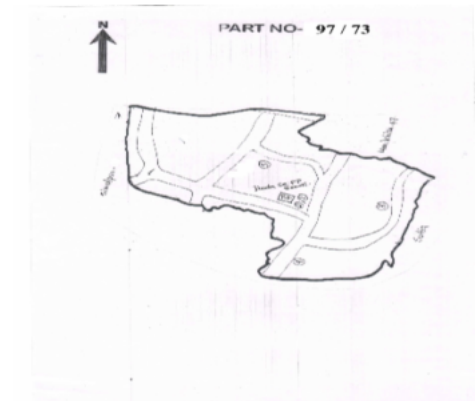

নির্বাচক নিবন্ধন আধিকারিকের স্বাক্ষর

Nazri Naksha

Google Map View

Polling Station Building Front View

Polling Station Front View

Cad View

Key MAP View

1 নাম : রায় রবীন পিতার নাম: খগেন্দ্র বাড়ির নং : n0605 বয়স : 69 লিঙ্গ : পুরুষ ফটো উপলব্ধ	WB/13/086/378425	2 নাম : তন্ময় রায় পিতার নাম: তপন রায় বাড়ির নং : 00 বয়স : 26 লিঙ্গ : পুরুষ ফটো উপলব্ধ	NNR2004885	3 নাম : বেবি ঘোষ পিতার নাম: প্রদীপ ঘোষ বাড়ির নং : 43 বয়স : 25 লিঙ্গ : মহিলা ফটো উপলব্ধ	NNR2004901
4 নাম : এতি রাহা পিতার নাম: অমল্য রাহা বাড়ির নং : 785 বয়স : 26 লিঙ্গ : মহিলা ফটো উপলব্ধ	NNR2004984	5 নাম : অর্চনা বিশ্বাস স্বামীর নাম: বিশ্বাস বাড়ির নং : nং0108 বয়স : 43 লিঙ্গ : মহিলা ফটো উপলব্ধ	NNR2387009	6 নাম : দীপা ঘোষ পিতার নাম: সুকুমার ঘোষ বাড়ির নং : n1023 বয়স : 26 লিঙ্গ : মহিলা ফটো উপলব্ধ	NNR1931302
7 নাম : শুভঙ্কর রায় পিতার নাম: সুভাষ রায় বাড়ির নং : n1018 বয়স : 26 লিঙ্গ : পুরুষ ফটো উপলব্ধ	NNR1931252	8 নাম : মনীষ ঢালী পিতার নাম: দেবেন ঢালী বাড়ির নং : nং032 বয়স : 72 লিঙ্গ : পুরুষ ফটো উপলব্ধ	NNR2459139	9 নাম : শৈলেন্দ্র নাথ মন্ডল পিতার নাম: শান্তি রঞ্জন মন্ডল বাড়ির নং : nং04 বয়স : 68 লিঙ্গ : পুরুষ ফটো উপলব্ধ	NNR2462968
10 নাম : শুভ মন্ডল পিতার নাম: শৈলেন্দ্র নাথ মন্ডল বাড়ির নং : না বয়স : 24 লিঙ্গ : পুরুষ ফটো উপলব্ধ	NNR2548642	11 নাম : গান্ধারী মন্ডল স্বামীর নাম: শৈলেন্দ্র নাথ মন্ডল বাড়ির নং : nং0042 বয়স : 50 লিঙ্গ : মহিলা ফটো উপলব্ধ	NNR2462976	12 নাম : আরতি রায় স্বামীর নাম: বলরাম রায় বাড়ির নং : nং098 বয়স : 62 লিঙ্গ : মহিলা ফটো উপলব্ধ	NNR2463883
13 নাম : বলহরি রায় পিতার নাম: বলরাম রায় বাড়ির নং : nং098 বয়স : 67 লিঙ্গ : পুরুষ ফটো উপলব্ধ	NNR2463925	14 নাম : পার্থজিৎ রায় পিতার নাম: বলরাম রায় বাড়ির নং : nং041 বয়স : 43 লিঙ্গ : পুরুষ ফটো উপলব্ধ	NNR2470748	15 নাম : সীমা (মজুমদার) ঘোষ স্বামীর নাম: উদয়শংকর ঘোষ বাড়ির নং : n0303 বয়স : 52 লিঙ্গ : মহিলা ফটো উপলব্ধ	DKJ3378130
16 নাম : সুশীল অধিকারী পিতার নাম: বলরাম অধিকারী বাড়ির নং : না বয়স : 50 লিঙ্গ : পুরুষ ফটো উপলব্ধ	IHM2817500	17 নাম : পুতুল অধিকারী স্বামীর নাম: সুশীল অধিকারী বাড়ির নং : না বয়স : 39 লিঙ্গ : মহিলা ফটো উপলব্ধ	IHM2817492	18 নাম : শঙ্করী কর্মকার মায়ের নাম: কাজল কর্মকার বাড়ির নং : C/O PRATAP SARKAR বয়স : 32 লিঙ্গ : মহিলা ফটো উপলব্ধ	NRC1621135
19 নাম : নিতাই কর্মকার পিতার নাম: ফটিক কর্মকার বাড়ির নং : n0045 বয়স : 81 লিঙ্গ : পুরুষ ফটো উপলব্ধ	WB/13/086/378616	20 নাম : সুবোল কর্মকার পিতার নাম: নিতাই কর্মকার বাড়ির নং : n0045 বয়স : 40 লিঙ্গ : পুরুষ ফটো উপলব্ধ	DKJ3240645	21 নাম : কাকুলী কর্মকার পিতার নাম: নিতাই কর্মকার বাড়ির নং : n0199 বয়স : 39 লিঙ্গ : মহিলা ফটো উপলব্ধ	NNR0914515
22 নাম : তানিয়া কর্মকার পিতার নাম: পার্থ কর্মকার বাড়ির নং : না বয়স : 25 লিঙ্গ : মহিলা ফটো উপলব্ধ	NNR2005205	23 নাম : রমা কর্মকার মন্ডল স্বামীর নাম: তপন মন্ডল বাড়ির নং : নবগ্রাম বয়স : 35 লিঙ্গ : মহিলা ফটো উপলব্ধ	YCW1311232	24 নাম : জন কুমার কীর্তনীয়া মায়ের নাম: বিনা কীর্তনীয়া বাড়ির নং : n0198 বয়স : 37 লিঙ্গ : পুরুষ ফটো উপলব্ধ	NNR0914499
25 নাম : রসময় কীর্তনীয়া পিতার নাম: খগেন্দ্র নাথ কীর্তনীয়া বাড়ির নং : 0794 বয়স : 58 লিঙ্গ : পুরুষ ফটো উপলব্ধ	NNR1467042	Q 26 নাম : গীতা কীর্তনীয়া পিতার নাম: রসময় কীর্তনীয়া বাড়ির নং : n0794 বয়স : 28 লিঙ্গ : মহিলা ফটো উপলব্ধ	NNR1894138	27 নাম : কনিকা কীর্তনীয়া(বিশ্বাস) স্বামীর নাম: রসময় কীর্তনীয়া বাড়ির নং : n0321 বয়স : 51 লিঙ্গ : মহিলা ফটো উপলব্ধ	DKJ1906478
28 নাম : বীনা কীর্তনীয়া স্বামীর নাম: সুবল কীর্তনীয়া বাড়ির নং : n0157 বয়স : 55 লিঙ্গ : মহিলা ফটো উপলব্ধ	WB/13/086/378737	29 নাম : শুভঙ্কর কীর্তনীয়া পিতার নাম: সুবল কীর্তনীয়া বাড়ির নং : n0304 বয়স : 34 লিঙ্গ : পুরুষ ফটো উপলব্ধ	NNR1207133	30 নাম : সুবল কীর্তনীয়া পিতার নাম: এনরোদ কীর্তনীয়া বাড়ির নং : এন0157 বয়স : 59 লিঙ্গ : পুরুষ ফটো উপলব্ধ	NNR1335918