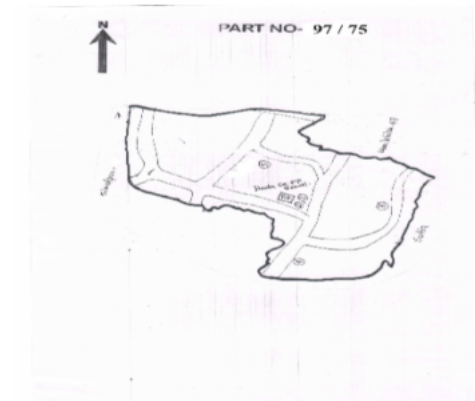

নির্বাচক নিবন্ধন আধিকারিকের স্বাক্ষর

Nazri Naksha

Google Map View

Polling Station Building Front View

Polling Station Front View

Cad View

Key MAP View

1 নাম : বীরেন্দ্র নাথ বিশ্বাস পিতার নাম: সুমন্ত কুমার বিশ্বাস বাড়ির নং : 00 বয়স : 69 লিঙ্গ : পুরুষ	NNR2005825 ফটো উপলব্ধ	Q 2 নাম : প্রভাত পাল পিতার নাম: সদানন্দ পাল বাড়ির নং : n0908 বয়স : 40 লিঙ্গ : পুরুষ	NNR1720879 ফটো উপলব্ধ	3 নাম : রিমি মিত্র পিতার নাম: তপন মিত্র বাড়ির নং : 00 বয়স : 25 লিঙ্গ : মহিলা	NNR2006153 ফটো উপলব্ধ
4 নাম : অপর্ণা মন্ডল মায়ের নাম: অর্চনা মন্ডল বাড়ির নং : 00 বয়স : 26 লিঙ্গ : মহিলা	NNR2006195 ফটো উপলব্ধ	5 নাম : পৌরব দাস পিতার নাম: গৌতম দাস বাড়ির নং : 00 বয়স : 26 লিঙ্গ : পুরুষ	NNR2006229 ফটো উপলব্ধ	6 নাম : পূজা রায় স্বামীর নাম: ধনঞ্জয় বাড়ির নং : 00 বয়স : 27 লিঙ্গ : মহিলা	NNR2005890 ফটো উপলব্ধ
7 নাম : অপূর্ব বিশ্বাস পিতার নাম: গোপাল বিশ্বাস বাড়ির নং : 00 বয়স : 25 লিঙ্গ : পুরুষ	NNR2005973 ফটো উপলব্ধ	Q 8 নাম : চম্পা পাল স্বামীর নাম: মুকুল পাল বাড়ির নং : 00 বয়স : 26 লিঙ্গ : মহিলা	NNR2006039 ফটো উপলব্ধ	9 নাম : মমতা মন্ডল হাওলাদার স্বামীর নাম: বিপ্লব মন্ডল বাড়ির নং : N0035 বয়স : 30 লিঙ্গ : মহিলা	NNR1594662 ফটো উপলব্ধ
10 নাম : শান্তীরাম পাল পিতার নাম: শঙ্কর পাল বাড়ির নং : নং007 বয়স : 70 লিঙ্গ : পুরুষ	TQF0780338 ফটো উপলব্ধ	11 নাম : শিবু দাস পাল পিতার নাম: শঙ্কর পাল বাড়ির নং : নং007 বয়স : 66 লিঙ্গ : পুরুষ	TQF0163030 ফটো উপলব্ধ	12 নাম : অঞ্জলী রায় পিতার নাম: হরিশচন্দ্র পাল বাড়ির নং : নং017 বয়স : 53 লিঙ্গ : মহিলা	NNR2384931 ফটো উপলব্ধ
13 নাম : কণিকা ব্যাপারী পিতার নাম: সুকেশ্বর রায় বাড়ির নং : নং019 বয়স : 51 লিঙ্গ : মহিলা	NNR2384956 ফটো উপলব্ধ	14 নাম : মাধুরী রায় স্বামীর নাম: চিত্তরায় বাড়ির নং : নং008 বয়স : 44 লিঙ্গ : মহিলা	UNF1779792 ফটো উপলব্ধ	15 নাম : কালিদাসী মন্ডল স্বামীর নাম: শ্রীকান্ত মন্ডল বাড়ির নং : নং027 বয়স : 61 লিঙ্গ : মহিলা	NNR2378651 ফটো উপলব্ধ
Q 16 নাম : স্বপন বিশ্বাস পিতার নাম: মনীন্দ্র বিশ্বাস বাড়ির নং : নং021 বয়স : 30 লিঙ্গ : পুরুষ	NNR2388478 ফটো উপলব্ধ	17 নাম : চিন্ময় রায় পিতার নাম: চিত্তরায় বাড়ির নং : নং003 বয়স : 40 লিঙ্গ : পুরুষ	UNF1428523 ফটো উপলব্ধ	18 নাম : শ্রীবাস পাল পিতার নাম: হরিশচন্দ্র পাল বাড়ির নং : নং128 বয়স : 39 লিঙ্গ : পুরুষ	NNR2364529 ফটো উপলব্ধ
19 নাম : সরস্বতী হালদার স্বামীর নাম: গোবিন্দ হালদার বাড়ির নং : নং007 বয়স : 50 লিঙ্গ : মহিলা	NNR2372852 ফটো উপলব্ধ	Q 20 নাম : নিখিল মন্ডল পিতার নাম: নলিনী মন্ডল বাড়ির নং : নং007 বয়স : 57 লিঙ্গ : পুরুষ	NNR2372860 ফটো উপলব্ধ	Q 21 নাম : তপন মন্ডল মায়ের নাম: কালিদাসী মন্ডল বাড়ির নং : এন07 বয়স : 29 লিঙ্গ : পুরুষ	NNR2519510 ফটো উপলব্ধ
22 নাম : কার্তিক দাস পিতার নাম: সুকুমার দাস বাড়ির নং : n0035 বয়স : 33 লিঙ্গ : পুরুষ	NNR1207315 ফটো উপলব্ধ	23 নাম : গীতা রায় স্বামীর নাম: অক্ষয় রায় বাড়ির নং : নং035 বয়স : 54 লিঙ্গ : মহিলা	NNR2364586 ফটো উপলব্ধ	24 নাম : মধুসূদন মন্ডল পিতার নাম: অক্ষয় চন্দ্র মন্ডল বাড়ির নং : নং007 বয়স : 54 লিঙ্গ : পুরুষ	YMM2731263 ফটো উপলব্ধ
25 নাম : অভিজীৎ মন্ডল পিতার নাম: মধুসূদন মন্ডল বাড়ির নং : 007 বয়স : 32 লিঙ্গ : পুরুষ	NNR2451995 ফটো উপলব্ধ	26 নাম : অনিমা গায়েন দাস স্বামীর নাম: দিলীপ দাস বাড়ির নং : n0479 বয়স : 52 লিঙ্গ : মহিলা	NNR0914812 ফটো উপলব্ধ	27 নাম : মিলন দাস পিতার নাম: দিলীপ দাস বাড়ির নং : 0479 বয়স : 31 লিঙ্গ : পুরুষ	NNR1467232 ফটো উপলব্ধ
Q 28 নাম : ভোলা অধিকারী পিতার নাম: দীলীপ অধিকারী বাড়ির নং : n077 বয়স : 30 লিঙ্গ : পুরুষ	NNR1606318 ফটো উপলব্ধ	Q 29 নাম : তারক অধিকারী পিতার নাম: দীলীপ অধিকারী বাড়ির নং : n বয়স : 32 লিঙ্গ : পুরুষ	NNR2005544 ফটো উপলব্ধ	30 নাম : পিয়ালী অধিকারী হালদার স্বামীর নাম: তারক অধিকারী বাড়ির নং : এন1092 বয়স : 28 লিঙ্গ : মহিলা	NNR1882406 ফটো উপলব্ধ