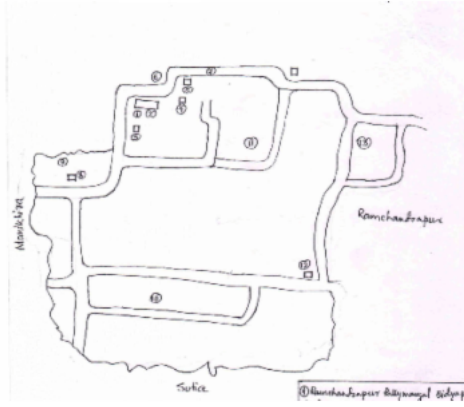

Nazri Naksha