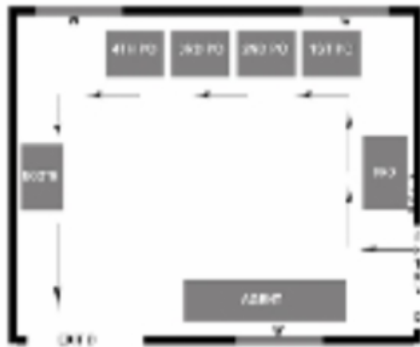

নির্বাচক নিবন্ধন আধিকারিকের স্বাক্ষর

Nazri Naksha

Google Map View

Polling Station Building Front View

Polling Station Front View

Cad View

Key MAP View

1 নাম : শিপ্রা হালদার (মজুমদার) স্বামীর নাম : সন্তোষ কুমার হালদার বাড়ির নং : n0124 বয়স : 50 লিঙ্গ : মহিলা	NNR0915843 ফটো উপলব্ধ	2 নাম : সন্তোষ কুমার হালদার পিতার নাম : শশধর হালদার বাড়ির নং : n0124 বয়স : 50 লিঙ্গ : পুরুষ	NNR0994392 ফটো উপলব্ধ	3 নাম : রতন কুমার বালু পিতার নাম : রাজেন্দ্র নাথ বালু বাড়ির নং : n0456 বয়স : 50 লিঙ্গ : পুরুষ	YDY0577130 ফটো উপলব্ধ
4 নাম : শ্যামলী কিশোরী স্বামীর নাম : কানাই কীর্তিনীয়া বাড়ির নং : n0123 বয়স : 38 লিঙ্গ : মহিলা	NNR0915785 ফটো উপলব্ধ	5 নাম : সায়ন্তী হালদার পিতার নাম : সন্তোষ কুমার হালদার বাড়ির নং : এন0128 বয়স : 22 লিঙ্গ : মহিলা	NNR2347086 ফটো উপলব্ধ	Q 6 নাম : রাহুল বালু পিতার নাম : রতন বালু বাড়ির নং : এন0456 বয়স : 22 লিঙ্গ : পুরুষ	NNR2347110 ফটো উপলব্ধ
7 নাম : লক্ষ্মী দাস স্বামীর নাম : হরিন্দ্র দাস বাড়ির নং : নং0118 বয়স : 47 লিঙ্গ : মহিলা	NNR2364545 ফটো উপলব্ধ	Q 8 নাম : প্রিয়া বালু পিতার নাম : রতন বালু বাড়ির নং : এন0456 বয়স : 21 লিঙ্গ : মহিলা	NNR2493385 ফটো উপলব্ধ	9 নাম : সুজাতা বালু স্বামীর নাম : রতন বালু বাড়ির নং : n0455 বয়স : 38 লিঙ্গ : মহিলা	YDY0577122 ফটো উপলব্ধ
10 নাম : জ্যোতিপ্রিয় অজিতকুমার হালদার পিতার নাম : অজিতকুমার হালদার বাড়ির নং : নং123 বয়স : 22 লিঙ্গ : পুরুষ	NNR2364610 ফটো উপলব্ধ	11 নাম : অজিত কুমার হালদার পিতার নাম : চন্দ্র কান্ত হালদার বাড়ির নং : নং123 বয়স : 53 লিঙ্গ : পুরুষ	NNR2364628 ফটো উপলব্ধ	12 নাম : তন্দ্রা শর্মা পিতার নাম : হাজিরীলাল শর্মা বাড়ির নং : শিমুলপুর বয়স : 34 লিঙ্গ : মহিলা	XLJ1042530 ফটো উপলব্ধ
13 নাম : স্বপন মজুমদার পিতার নাম : খগেন্দ্র নাথ মজুমদার বাড়ির নং : 97/74 বয়স : 68 লিঙ্গ : পুরুষ	NNR2463453 ফটো উপলব্ধ	14 নাম : চপলা রায় স্বামীর নাম : প্রফুল্ল রায় বাড়ির নং : 0333 বয়স : 55 লিঙ্গ : মহিলা	UEC2260875 ফটো উপলব্ধ	15 নাম : মানবী অধিকারী পিতার নাম : গোলোক অধিকারী বাড়ির নং : না বয়স : 25 লিঙ্গ : মহিলা	NNR2145787 ফটো উপলব্ধ
Q 16 নাম : আনন্দ বিশ্বাস পিতার নাম : মহাদেব বিশ্বাস বাড়ির নং : এন0060 বয়স : 30 লিঙ্গ : পুরুষ	NNR2427631 ফটো উপলব্ধ	17 নাম : নিকীতা অধিকারী মায়ের নাম : অর্চনা অধিকারী বাড়ির নং : এন0060 বয়স : 27 লিঙ্গ : মহিলা	NNR2006963 ফটো উপলব্ধ	18 নাম : শৈলবালা অধিকারী স্বামীর নাম : চিত্তরঞ্জন অধিকারী বাড়ির নং : n0001 বয়স : 79 লিঙ্গ : মহিলা	WB/13/086/363523 ফটো উপলব্ধ
19 নাম : অর্চনা অধিকারী স্বামীর নাম : সরজিৎ অধিকারী বাড়ির নং : n0060 বয়স : 48 লিঙ্গ : মহিলা	DKJ1654425 ফটো উপলব্ধ	20 নাম : তানিয়া অধিকারী মায়ের নাম : অর্চনা অধিকারী বাড়ির নং : n0060 বয়স : 29 লিঙ্গ : মহিলা	NNR1607837 ফটো উপলব্ধ	Q 21 নাম : ওদিশী বিশ্বাস স্বামীর নাম : আনন্দ বিশ্বাস বাড়ির নং : এন0060 বয়স : 22 লিঙ্গ : মহিলা	NNR2596278 ফটো উপলব্ধ
22 নাম : মঞ্জু অধিকারী স্বামীর নাম : বাসুদেব অধিকারী বাড়ির নং : n0061 বয়স : 74 লিঙ্গ : মহিলা	WB/13/086/363550 ফটো উপলব্ধ	23 নাম : তারক অধিকারী পিতার নাম : বাসুদেব অধিকারী বাড়ির নং : n0061 বয়স : 44 লিঙ্গ : পুরুষ	DKJ1654110 ফটো উপলব্ধ	24 নাম : শিবানী অধিকারী স্বামীর নাম : তারক অধিকারী বাড়ির নং : n0205 বয়স : 39 লিঙ্গ : মহিলা	NNR1338417 ফটো উপলব্ধ
25 নাম : সবিতা অধিকারী পিতার নাম : চিত্তরঞ্জন অধিকারী বাড়ির নং : n0233 বয়স : 51 লিঙ্গ : মহিলা	DKJ0686998 ফটো উপলব্ধ	26 নাম : ইতি অধিকারী স্বামীর নাম : গোলক অধিকারী বাড়ির নং : n0113 বয়স : 44 লিঙ্গ : মহিলা	DKJ3008984 ফটো উপলব্ধ	27 নাম : নমিতা অধিকারী পিতার নাম : চিত্তরঞ্জন অধিকারী বাড়ির নং : n0236 বয়স : 44 লিঙ্গ : মহিলা	DKJ1905827 ফটো উপলব্ধ
28 নাম : বাসুদেব ওক পিতার নাম : রবি ওক বাড়ির নং : এন 0113 বয়স : 36 লিঙ্গ : পুরুষ	NNR2429876 ফটো উপলব্ধ	29 নাম : মিনু রায় স্বামীর নাম : নন্দ দুলাল রায় বাড়ির নং : n0113 বয়স : 44 লিঙ্গ : মহিলা	NNR0244392 ফটো উপলব্ধ	Q 30 নাম : কোয়েল কীর্তিনীয়া পিতার নাম : কানাই কীর্তিনীয়া বাড়ির নং : এন0150 বয়স : 22 লিঙ্গ : মহিলা	NNR2449445 ফটো উপলব্ধ