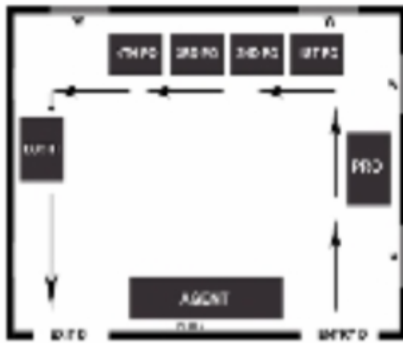

নির্বাচক নিবন্ধন আধিকারিকের স্বাক্ষর

Nazri Naksha

Google Map View

Polling Station Building Front View

Polling Station Front View

Cad View

Key MAP View

| | | | | | |
|--|--------------------------|--|--------------------------------|--|--------------------------------|
| 1 নাম : নয়ন মালাকার পিতার নাম : নিখিল মালাকার বাড়ির নং : এন0075 বয়স : 21 লিঙ্গ : পুরুষ | NNR2447878 ফটো উপলব্ধ | 2 নাম : বিভাষ মন্ডল পিতার নাম : বিনয় মন্ডল বাড়ির নং : সা89 বয়স : 30 লিঙ্গ : পুরুষ | WKM1712793 ফটো উপলব্ধ | 3 নাম : অপূর্ব বিশ্বাস পিতার নাম : বিধু বিশ্বাস বাড়ির নং : এন025 বয়স : 40 লিঙ্গ : পুরুষ | NNR2371466 ফটো উপলব্ধ |
| 4 নাম : বীনা মন্ডল পিতার নাম : বিমল কৃষ্ণ মন্ডল বাড়ির নং : n0300 বয়স : 47 লিঙ্গ : মহিলা | DKJ2645422 ফটো উপলব্ধ | 5 নাম : সম্পা (পাল) পোদ্দার স্বামীর নাম : মৃত্যুঞ্জয় পোদ্দার বাড়ির নং : 0300 বয়স : 48 লিঙ্গ : মহিলা | NNR1683424 ফটো উপলব্ধ | 6 নাম : পারুল অধিকারী স্বামীর নাম : বিনয় অধিকারী বাড়ির নং : n0225 বয়স : 61 লিঙ্গ : মহিলা | DKJ2645364 ফটো উপলব্ধ |
| 7 নাম : বিজয় অধিকারী পিতার নাম : বিনয় অধিকারী বাড়ির নং : 0225 বয়স : 30 লিঙ্গ : পুরুষ | NNR1469568 ফটো উপলব্ধ | 8 নাম : বিনয় অধিকারী পিতার নাম : কেশবলাল অধিকারী বাড়ির নং : n0226 বয়স : 64 লিঙ্গ : পুরুষ | DKJ2643948 ফটো উপলব্ধ | 9 নাম : রত্না অধিকারী পিতার নাম : বিনয় অধিকারী বাড়ির নং : n0229 বয়স : 37 লিঙ্গ : মহিলা | DKJ3499084 ফটো উপলব্ধ |
| 10 নাম : বিশ্বজিৎ অধিকারী পিতার নাম : বিনয় অধিকারী বাড়ির নং : n0231 বয়স : 34 লিঙ্গ : পুরুষ | NNR1085307 ফটো উপলব্ধ | 11 নাম : সঞ্জয় কর্মকার পিতার নাম : বিশ্বনাথ কর্মকার বাড়ির নং : 0365 বয়স : 41 লিঙ্গ : পুরুষ | LLQ2136166 ফটো উপলব্ধ | 12 নাম : লক্ষ্মী কর্মকার পিতার নাম : উজ্জল কর্মকার বাড়ির নং : 090 বয়স : 25 লিঙ্গ : মহিলা | NNR2148039 ফটো উপলব্ধ |
| 13 নাম : রিণ্টু কর্মকার (মন্ডল) স্বামীর নাম : সঞ্জয় কর্মকার বাড়ির নং : n0301 বয়স : 41 লিঙ্গ : মহিলা | DKJ2832624 ফটো উপলব্ধ | 14 নাম : শেফালী কীর্তনীয়া স্বামীর নাম : কালিপদ কীর্তনীয়া বাড়ির নং : n0003 বয়স : 66 লিঙ্গ : মহিলা | DKJ3378304 ফটো উপলব্ধ | 15 নাম : কিশোর কীর্তনীয়া পিতার নাম : কালিপদ কীর্তনীয়া বাড়ির নং : n0003 বয়স : 39 লিঙ্গ : পুরুষ | DKJ3009388 ফটো উপলব্ধ |
| 16 নাম : অমিত কীর্তনীয়া পিতার নাম : কালিপদ কীর্তনীয়া বাড়ির নং : n0003 বয়স : 35 লিঙ্গ : পুরুষ | NNR0994541 ফটো উপলব্ধ | 17 নাম : মনোরঞ্জন কীর্তনীয়া পিতার নাম : গোকুল কীর্তনীয়া বাড়ির নং : n0004 বয়স : 73 লিঙ্গ : পুরুষ | WB/13/086/363322 ফটো উপলব্ধ | 18 নাম : চঞ্চলা কীর্তনীয়া স্বামীর নাম : মনোরঞ্জন কীর্তনীয়া বাড়ির নং : n0004 বয়স : 66 লিঙ্গ : মহিলা | WB/13/086/363323 ফটো উপলব্ধ |
| 19 নাম : মিলন কীর্তনীয়া পিতার নাম : মনোরঞ্জন কীর্তনীয়া বাড়ির নং : n0004 বয়স : 37 লিঙ্গ : পুরুষ | DKJ3499134 ফটো উপলব্ধ | 20 নাম : উপানন্দ কীর্তনীয়া পিতার নাম : উপেন কীর্তনীয়া বাড়ির নং : n0019 বয়স : 56 লিঙ্গ : পুরুষ | WB/13/086/363579 ফটো উপলব্ধ | 21 নাম : অঞ্জলী কীর্তনীয়া পিতার নাম : উপানন্দ কীর্তনীয়া বাড়ির নং : n0019 বয়স : 30 লিঙ্গ : মহিলা | NNR1608231 ফটো উপলব্ধ |
| 22 নাম : সত্যজিৎ কীর্তনীয়া পিতার নাম : উপানন্দ কীর্তনীয়া বাড়ির নং : n0019 বয়স : 26 লিঙ্গ : পুরুষ | NNR1908367 ফটো উপলব্ধ | 23 নাম : সপ্না কির্তনীয়া স্বামীর নাম : উপানন্দ কির্তনীয়া বাড়ির নং : n0019 বয়স : 47 লিঙ্গ : মহিলা | NNR1858992 ফটো উপলব্ধ | 24 নাম : সায়েন কীর্তনীয়া পিতার নাম : স্বপন কীর্তনীয়া বাড়ির নং : না বয়স : 25 লিঙ্গ : পুরুষ | NNR1989243 ফটো উপলব্ধ |
| 25 নাম : বিষ্ণু গয়ালী পিতার নাম : রামেন্দ্র নাথ গয়ালী বাড়ির নং : n0173 বয়স : 27 লিঙ্গ : পুরুষ | NNR1894880 ফটো উপলব্ধ | 26 নাম : সুস্মিতা গুহ পিতার নাম : সমর গুহ বাড়ির নং : এন0016 বয়স : 21 লিঙ্গ : মহিলা | NNR2476505 ফটো উপলব্ধ | 27 নাম : সত্যরঞ্জন গুহ পিতার নাম : সতীশ গুহ বাড়ির নং : n0016 বয়স : 54 লিঙ্গ : পুরুষ | NNR2588945 ফটো উপলব্ধ |
| 28 নাম : সমর গুহ পিতার নাম : সতীশ গুহ বাড়ির নং : n0016 বয়স : 45 লিঙ্গ : পুরুষ | DKJ1909548 ফটো উপলব্ধ | 29 নাম : স্বপ্না গুহ পিতার নাম : সত্য রঞ্জন গুহ বাড়ির নং : n0016 বয়স : 29 লিঙ্গ : মহিলা | NNR1608124 ফটো উপলব্ধ | 30 নাম : মঞ্জু গাইন স্বামীর নাম : শৈলেন গাইন বাড়ির নং : 0389 বয়স : 36 লিঙ্গ : মহিলা | BHR3659422 ফটো উপলব্ধ |