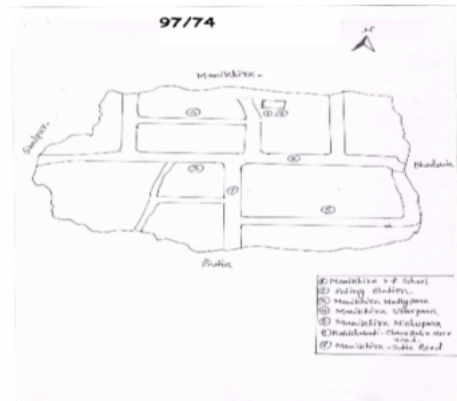

নির্বাচক নিবন্ধন আধিকারিকের স্বাক্ষর

Nazri Naksha

Google Map View

Polling Station Building Front View

Polling Station Front View

Cad View

Key MAP View

1 নাম : অপর্ণা বিশ্বাস (মন্ডল) স্বামীর নাম: বিকাশ বিশ্বাস বাড়ির নং : n0225 বয়স : 34 লিঙ্গ : মহিলা	NNR1608579	ফটো উপলব্ধ	2 নাম : মিলিা ঘোষাল পিতার নাম: স্বপন ঘোষাল বাড়ির নং : এন0155 বয়স : 25 লিঙ্গ : মহিলা	NNR1989615	ফটো উপলব্ধ	3 নাম : বিকাশ বিশ্বাস পিতার নাম: মনোরঞ্জন বিশ্বাস বাড়ির নং : এন0225 বয়স : 44 লিঙ্গ : পুরুষ	NNR1989623	ফটো উপলব্ধ
4 নাম : মনোরঞ্জন বিশ্বাস পিতার নাম: ঞাশপালা বিশ্বাস বাড়ির নং : এন0076 বয়স : 49 লিঙ্গ : পুরুষ	NNR2371599	ফটো উপলব্ধ	5 নাম : শান্তি রঞ্জন গাইন পিতার নাম: ঞাশপালা বিশ্বাস বাড়ির নং : নং0076 বয়স : 59 লিঙ্গ : পুরুষ	NNR2373306	ফটো উপলব্ধ	Q 6 নাম : রনিকা বিশ্বাস মন্ডল স্বামীর নাম: বিশ্বজিৎ বিশ্বাস বাড়ির নং : নং0076 বয়স : 29 লিঙ্গ : মহিলা	NNR2373785	ফটো উপলব্ধ
7 নাম : জুলি বিশ্বাস বল স্বামীর নাম: অভ্যেক বিশ্বাস বাড়ির নং : 134 বয়স : 31 লিঙ্গ : মহিলা	NNR1989607	ফটো উপলব্ধ	8 নাম : সুনীল চন্দ্র আচার্য পিতার নাম: খগেন্দ্র কুমার আচার্য বাড়ির নং : 00 বয়স : 74 লিঙ্গ : পুরুষ	NNR1989599	ফটো উপলব্ধ	9 নাম : আরতি রানি আচার্য পিতার নাম: বিজয় কৃষ্ণ আচার্য বাড়ির নং : 00 বয়স : 51 লিঙ্গ : মহিলা	NNR1989581	ফটো উপলব্ধ
10 নাম : কমলিকা বিশ্বাস স্বামীর নাম: দীপেন্দ্র চন্দ্র বিশ্বাস বাড়ির নং : n0325 বয়স : 37 লিঙ্গ : মহিলা	NNR1951623	ফটো উপলব্ধ	11 নাম : পাবতী অধিকারী স্বামীর নাম: কার্তিক অধিকারী বাড়ির নং : n0281 বয়স : 56 লিঙ্গ : মহিলা	NNR1859081	ফটো উপলব্ধ	12 নাম : গোলোক অধিকারী মায়ের নাম: পবিত্রী অধিকারী বাড়ির নং : না বয়স : 45 লিঙ্গ : পুরুষ	NNR2286987	ফটো উপলব্ধ
13 নাম : অনিমা আচার্য স্বামীর নাম: পিয়ার আচার্য বাড়ির নং : মনিকুইয়া বয়স : 29 লিঙ্গ : মহিলা	NNR2342665	ফটো উপলব্ধ	Q 14 নাম : পিয়াস আচার্য পিতার নাম: সুনীল চন্দ্র আচার্য বাড়ির নং : না বয়স : 34 লিঙ্গ : পুরুষ	NNR2148914	ফটো উপলব্ধ	15 নাম : অঙ্কিতা আচারিয়া মায়ের নাম: মনিন্দ্র আচারিয়া বাড়ির নং : না বয়স : 27 লিঙ্গ : মহিলা	NNR1989409	ফটো উপলব্ধ
16 নাম : পৌরী আচারী স্বামীর নাম: উত্তম আচারী বাড়ির নং : n0323 বয়স : 31 লিঙ্গ : মহিলা	NNR1908920	ফটো উপলব্ধ	17 নাম : মনিকা কীর্তনীয়া স্বামীর নাম: সমীর কীর্তনীয়া বাড়ির নং : 158 বয়স : 40 লিঙ্গ : মহিলা	DKJ3018322	ফটো উপলব্ধ	18 নাম : টিটু কীর্তনীয়া পিতার নাম: প্রসেনজিৎ কীর্তনীয়া বাড়ির নং : n0305 বয়স : 27 লিঙ্গ : পুরুষ	NNR1908748	ফটো উপলব্ধ
19 নাম : তানিয়া বিশ্বাস পিতার নাম: অসীম বিশ্বাস বাড়ির নং : n0020 বয়স : 30 লিঙ্গ : মহিলা	NNR1722859	ফটো উপলব্ধ	20 নাম : চামেলী কীর্তনীয়া স্বামীর নাম: সঞ্জিব কীর্তনীয়া বাড়ির নং : n0020 বয়স : 40 লিঙ্গ : মহিলা	DKJ3500949	ফটো উপলব্ধ	21 নাম : সমীর কীর্তনীয়া পিতার নাম: ক্ষিরোদ কীর্তনীয়া বাড়ির নং : n0020 বয়স : 46 লিঙ্গ : পুরুষ	DKJ2654127	ফটো উপলব্ধ
22 নাম : সঞ্জীব কীর্তনীয়া পিতার নাম: ক্ষীরোদ কীর্তনীয়া বাড়ির নং : n0020 বয়স : 53 লিঙ্গ : পুরুষ	WB/13/086/381459	ফটো উপলব্ধ	23 নাম : মলিনা কীর্তনীয়া স্বামীর নাম: ক্ষীরোদ কীর্তনীয়া বাড়ির নং : n0020 বয়স : 71 লিঙ্গ : মহিলা	WB/13/086/381414	ফটো উপলব্ধ	24 নাম : শুভদীপ কীর্তনীয়া পিতার নাম: সঞ্জিব কীর্তনীয়া বাড়ির নং : এন0020 বয়স : 24 লিঙ্গ : পুরুষ	NNR2309110	ফটো উপলব্ধ
25 নাম : বিনয় কীর্তনীয়া পিতার নাম: খগেন্দ্র নাথ কীর্তনীয়া বাড়ির নং : না বয়স : 63 লিঙ্গ : পুরুষ	YDY1491950	ফটো উপলব্ধ	Q 26 নাম : বর্ণালী গায়ের স্বামীর নাম: অনিবার্ণ গায়ের বাড়ির নং : এন0164 বয়স : 37 লিঙ্গ : মহিলা	XZD2078343	ফটো উপলব্ধ	27 নাম : সায়েন গাইন পিতার নাম: নির্মল গাইন বাড়ির নং : এন0142 বয়স : 24 লিঙ্গ : পুরুষ	NNR2231702	ফটো উপলব্ধ
28 নাম : শোভা রানী গাইন স্বামীর নাম: শুকচাঁদ গাইন বাড়ির নং : n0247 বয়স : 59 লিঙ্গ : মহিলা	NNR1722909	ফটো উপলব্ধ	29 নাম : সুখেন গাইন মায়ের নাম: শোভা গাইন বাড়ির নং : n0247 বয়স : 31 লিঙ্গ : পুরুষ	NNR1859164	ফটো উপলব্ধ	30 নাম : রবিদাসী (বিশ্বাস) গাইন স্বামীর নাম: বিমল গাইন বাড়ির নং : n0051 বয়স : 41 লিঙ্গ : মহিলা	NNR1085760	ফটো উপলব্ধ