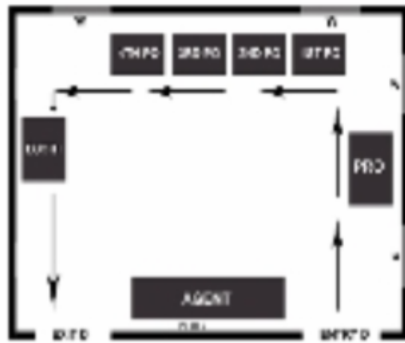

নির্বাচক নিবন্ধন আধিকারিকের স্বাক্ষর

Nazri Naksha

Google Map View

Polling Station Building Front View

Polling Station Front View

Cad View

Key MAP View

1 নাম : গোপাল বনিক পিতার নাম: অনিল বনিক বাড়ির নং : n0048 বয়স : 48 লিঙ্গ : পুরুষ	DKJ1657402 ফটো উপলব্ধ	2 নাম : পৌতম বণিক পিতার নাম: অনিল বণিক বাড়ির নং : n0048 বয়স : 42 লিঙ্গ : পুরুষ	DKJ2648848 ফটো উপলব্ধ	3 নাম : গীতা রানি বণিক স্বামীর নাম: অনিল বনিক বাড়ির নং : n0048 বয়স : 70 লিঙ্গ : মহিলা	DKJ1656792 ফটো উপলব্ধ
4 নাম : স্বর্নালী হালদার পিতার নাম: রতন হালদার বাড়ির নং : বয়স : 26 লিঙ্গ : মহিলা	NNR2007581 ফটো উপলব্ধ	5 নাম : তানিয়া তালুকদার বালু স্বামীর নাম: আশীষ বালু বাড়ির নং : 91 বয়স : 29 লিঙ্গ : মহিলা	NNR2007714 ফটো উপলব্ধ	6 নাম : দিপরাজ হীরা পিতার নাম: দীপংকর হীরা বাড়ির নং : 467 বয়স : 25 লিঙ্গ : পুরুষ	NNR2007730 ফটো উপলব্ধ
7 নাম : সঞ্জীব হালদার পিতার নাম: সুখরঞ্জন হালদার বাড়ির নং : বয়স : 32 লিঙ্গ : পুরুষ	NNR2007748 ফটো উপলব্ধ	Q 8 নাম : সুজাতা বাড়ে স্বামীর নাম: পরিমল বাড়ে বাড়ির নং : না বয়স : 36 লিঙ্গ : মহিলা	NNR2008191 ফটো উপলব্ধ	9 নাম : মনু বালু পিতার নাম: সুধাংশু বালু বাড়ির নং : না বয়স : 67 লিঙ্গ : পুরুষ	NNR2511582 ফটো উপলব্ধ
10 নাম : অনিতা বালু পিতার নাম: মনু বালু বাড়ির নং : না বয়স : 40 লিঙ্গ : মহিলা	NNR2511590 ফটো উপলব্ধ	11 নাম : অপিতা বালু পিতার নাম: অনুপ বালু বাড়ির নং : এন128 বয়স : 25 লিঙ্গ : মহিলা	NNR2007813 ফটো উপলব্ধ	Q 12 নাম : প্রদীপ রায় পিতার নাম: গুরুদাস রায় বাড়ির নং : না বয়স : 35 লিঙ্গ : পুরুষ	NNR2007821 ফটো উপলব্ধ
13 নাম : পঙ্কজ গাইন পিতার নাম: ফরিদুল গাইন বাড়ির নং : এন882 বয়স : 45 লিঙ্গ : পুরুষ	NNR2007847 ফটো উপলব্ধ	14 নাম : রাহুল হাওলাদার পিতার নাম: ভাবেশ হাওলাদার বাড়ির নং : এন0205 বয়স : 25 লিঙ্গ : পুরুষ	NNR2007854 ফটো উপলব্ধ	15 নাম : মল্লিকা সরকার পিতার নাম: মনোরঞ্জন সরকার বাড়ির নং : এন512 বয়স : 26 লিঙ্গ : মহিলা	NNR2007870 ফটো উপলব্ধ
Q 16 নাম : শিল্পী গাইন স্বামীর নাম: দুখু গাইন বাড়ির নং : না বয়স : 28 লিঙ্গ : মহিলা	NNR2007896 ফটো উপলব্ধ	17 নাম : সত্যেন গাইন পিতার নাম: ফরিদুল গাইন বাড়ির নং : না বয়স : 42 লিঙ্গ : পুরুষ	NNR2007912 ফটো উপলব্ধ	18 নাম : চঞ্চলা বিশ্বাস পিতার নাম: রুপচাঁদ তরুন্দার বাড়ির নং : না বয়স : 57 লিঙ্গ : মহিলা	NNR2007938 ফটো উপলব্ধ
19 নাম : শান্তি লতা হালদার স্বামীর নাম: কালিপ্রসন্ন হালদার বাড়ির নং : n0532 বয়স : 71 লিঙ্গ : মহিলা	DKJ3381365 ফটো উপলব্ধ	20 নাম : রমা দেবী সরকার মন্ডল স্বামীর নাম: জগবন্ধু মন্ডল বাড়ির নং : 685 বয়স : 58 লিঙ্গ : মহিলা	NNR2007383 ফটো উপলব্ধ	21 নাম : অরুন বালু পিতার নাম: মনু বালু বাড়ির নং : এন0134 বয়স : 45 লিঙ্গ : পুরুষ	NNR2585636 ফটো উপলব্ধ
22 নাম : সুদর্শন সাখারি পিতার নাম: সুভাষ চন্দ্র সাখারি বাড়ির নং : 886 বয়স : 38 লিঙ্গ : পুরুষ	NNR2007391 ফটো উপলব্ধ	23 নাম : রুপা বিশ্বাস পিতার নাম: বিভূতি বিশ্বাস বাড়ির নং : বয়স : 25 লিঙ্গ : মহিলা	NNR2007433 ফটো উপলব্ধ	24 নাম : মিতা বাড়ে স্বামীর নাম: সচিন বাড়ে বাড়ির নং : 846 বয়স : 35 লিঙ্গ : মহিলা	NNR2007474 ফটো উপলব্ধ
25 নাম : অ্যাঞ্জিলা সরকার পিতার নাম: ভপন সরকার বাড়ির নং : 489 বয়স : 25 লিঙ্গ : মহিলা	NNR2007482 ফটো উপলব্ধ	26 নাম : অর্জুন বিশ্বাস পিতার নাম: সুখেন্দু বিশ্বাস বাড়ির নং : না বয়স : 25 লিঙ্গ : পুরুষ	NNR2151587 ফটো উপলব্ধ	27 নাম : শম্পা বিশ্বাস পিতার নাম: বিধান কান্তি বিশ্বাস বাড়ির নং : 249 বয়স : 25 লিঙ্গ : মহিলা	NNR2007508 ফটো উপলব্ধ
28 নাম : রিপন গাইন পিতার নাম: ফরিদুল গাইন বাড়ির নং : 125 বয়স : 39 লিঙ্গ : পুরুষ	NNR2232114 ফটো উপলব্ধ	29 নাম : লক্ষ্মী বিশ্বাস বিশ্বাস স্বামীর নাম: কিরনচন্দ্র বিশ্বাস বাড়ির নং : 994 বয়স : 49 লিঙ্গ : মহিলা	NNR1724848 ফটো উপলব্ধ	30 নাম : প্রিয়নাথ মন্ডল পিতার নাম: পূর্নচরণ মন্ডল বাড়ির নং : বয়স : 67 লিঙ্গ : পুরুষ	NNR2007763 ফটো উপলব্ধ