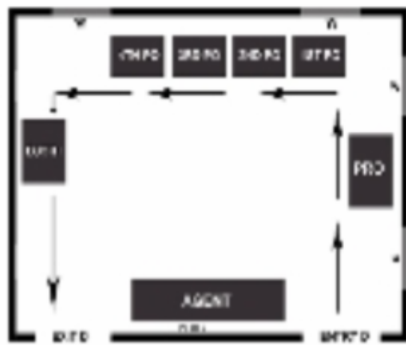

নির্বাচক নিবন্ধন আধিকারিকের স্বাক্ষর

Nazri Naksha

Google Map View

Polling Station Building Front View

Polling Station Front View

Cad View

Key MAP View

1 নাম : দুষ্টি কর পিতার নাম: প্রবির চন্দ্র কর বাড়ির নং : এন0199 বয়স : 26 লিঙ্গ : মহিলা	NNR2010759 ফটো উপলব্ধ	2 নাম : লক্ষ্মণ মন্ডল পিতার নাম: সুধীর মন্ডল বাড়ির নং : না বয়স : 39 লিঙ্গ : পুরুষ	NNR2010809 ফটো উপলব্ধ	3 নাম : বিউটি ঘোষ স্বামীর নাম: বিশ্বজিৎ ঘোষ বাড়ির নং : এন0212 বয়স : 42 লিঙ্গ : মহিলা	NNR2010668 ফটো উপলব্ধ
4 নাম : অভিজিৎ ঘোষ পিতার নাম: বিশ্বজিৎ ঘোষ বাড়ির নং : না বয়স : 25 লিঙ্গ : পুরুষ	NNR2010692 ফটো উপলব্ধ	5 নাম : নীতিন কর পিতার নাম: প্রবির চন্দ্র কর বাড়ির নং : এন0199 বয়স : 22 লিঙ্গ : পুরুষ	NNR2325330 ফটো উপলব্ধ	6 নাম : সুশান্তি (মজুমদার) নায়েক স্বামীর নাম: সুধীর মজুমদার বাড়ির নং : 161 বয়স : 49 লিঙ্গ : মহিলা	DKJ3578192 ফটো উপলব্ধ
7 নাম : রপন বাড়ে পিতার নাম: ইরান বাড়ে বাড়ির নং : না বয়স : 44 লিঙ্গ : পুরুষ	NNR1725845 ফটো উপলব্ধ	8 নাম : সুজিত কুমার অধিকারী পিতার নাম: সুকতি কুমার অধিকারী বাড়ির নং : n0059 বয়স : 55 লিঙ্গ : পুরুষ	NNR0996850 ফটো উপলব্ধ	9 নাম : সোমা অধিকারী স্বামীর নাম: সুজিত কুমার অধিকারী বাড়ির নং : 393 বয়স : 42 লিঙ্গ : মহিলা	DKJ2827616 ফটো উপলব্ধ
10 নাম : গৌতম দেবনাথ পিতার নাম: মিরাজ দেবনাথ বাড়ির নং : না বয়স : 43 লিঙ্গ : পুরুষ	NNR2514982 ফটো উপলব্ধ	11 নাম : নিখিল ঘোষ পিতার নাম: চৈতন্য ঘোষ বাড়ির নং : n0059 বয়স : 33 লিঙ্গ : পুরুষ	NNR1725837 ফটো উপলব্ধ	12 নাম : তিথি মিস্ত্রী স্বামীর নাম: রাজিব মিস্ত্রী বাড়ির নং : n0826 বয়স : 24 লিঙ্গ : মহিলা	NNR2167104 ফটো উপলব্ধ
13 নাম : প্রদীপ কুমার ভৌমিক পিতার নাম: লেট মৃগাল কান্তি ভৌমিক বাড়ির নং : n0279 বয়স : 47 লিঙ্গ : পুরুষ	DKJ2643609 ফটো উপলব্ধ	14 নাম : রাজদীপ মজুমদার পিতার নাম: তপন কুমার মজুমদার বাড়ির নং : এন0309 বয়স : 24 লিঙ্গ : পুরুষ	NNR2235562 ফটো উপলব্ধ	15 নাম : তপন কুমার মজুমদার পিতার নাম: কালিকুমার মজুমদার বাড়ির নং : n0309 বয়স : 62 লিঙ্গ : পুরুষ	NNR2370609 ফটো উপলব্ধ
16 নাম : বিমলা কর্মকার স্বামীর নাম: শান্তি রঞ্জন কর্মকার বাড়ির নং : n0648 বয়স : 59 লিঙ্গ : মহিলা	NNR1908284 ফটো উপলব্ধ	17 নাম : সঞ্জীত কর্মকার পিতার নাম: শান্তি রঞ্জন কর্মকার বাড়ির নং : না বয়স : 46 লিঙ্গ : পুরুষ	NNR2010569 ফটো উপলব্ধ	18 নাম : সুকুমার কর্মকার পিতার নাম: শান্তি রঞ্জন কর্মকার বাড়ির নং : না বয়স : 48 লিঙ্গ : পুরুষ	NNR2010577 ফটো উপলব্ধ
19 নাম : শান্তি রঞ্জন কর্মকার পিতার নাম: রাজকুমার কর্মকার বাড়ির নং : n0520 বয়স : 74 লিঙ্গ : পুরুষ	NNR1908292 ফটো উপলব্ধ	20 নাম : রিপন কর্মকার পিতার নাম: শান্তি রঞ্জন কর্মকার বাড়ির নং : 0520 বয়স : 41 লিঙ্গ : পুরুষ	NNR1473370 ফটো উপলব্ধ	21 নাম : ভবতোষ কর্মকার পিতার নাম: শান্তি রঞ্জন কর্মকার বাড়ির নং : 0521 বয়স : 40 লিঙ্গ : পুরুষ	NNR1473388 ফটো উপলব্ধ
22 নাম : সঞ্জিতা মজুমদার পিতার নাম: বিবেকানন্দ মজুমদার বাড়ির নং : এন0460 বয়স : 31 লিঙ্গ : মহিলা	NNR1324490 ফটো উপলব্ধ	23 নাম : বঙ্কিম করাতি পিতার নাম: বিনোদ করাতি বাড়ির নং : n0460 বয়স : 39 লিঙ্গ : পুরুষ	NNR0997247 ফটো উপলব্ধ	24 নাম : আরতী কায়পুত্র স্বামীর নাম: গোকুল কায়পুত্র বাড়ির নং : n0020 বয়স : 55 লিঙ্গ : মহিলা	DKJ2832087 ফটো উপলব্ধ
25 নাম : বিশ্বনাথ কায়পুত্র পিতার নাম: গোকুল কায়পুত্র বাড়ির নং : 209 বয়স : 37 লিঙ্গ : পুরুষ	DKJ3578101 ফটো উপলব্ধ	26 নাম : প্রদীপ কুমার কায়পুত্র পিতার নাম: গোকুল কায়পুত্র বাড়ির নং : n0020 বয়স : 34 লিঙ্গ : পুরুষ	NNR1210681 ফটো উপলব্ধ	27 নাম : গৌরি দাস (সাহা) স্বামীর নাম: স্বপন কুমার দাস বাড়ির নং : n0070 বয়স : 42 লিঙ্গ : মহিলা	DKJ2833598 ফটো উপলব্ধ
28 নাম : নমিতা কায়পুত্র স্বামীর নাম: প্রদীপ কুমার কায়পুত্র বাড়ির নং : 000 বয়স : 34 লিঙ্গ : মহিলা	NNR2235950 ফটো উপলব্ধ	29 নাম : রবি কায়পুত্র পিতার নাম: অভিষেক কায়পুত্র বাড়ির নং : এন0070 বয়স : 31 লিঙ্গ : পুরুষ	REO1766427 ফটো উপলব্ধ	30 নাম : অজয় কাশ্যপী পিতার নাম: কমল কুমার কাশ্যপী বাড়ির নং : না বয়স : 25 লিঙ্গ : পুরুষ	NNR2164317 ফটো উপলব্ধ