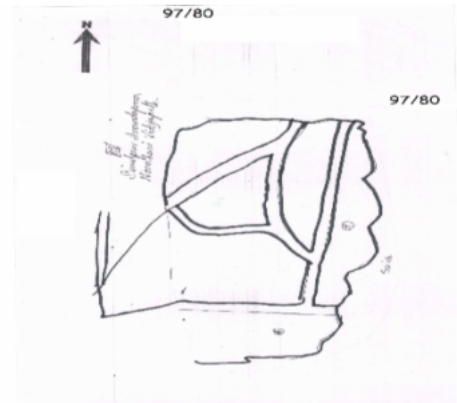

নির্বাচক নিবন্ধন আধিকারিকের স্বাক্ষর

Nazri Naksha

Google Map View

Polling Station Building Front View

Polling Station Front View

Cad View

Key MAP View

| | | | | | |
|--|--------------------------|--|--------------------------|---|--------------------------|
| 1 নাম : গোপাল দাস মায়ের নাম: প্রমিলা দাস বাড়ির নং : 656 বয়স : 27 লিঙ্গ : পুরুষ | NNR2010874 ফটো উপলব্ধ | 2 নাম : লক্ষ্মী রানি দাস সর্দার স্বামীর নাম: গোবিন্দ দাস বাড়ির নং : 000 বয়স : 75 লিঙ্গ : মহিলা | NNR2010825 ফটো উপলব্ধ | 3 নাম : তপতী বিশ্বাস পিতার নাম: বাবুলেন্দু বিশ্বাস বাড়ির নং : n0083 বয়স : 27 লিঙ্গ : মহিলা | NNR1869296 ফটো উপলব্ধ |
| 4 নাম : অমিত মিত্র পিতার নাম: মনিন্দ্র মিত্র বাড়ির নং : 002 বয়স : 25 লিঙ্গ : পুরুষ | NNR2010858 ফটো উপলব্ধ | 5 নাম : দীপক দে পিতার নাম: গোপাল চন্দ্র দে বাড়ির নং : নং083 বয়স : 60 লিঙ্গ : পুরুষ | NNR2373363 ফটো উপলব্ধ | 6 নাম : মিনু দে স্বামীর নাম: দীপক দে বাড়ির নং : নং083 বয়স : 56 লিঙ্গ : মহিলা | NNR2373371 ফটো উপলব্ধ |
| 7 নাম : উজ্জ্বল পাল পিতার নাম: সাধন পাল বাড়ির নং : নং বয়স : 38 লিঙ্গ : পুরুষ | YRI2274685 ফটো উপলব্ধ | 8 নাম : শুভঙ্কর দে পিতার নাম: দিপক দে বাড়ির নং : উন বয়স : 31 লিঙ্গ : পুরুষ | NNR2436624 ফটো উপলব্ধ | 9 নাম : দিপন দে পিতার নাম: দিপক দে বাড়ির নং : উন বয়স : 36 লিঙ্গ : পুরুষ | NNR2436590 ফটো উপলব্ধ |
| 10 নাম : রুপা বালু স্বামীর নাম: প্রদীপ গোপাল বালু বাড়ির নং : 97/83 বয়স : 49 লিঙ্গ : মহিলা | NNR2463446 ফটো উপলব্ধ | 11 নাম : তাপস কুমার ঢালি পিতার নাম: মণীন্দ্র নাথ ঢালি বাড়ির নং : 97/83 বয়স : 45 লিঙ্গ : পুরুষ | NNR2463461 ফটো উপলব্ধ | 12 নাম : উত্তম পাল পিতার নাম: পরিমিত্য পাল বাড়ির নং : নং0136 বয়স : 52 লিঙ্গ : পুরুষ | NNR2373355 ফটো উপলব্ধ |
| 13 নাম : নেপাল পাল পিতার নাম: উত্তম পাল বাড়ির নং : 0136 বয়স : 21 লিঙ্গ : পুরুষ | NNR2539542 ফটো উপলব্ধ | 14 নাম : নমিতা মজুমদার স্বামীর নাম: পুরুষানন্দ মজুমদার বাড়ির নং : নং083 বয়স : 65 লিঙ্গ : মহিলা | NNR2373348 ফটো উপলব্ধ | 15 নাম : মঞ্জু বিশ্বাস স্বামীর নাম: দুর্গেশ বিশ্বাস বাড়ির নং : নং079 বয়স : 47 লিঙ্গ : মহিলা | NNR2373330 ফটো উপলব্ধ |
| 16 নাম : রত্না অধিকারী (হালদার) স্বামীর নাম: সুনীল চন্দ্র অধিকারী বাড়ির নং : 0349 বয়স : 34 লিঙ্গ : মহিলা | NNR1475557 ফটো উপলব্ধ | Q 17 নাম : বিষ্ণু বিশ্বাস পিতার নাম: বিপুল বিশ্বাস বাড়ির নং : এন0000 বয়স : 21 লিঙ্গ : পুরুষ | NNR2437044 ফটো উপলব্ধ | 18 নাম : রসময় আচারিয়া পিতার নাম: রঞ্জন আচারিয়া বাড়ির নং : n0663 বয়স : 56 লিঙ্গ : পুরুষ | NNR1948777 ফটো উপলব্ধ |
| 19 নাম : সুপ্রিয়া ঢালী পিতার নাম: অশোক ঢালী বাড়ির নং : এন0665 বয়স : 28 লিঙ্গ : মহিলা | NNR1948801 ফটো উপলব্ধ | Q 20 নাম : সঞ্জয় ওঝা পিতার নাম: সত্যশ ওঝা বাড়ির নং : এন0665 বয়স : 40 লিঙ্গ : পুরুষ | NNR2236826 ফটো উপলব্ধ | 21 নাম : পার্থ কংশবনিক পিতার নাম: উদয় কংশবনিক বাড়ির নং : n0587 বয়স : 30 লিঙ্গ : পুরুষ | NNR1699974 ফটো উপলব্ধ |
| 22 নাম : অভিজিৎ কর্মকার পিতার নাম: অরুণ কর্মকার বাড়ির নং : n0213 বয়স : 35 লিঙ্গ : পুরুষ | NNR1210574 ফটো উপলব্ধ | 23 নাম : বিভা রানী কর্মকার স্বামীর নাম: রাধারমন কর্মকার বাড়ির নং : n0214 বয়স : 54 লিঙ্গ : মহিলা | NNR1087683 ফটো উপলব্ধ | 24 নাম : শিবানী কর্মকার (মজুমদার) স্বামীর নাম: মহেশ কুমার কর্মকার বাড়ির নং : n0211 বয়স : 51 লিঙ্গ : মহিলা | NNR1683945 ফটো উপলব্ধ |
| 25 নাম : অভি কর্মকার মায়ের নাম: বীনা কর্মকার বাড়ির নং : n0212 বয়স : 31 লিঙ্গ : পুরুষ | NNR1612696 ফটো উপলব্ধ | 26 নাম : বীনা কর্মকার(দে) স্বামীর নাম: অরুণ কর্মকার বাড়ির নং : n0212 বয়স : 51 লিঙ্গ : মহিলা | NNR0996884 ফটো উপলব্ধ | 27 নাম : সুজাতা ব্যাপারী কিত্তনীয়া স্বামীর নাম: জীবন ব্যাপারী বাড়ির নং : n0236 বয়স : 38 লিঙ্গ : মহিলা | FKY3880861 ফটো উপলব্ধ |
| 28 নাম : অর্নব কিত্তনীয়া মায়ের নাম: অনিমা কিত্তনীয়া বাড়ির নং : এন0215 বয়স : 23 লিঙ্গ : পুরুষ | NNR2236537 ফটো উপলব্ধ | 29 নাম : অনিমা কিত্তনীয়া(অধিকারী) স্বামীর নাম: সুবোধ কিত্তনীয়া বাড়ির নং : n0215 বয়স : 40 লিঙ্গ : মহিলা | NNR0996892 ফটো উপলব্ধ | 30 নাম : গীতা কিত্তনীয়া স্বামীর নাম: গৌরাঙ্গ কিত্তনীয়া বাড়ির নং : n0660 বয়স : 57 লিঙ্গ : মহিলা | NNR1920370 ফটো উপলব্ধ |