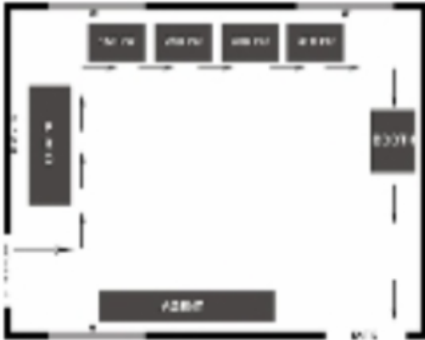

নির্বাচক নিবন্ধন আধিকারিকের স্বাক্ষর

Nazri Naksha

Google Map View

Polling Station Building Front View

Polling Station Front View

Cad View

Key MAP View

| | | | | | |
|--|--------------------------|--|--------------------------|---|--------------------------|
| 1 নাম : গোপাল দাস মায়ের নাম: প্রমিলা দাস বাড়ির নং : 656 বয়স : 27 লিঙ্গ : পুরুষ | NNR2010874 ফটো উপলব্ধ | 2 নাম : লক্ষ্মী রানি দাস সর্দার স্বামীর নাম: গোবিন্দ দাস বাড়ির নং : 000 বয়স : 75 লিঙ্গ : মহিলা | NNR2010825 ফটো উপলব্ধ | 3 নাম : তপতী বিশ্বাস পিতার নাম: বাবুলেন্দু বিশ্বাস বাড়ির নং : n0083 বয়স : 27 লিঙ্গ : মহিলা | NNR1869296 ফটো উপলব্ধ |
| 4 নাম : অমিত মিত্র পিতার নাম: মনিন্দ্র মিত্র বাড়ির নং : 002 বয়স : 25 লিঙ্গ : পুরুষ | NNR2010858 ফটো উপলব্ধ | 5 নাম : দীপক দে পিতার নাম: গোপাল চন্দ্র দে বাড়ির নং : নং083 বয়স : 60 লিঙ্গ : পুরুষ | NNR2373363 ফটো উপলব্ধ | 6 নাম : মিনু দে স্বামীর নাম: দীপক দে বাড়ির নং : নং083 বয়স : 56 লিঙ্গ : মহিলা | NNR2373371 ফটো উপলব্ধ |
| 7 নাম : উজ্জ্বল পাল পিতার নাম: সাধন পাল বাড়ির নং : নং বয়স : 38 লিঙ্গ : পুরুষ | YRI2274685 ফটো উপলব্ধ | 8 নাম : শুভঙ্কর দে পিতার নাম: দিপক দে বাড়ির নং : উন বয়স : 31 লিঙ্গ : পুরুষ | NNR2436624 ফটো উপলব্ধ | 9 নাম : দিপন দে পিতার নাম: দিপক দে বাড়ির নং : উন বয়স : 36 লিঙ্গ : পুরুষ | NNR2436590 ফটো উপলব্ধ |
| 10 নাম : রুপা বালু স্বামীর নাম: প্রদীপ গোপাল বালু বাড়ির নং : 97/83 বয়স : 49 লিঙ্গ : মহিলা | NNR2463446 ফটো উপলব্ধ | 11 নাম : তাপস কুমার ঢালি পিতার নাম: মণীন্দ্র নাথ ঢালি বাড়ির নং : 97/83 বয়স : 45 লিঙ্গ : পুরুষ | NNR2463461 ফটো উপলব্ধ | 12 নাম : উত্তম পাল পিতার নাম: পরিমিত্য পাল বাড়ির নং : নং0136 বয়স : 52 লিঙ্গ : পুরুষ | NNR2373355 ফটো উপলব্ধ |
| 13 নাম : নেপাল পাল পিতার নাম: উত্তম পাল বাড়ির নং : 0136 বয়স : 21 লিঙ্গ : পুরুষ | NNR2539542 ফটো উপলব্ধ | 14 নাম : নমিতা মজুমদার স্বামীর নাম: পুরুষানন্দ মজুমদার বাড়ির নং : নং083 বয়স : 65 লিঙ্গ : মহিলা | NNR2373348 ফটো উপলব্ধ | 15 নাম : মঞ্জু বিশ্বাস স্বামীর নাম: দুর্গেশ বিশ্বাস বাড়ির নং : নং079 বয়স : 47 লিঙ্গ : মহিলা | NNR2373330 ফটো উপলব্ধ |
| 16 নাম : রত্না অধিকারী (হালদার) স্বামীর নাম: সুনীল চন্দ্র অধিকারী বাড়ির নং : 0349 বয়স : 34 লিঙ্গ : মহিলা | NNR1475557 ফটো উপলব্ধ | Q 17 নাম : বিষ্ণু বিশ্বাস পিতার নাম: বিপুল বিশ্বাস বাড়ির নং : এন0000 বয়স : 21 লিঙ্গ : পুরুষ | NNR2437044 ফটো উপলব্ধ | 18 নাম : রসময় আচারিয়া পিতার নাম: রঞ্জন আচারিয়া বাড়ির নং : n0663 বয়স : 56 লিঙ্গ : পুরুষ | NNR1948777 ফটো উপলব্ধ |
| 19 নাম : সুপ্রিয়া ঢালী পিতার নাম: অশোক ঢালী বাড়ির নং : এন0665 বয়স : 28 লিঙ্গ : মহিলা | NNR1948801 ফটো উপলব্ধ | Q 20 নাম : সঞ্জয় ওঝা পিতার নাম: সত্যশ ওঝা বাড়ির নং : এন0665 বয়স : 40 লিঙ্গ : পুরুষ | NNR2236826 ফটো উপলব্ধ | 21 নাম : পার্থ কংশবনিক পিতার নাম: উদয় কংশবনিক বাড়ির নং : n0587 বয়স : 30 লিঙ্গ : পুরুষ | NNR1699974 ফটো উপলব্ধ |
| 22 নাম : অভিজিৎ কর্মকার পিতার নাম: অরুণ কর্মকার বাড়ির নং : n0213 বয়স : 35 লিঙ্গ : পুরুষ | NNR1210574 ফটো উপলব্ধ | 23 নাম : বিভা রানী কর্মকার স্বামীর নাম: রাধারমন কর্মকার বাড়ির নং : n0214 বয়স : 54 লিঙ্গ : মহিলা | NNR1087683 ফটো উপলব্ধ | 24 নাম : শিবানী কর্মকার (মজুমদার) স্বামীর নাম: মহেশ কুমার কর্মকার বাড়ির নং : n0211 বয়স : 51 লিঙ্গ : মহিলা | NNR1683945 ফটো উপলব্ধ |
| 25 নাম : অভি কর্মকার মায়ের নাম: বীনা কর্মকার বাড়ির নং : n0212 বয়স : 31 লিঙ্গ : পুরুষ | NNR1612696 ফটো উপলব্ধ | 26 নাম : বীনা কর্মকার(দে) স্বামীর নাম: অরুণ কর্মকার বাড়ির নং : n0212 বয়স : 51 লিঙ্গ : মহিলা | NNR0996884 ফটো উপলব্ধ | 27 নাম : সুজাতা ব্যাপারী কিত্তনীয়া স্বামীর নাম: জীবন ব্যাপারী বাড়ির নং : n0236 বয়স : 38 লিঙ্গ : মহিলা | FKY3880861 ফটো উপলব্ধ |
| 28 নাম : অর্নব কিত্তনীয়া মায়ের নাম: অনিমা কিত্তনীয়া বাড়ির নং : এন0215 বয়স : 23 লিঙ্গ : পুরুষ | NNR2236537 ফটো উপলব্ধ | 29 নাম : অনিমা কিত্তনীয়া(অধিকারী) স্বামীর নাম: সুবোধ কিত্তনীয়া বাড়ির নং : n0215 বয়স : 40 লিঙ্গ : মহিলা | NNR0996892 ফটো উপলব্ধ | 30 নাম : গীতা কিত্তনীয়া স্বামীর নাম: গৌরাঙ্গ কিত্তনীয়া বাড়ির নং : n0660 বয়স : 57 লিঙ্গ : মহিলা | NNR1920370 ফটো উপলব্ধ |