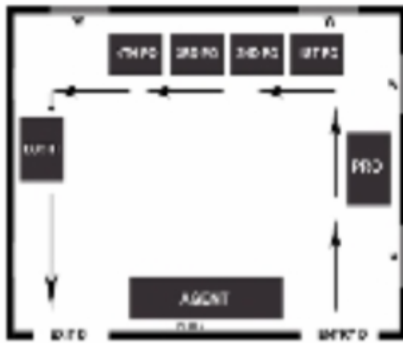

নির্বাচক নিবন্ধন আধিকারিকের স্বাক্ষর

Nazri Naksha

Google Map View

Polling Station Building Front View

Polling Station Front View

Cad View

Key MAP View

বিধানসভা নির্বাচনক্ষেত্রের নং, নাম : 97-গাইঘাটা
ভাগ নং, নাম : 1-কুলঝুটি