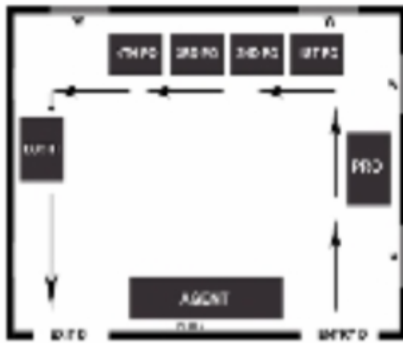

নির্বাচক নিবন্ধন আধিকারিকের স্বাক্ষর

Nazri Naksha

Google Map View

Polling Station Building Front View

Polling Station Front View

Cad View

Key MAP View

1 নাম : মনোরঞ্জন রায় পিতার নাম : বিজয় রায় বাড়ির নং : 000 বয়স : 86 লিঙ্গ : পুরুষ	NNR1990498	ফটো উপলব্ধ	Q 2 নাম : রেখা রায় পিতার নাম : মনোরঞ্জন রায় বাড়ির নং : 000 বয়স : 37 লিঙ্গ : মহিলা	NNR2549780	ফটো উপলব্ধ	3 নাম : রবীন্দ্র নাথ বরাই পিতার নাম : নিত্যানন্দ বরাই বাড়ির নং : 177 বয়স : 63 লিঙ্গ : পুরুষ	NNR1990514	ফটো উপলব্ধ
4 নাম : অনিমেষ্ মন্ডল পিতার নাম : মহীন্দ্র মন্ডল বাড়ির নং : 594 বয়স : 30 লিঙ্গ : পুরুষ	NNR1990563	ফটো উপলব্ধ	5 নাম : সীমা ঢালি পিতার নাম : রমেশ ঢালি বাড়ির নং : 250 বয়স : 25 লিঙ্গ : মহিলা	NNR1990456	ফটো উপলব্ধ	6 নাম : সুবীর বিশ্বাস পিতার নাম : সনাতন বিশ্বাস বাড়ির নং : n0615 বয়স : 26 লিঙ্গ : পুরুষ	NNR1950112	ফটো উপলব্ধ
7 নাম : কবিতা মজুমদার স্বামীর নাম : অক্ষয় মজুমদার বাড়ির নং : n0639 বয়স : 41 লিঙ্গ : মহিলা	HCT2431245	ফটো উপলব্ধ	8 নাম : পোকুলী দাস স্বামীর নাম : সুব্রত নাথ দাস বাড়ির নং : n0086 বয়স : 56 লিঙ্গ : মহিলা	NNR2365278	ফটো উপলব্ধ	9 নাম : দিলীপ মন্ডল পিতার নাম : কালীপদ মন্ডল বাড়ির নং : n0214 বয়স : 50 লিঙ্গ : পুরুষ	NNR2365088	ফটো উপলব্ধ
Q 10 নাম : শিপ্রা মন্ডল পিতার নাম : দিলীপ মন্ডল বাড়ির নং : এন0214 বয়স : 22 লিঙ্গ : মহিলা	NNR2431658	ফটো উপলব্ধ	11 নাম : সুব্রত বালু পিতার নাম : সুব্রত বালু বাড়ির নং : এন057 বয়স : 34 লিঙ্গ : পুরুষ	NNR1613546	ফটো উপলব্ধ	12 নাম : সঙ্গীতা বিশ্বাস স্বামীর নাম : সৌভাগ বিশ্বাস বাড়ির নং : n0571 বয়স : 34 লিঙ্গ : মহিলা	NNR1700913	ফটো উপলব্ধ
13 নাম : জ্যোত্সা বিশ্বাস পাইক স্বামীর নাম : শেখর বিশ্বাস বাড়ির নং : n0612 বয়স : 38 লিঙ্গ : মহিলা	NNR1950096	ফটো উপলব্ধ	14 নাম : সঞ্জিৎ অধিকারী পিতার নাম : সমীরন অধিকারী বাড়ির নং : N0201 বয়স : 32 লিঙ্গ : পুরুষ	NNR1211176	ফটো উপলব্ধ	15 নাম : সৈকত অধিকারী পিতার নাম : শৈলেন অধিকারী বাড়ির নং : n0611 বয়স : 27 লিঙ্গ : পুরুষ	NNR1950088	ফটো উপলব্ধ
16 নাম : সুচিত্রা মজুমদার (পাইক) স্বামীর নাম : বিটম মজুমদার বাড়ির নং : 0117 বয়স : 34 লিঙ্গ : মহিলা	NNR1475508	ফটো উপলব্ধ	17 নাম : শৈলেন অধিকারী পিতার নাম : শচীন অধিকারী বাড়ির নং : 0220 বয়স : 54 লিঙ্গ : পুরুষ	NNR1475474	ফটো উপলব্ধ	18 নাম : সোনালী অধিকারী পিতার নাম : শৈলেন অধিকারী বাড়ির নং : এন0250 বয়স : 20 লিঙ্গ : মহিলা	NNR2562387	ফটো উপলব্ধ
19 নাম : সমীরন অধিকারী পিতার নাম : জ্যোতিন্দ্র অধিকারী বাড়ির নং : 0350 বয়স : 61 লিঙ্গ : পুরুষ	NNR1475565	ফটো উপলব্ধ	20 নাম : সুজলা অধিকারী স্বামীর নাম : সমীরন অধিকারী বাড়ির নং : n0244 বয়স : 56 লিঙ্গ : মহিলা	NNR1171115	ফটো উপলব্ধ	21 নাম : সুনন্দা সেন স্বামীর নাম : দেবব্রত সেন বাড়ির নং : n0117 বয়স : 31 লিঙ্গ : মহিলা	NNR1727437	ফটো উপলব্ধ
22 নাম : দিশা অধিকারী পিতার নাম : সুবোধ অধিকারী বাড়ির নং : না বয়স : 24 লিঙ্গ : মহিলা	NNR2172872	ফটো উপলব্ধ	23 নাম : সুবোধ কুমার অধিকারী পিতার নাম : হেমচন্দ্র অধিকারী বাড়ির নং : n0117 বয়স : 58 লিঙ্গ : পুরুষ	GLR1803550	ফটো উপলব্ধ	24 নাম : উষা অধিকারী স্বামীর নাম : শচীন অধিকারী বাড়ির নং : এন00675 বয়স : 70 লিঙ্গ : মহিলা	ZSG2297547	ফটো উপলব্ধ
Q 25 নাম : দোলা রায় স্বামীর নাম : বিধান রায় বাড়ির নং : না বয়স : 24 লিঙ্গ : মহিলা	UHM2775526	ফটো উপলব্ধ	26 নাম : মীরা বিশ্বাস স্বামীর নাম : হেম চন্দ্র অধিকারী বাড়ির নং : না বয়স : 57 লিঙ্গ : মহিলা	XOY2584720	ফটো উপলব্ধ	27 নাম : সাগর অধিকারী পিতার নাম : সুবোধ অধিকারী বাড়ির নং : না বয়স : 22 লিঙ্গ : পুরুষ	NNR2344240	ফটো উপলব্ধ
28 নাম : সৌমিক অধিকারী পিতার নাম : পিন্টু অধিকারী বাড়ির নং : 00 বয়স : 23 লিঙ্গ : পুরুষ	NNR2343283	ফটো উপলব্ধ	29 নাম : সুকান্ত অধিকারী পিতার নাম : সুরেশ অধিকারী বাড়ির নং : না বয়স : 24 লিঙ্গ : পুরুষ	NNR2172575	ফটো উপলব্ধ	30 নাম : সন্ধ্যা অধিকারী (বিশ্বাস) স্বামীর নাম : পিন্টু অধিকারী বাড়ির নং : n0564 বয়স : 36 লিঙ্গ : মহিলা	NNR1700814	ফটো উপলব্ধ