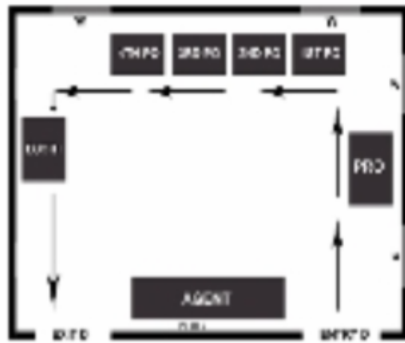

নির্বাচক নিবন্ধন আধিকারিকের স্বাক্ষর

Nazri Naksha

Google Map View

Polling Station Building Front View

Polling Station Front View

Cad View

Key MAP View

1 নাম : অশোক খাঁ পিতার নাম: সন্তোষ খাঁ বাড়ির নং : n0189 বয়স : 43 লিঙ্গ : পুরুষ	NNR1088905 ফটো উপলব্ধ	2 নাম : তপন খাঁ পিতার নাম: সন্তোষ খাঁ বাড়ির নং : n0190 বয়স : 42 লিঙ্গ : পুরুষ	NNR1088913 ফটো উপলব্ধ	3 নাম : তন্দ্রা খাঁ পিতার নাম: তপন খাঁ বাড়ির নং : এন0190 বয়স : 20 লিঙ্গ : মহিলা	NNR2599728 ফটো উপলব্ধ
4 নাম : মৌমিতা মজুমদার পিতার নাম: গণেশ মজুমদার বাড়ির নং : 123 বয়স : 37 লিঙ্গ : মহিলা	DKJ3502960 ফটো উপলব্ধ	5 নাম : গণেশ মজুমদার পিতার নাম: অজিত মজুমদার বাড়ির নং : n0123 বয়স : 59 লিঙ্গ : পুরুষ	NNR2133999 ফটো উপলব্ধ	6 নাম : সন্তিকা মজুমদার স্বামীর নাম: গণেশ মজুমদার বাড়ির নং : n0123 বয়স : 53 লিঙ্গ : মহিলা	NNR2133858 ফটো উপলব্ধ
7 নাম : সন্তোষ খাঁ পিতার নাম: উত্তম চন্দ্র খাঁ বাড়ির নং : এন0123 বয়স : 71 লিঙ্গ : পুরুষ	NNR2239291 ফটো উপলব্ধ	8 নাম : শিবানী খাঁ মন্ডল স্বামীর নাম: অশোক খাঁ বাড়ির নং : ১৮৯ বয়স : 40 লিঙ্গ : মহিলা	NNR0325837 ফটো উপলব্ধ	9 নাম : সুমঙ্গল গোলদার পিতার নাম: কালীপদ গোলদার বাড়ির নং : n0178 বয়স : 61 লিঙ্গ : পুরুষ	NNR2133924 ফটো উপলব্ধ
10 নাম : সুমন গোলদার পিতার নাম: সুমঙ্গল গোলদার বাড়ির নং : 0178 বয়স : 30 লিঙ্গ : পুরুষ	NNR1476001 ফটো উপলব্ধ	11 নাম : সৌমেন গোলদার পিতার নাম: সুমঙ্গল গোলদার বাড়ির নং : 178 বয়স : 32 লিঙ্গ : পুরুষ	NNR1290667 ফটো উপলব্ধ	12 নাম : রেখা গোলদার(মন্ডল) স্বামীর নাম: সুমঙ্গল গোলদার বাড়ির নং : n0175 বয়স : 42 লিঙ্গ : মহিলা	DKJ3033032 ফটো উপলব্ধ
13 নাম : শিবানী ঘোষ পিতার নাম: বিকাশ চন্দ্র ঘোষ বাড়ির নং : এন0089 বয়স : 24 লিঙ্গ : মহিলা	NNR2239085 ফটো উপলব্ধ	14 নাম : অর্পনা ঘোষ স্বামীর নাম: অরুণ ঘোষ বাড়ির নং : n0079 বয়স : 31 লিঙ্গ : মহিলা	YDY0918243 ফটো উপলব্ধ	15 নাম : তৃষা ঘোষ পিতার নাম: পরিমল ঘোষ বাড়ির নং : এন0090 বয়স : 23 লিঙ্গ : মহিলা	NNR2239077 ফটো উপলব্ধ
16 নাম : ত্রিদিপ ঘোষ পিতার নাম: নিমাই ঘোষ বাড়ির নং : এন0074 বয়স : 24 লিঙ্গ : পুরুষ	NNR2239135 ফটো উপলব্ধ	17 নাম : তৃষ্টি বিশ্বাস স্বামীর নাম: প্রশান্ত সরকার বাড়ির নং : n0085 বয়স : 41 লিঙ্গ : মহিলা	DKJ3247996 ফটো উপলব্ধ	18 নাম : অমরী ঘোষ স্বামীর নাম: প্রকাশ চন্দ্র ঘোষ বাড়ির নং : n0188 বয়স : 42 লিঙ্গ : মহিলা	DKJ3586625 ফটো উপলব্ধ
19 নাম : অলোক ঘোষ পিতার নাম: বিকাশ ঘোষ বাড়ির নং : n0249 বয়স : 34 লিঙ্গ : পুরুষ	NNR1346436 ফটো উপলব্ধ	20 নাম : রুমা ঘোষ পিতার নাম: নারায়ন চন্দ্র ঘোষ বাড়ির নং : 0087 বয়স : 30 লিঙ্গ : মহিলা	NNR1476092 ফটো উপলব্ধ	21 নাম : মুকুন্দ ঘোষ পিতার নাম: খোকন ঘোষ বাড়ির নং : n0234 বয়স : 39 লিঙ্গ : পুরুষ	NNR1727700 ফটো উপলব্ধ
22 নাম : সৌরভ ঘোষ পিতার নাম: নির্মল ঘোষ বাড়ির নং : n0090 বয়স : 28 লিঙ্গ : পুরুষ	NNR1727593 ফটো উপলব্ধ	23 নাম : উত্তম কুমার ঘোষ পিতার নাম: নিরূপদ ঘোষ বাড়ির নং : n0094 বয়স : 28 লিঙ্গ : পুরুষ	NNR1727601 ফটো উপলব্ধ	24 নাম : নয়ন ঘোষ পিতার নাম: জয়দেব ঘোষ বাড়ির নং : n0183 বয়স : 29 লিঙ্গ : পুরুষ	NNR1727643 ফটো উপলব্ধ
25 নাম : কমলা ঘোষ স্বামীর নাম: পরিতোষ ঘোষ বাড়ির নং : n0075 বয়স : 48 লিঙ্গ : মহিলা	DKJ2111664 ফটো উপলব্ধ	26 নাম : সঞ্জয় ঘোষ পিতার নাম: পরিমল কান্তি ঘোষ বাড়ির নং : n0100 বয়স : 42 লিঙ্গ : পুরুষ	DKJ2668150 ফটো উপলব্ধ	27 নাম : প্রিয়ঙ্কা ঘোষ স্বামীর নাম: মানিক চন্দ্র ঘোষ বাড়ির নং : 100 বয়স : 34 লিঙ্গ : মহিলা	NNR2012045 ফটো উপলব্ধ
28 নাম : মিতা ঘোষ স্বামীর নাম: বিক্রম ঘোষ বাড়ির নং : n0248 বয়স : 51 লিঙ্গ : মহিলা	DKJ3586203 ফটো উপলব্ধ	29 নাম : স্বদেশ ঘোষ পিতার নাম: অনিল ঘোষ বাড়ির নং : এন0090 বয়স : 57 লিঙ্গ : পুরুষ	NNR2292761 ফটো উপলব্ধ	30 নাম : তুলিকা ঘোষ মায়ের নাম: লিপিকা ঘোষ বাড়ির নং : এন0091 বয়স : 22 লিঙ্গ : মহিলা	NNR2338689 ফটো উপলব্ধ