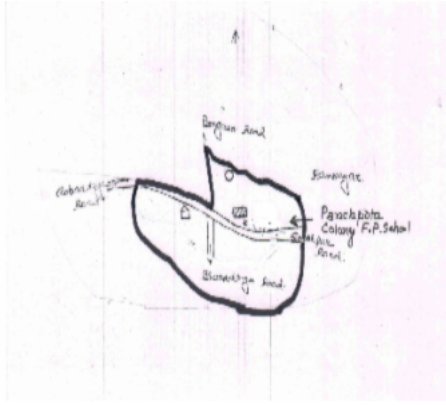

Nazri Naksha