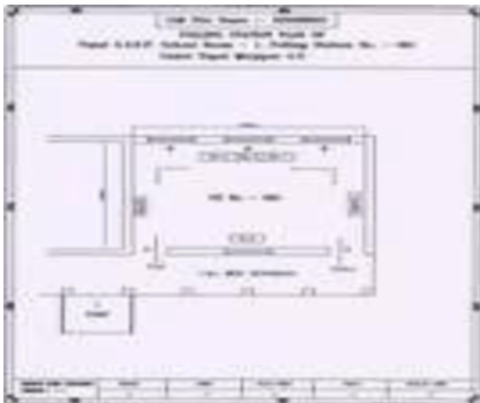

নির্বাচক নিবন্ধন আধিকারিকের স্বাক্ষর

Nazri Naksha

Google Map View

Polling Station Building Front View

Polling Station Front View

Cad View

Key MAP View

1 নাম : তাহারুন বিবি স্বামীর নাম: কেতাব আলী মণ্ডল বাড়ির নং : n0142 বয়স : 35 লিঙ্গ : মহিলা	YDY0413047 ফটো উপলব্ধ	2 নাম : গফফার মণ্ডল পিতার নাম: মজিত মণ্ডল বাড়ির নং : n0142 বয়স : 36 লিঙ্গ : পুরুষ	YDY0529974 ফটো উপলব্ধ	3 নাম : রেশমিনা খাতুন (বিবি) স্বামীর নাম: জব্বার মণ্ডল বাড়ির নং : n0142 বয়স : 30 লিঙ্গ : মহিলা	YDY1012566 ফটো উপলব্ধ
4 নাম : জব্বার মণ্ডল পিতার নাম: আব্দুল মজিদ বাড়ির নং : n0142 বয়স : 40 লিঙ্গ : পুরুষ	LLQ2406304 ফটো উপলব্ধ	5 নাম : রাকিবুল মণ্ডল পিতার নাম: রবিউল মণ্ডল বাড়ির নং : 0142 বয়স : 30 লিঙ্গ : পুরুষ	YDY0902791 ফটো উপলব্ধ	6 নাম : তাজমিরাবিবি স্বামীর নাম: রবিউল মণ্ডল বাড়ির নং : n0142 বয়স : 48 লিঙ্গ : মহিলা	LLQ2470136 ফটো উপলব্ধ
7 নাম : কহিনুরবিবি মণ্ডল স্বামীর নাম: মোকাম মণ্ডল বাড়ির নং : n0142 বয়স : 53 লিঙ্গ : মহিলা	LLQ0012179 ফটো উপলব্ধ	8 নাম : তহিমাবিবি স্বামীর নাম: আব্দুল মজিদ মণ্ডল বাড়ির নং : n0142 বয়স : 55 লিঙ্গ : মহিলা	LLQ0012112 ফটো উপলব্ধ	9 নাম : মাসুমা মণ্ডল স্বামীর নাম: রফিকুল মণ্ডল বাড়ির নং : 144 বয়স : 42 লিঙ্গ : মহিলা	LLQ2669778 ফটো উপলব্ধ
10 নাম : রবিউল মণ্ডল পিতার নাম: মহম্মদ মণ্ডল বাড়ির নং : n0142 বয়স : 53 লিঙ্গ : পুরুষ	LLQ0012039 ফটো উপলব্ধ	11 নাম : রফিকুল মণ্ডল পিতার নাম: মহম্মদ মণ্ডল বাড়ির নং : n0142 বয়স : 44 লিঙ্গ : পুরুষ	LLQ2406445 ফটো উপলব্ধ	12 নাম : কেতাব আলি মণ্ডল পিতার নাম: মোকাম মণ্ডল বাড়ির নং : n0142 বয়স : 39 লিঙ্গ : পুরুষ	LLQ2406619 ফটো উপলব্ধ
13 নাম : মোকাম মণ্ডল পিতার নাম: মহম্মদ মণ্ডল বাড়ির নং : n0142 বয়স : 58 লিঙ্গ : পুরুষ	LLQ0011981 ফটো উপলব্ধ	14 নাম : আব্দুল মজিত মণ্ডল পিতার নাম: মহম্মদ মণ্ডল বাড়ির নং : . বয়স : 61 লিঙ্গ : পুরুষ	LLQ0011916 ফটো উপলব্ধ	15 নাম : মজিদা বিবি স্বামীর নাম: মহম্মদ মণ্ডল বাড়ির নং : n0142 বয়স : 76 লিঙ্গ : মহিলা	LLQ0012096 ফটো উপলব্ধ
16 নাম : আয়াতন খাতুন স্বামীর নাম: ময়না বিবি বাড়ির নং : n0118 বয়স : 41 লিঙ্গ : মহিলা	LLQ2669570 ফটো উপলব্ধ	17 নাম : ময়নাবিবি স্বামীর নাম: মমিন মণ্ডল বাড়ির নং : n0118 বয়স : 71 লিঙ্গ : মহিলা	LLQ0000398 ফটো উপলব্ধ	18 নাম : পাপিয়া পারভীন মণ্ডল স্বামীর নাম: মাম্মারুল মণ্ডল বাড়ির নং : 0140 বয়স : 30 লিঙ্গ : মহিলা	YDY0902858 ফটো উপলব্ধ
19 নাম : শহিদ মণ্ডল পিতার নাম: আমির মণ্ডল বাড়ির নং : n0148 বয়স : 61 লিঙ্গ : পুরুষ	LLQ0000042 ফটো উপলব্ধ	20 নাম : ছাহারব মণ্ডল পিতার নাম: আমির মণ্ডল বাড়ির নং : n0148 বয়স : 57 লিঙ্গ : পুরুষ	LLQ0000091 ফটো উপলব্ধ	21 নাম : সিদ্দিক মণ্ডল পিতার নাম: আমির মণ্ডল বাড়ির নং : n0148 বয়স : 53 লিঙ্গ : পুরুষ	LLQ0000117 ফটো উপলব্ধ
22 নাম : ফিরোজাবিবি স্বামীর নাম: শহিদ মণ্ডল বাড়ির নং : n0148 বয়স : 56 লিঙ্গ : মহিলা	LLQ0000026 ফটো উপলব্ধ	23 নাম : রিজিয়াবিবি স্বামীর নাম: ছাহারব মণ্ডল বাড়ির নং : n0148 বয়স : 53 লিঙ্গ : মহিলা	LLQ0000034 ফটো উপলব্ধ	24 নাম : রহিম মণ্ডল পিতার নাম: ছাহারব মণ্ডল বাড়ির নং : n0148 বয়স : 32 লিঙ্গ : পুরুষ	YDY0795864 ফটো উপলব্ধ
25 নাম : লালবানুবিবি স্বামীর নাম: সিদ্দিক মণ্ডল বাড়ির নং : n0148 বয়স : 49 লিঙ্গ : মহিলা	LLQ2469880 ফটো উপলব্ধ	26 নাম : আনিছুর মণ্ডল পিতার নাম: শহিদ মণ্ডল বাড়ির নং : n0148 বয়স : 33 লিঙ্গ : পুরুষ	YDY0529909 ফটো উপলব্ধ	27 নাম : সাবানা বিবি স্বামীর নাম: আনিছুর মণ্ডল বাড়ির নং : n0148 বয়স : 32 লিঙ্গ : মহিলা	YDY0796094 ফটো উপলব্ধ
28 নাম : সাহেব মণ্ডল পিতার নাম: মধু মণ্ডল বাড়ির নং : n0122 বয়স : 31 লিঙ্গ : পুরুষ	YDY1077601 ফটো উপলব্ধ	29 নাম : লুৎফরবেগম পিতার নাম: ফকির মণ্ডল বাড়ির নং : n0140 বয়স : 81 লিঙ্গ : মহিলা	LLQ0013813 ফটো উপলব্ধ	30 নাম : আরিজুল মণ্ডল পিতার নাম: ফকির মণ্ডল বাড়ির নং : n0140 বয়স : 79 লিঙ্গ : পুরুষ	LLQ0013631 ফটো উপলব্ধ