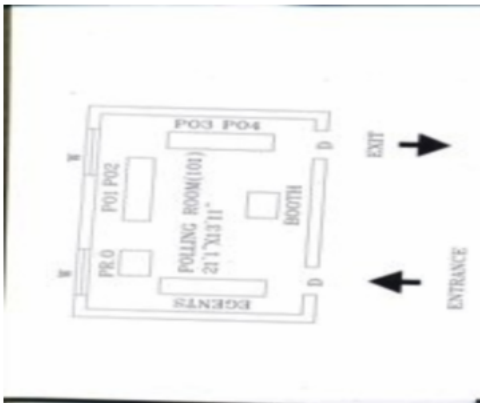

নির্বাচক নিবন্ধন আধিকারিকের স্বাক্ষর

Nazri Naksha

Google Map View

Polling Station Building Front View

Polling Station Front View

Cad View

Key MAP View

1 নাম : মজিদ সরদার পিতার নাম: বাবুরালি সরদার বাড়ির নং : 0261 বয়স : 50 লিঙ্গ : পুরুষ	LLQ1291681 ফটো উপলব্ধ	2 নাম : করিমবিবি স্বামীর নাম: অজিহার সরদার বাড়ির নং : no372 বয়স : 66 লিঙ্গ : মহিলা	LLQ1294081 ফটো উপলব্ধ	3 নাম : রহিমবক্স সরদার পিতার নাম: করিমবক্স সরদার বাড়ির নং : no372 বয়স : 68 লিঙ্গ : পুরুষ	LLQ0465781 ফটো উপলব্ধ
4 নাম : রবিউল মন্ডল পিতার নাম: রজ্জাক মন্ডল বাড়ির নং : no372 বয়স : 41 লিঙ্গ : পুরুষ	LLQ1294925 ফটো উপলব্ধ	5 নাম : রহিমা বিবি স্বামীর নাম: রজ্জাক মন্ডল বাড়ির নং : no372 বয়স : 61 লিঙ্গ : মহিলা	LLQ0468777 ফটো উপলব্ধ	6 নাম : আবদুল আজিজ সানা পিতার নাম: মেহের সানা বাড়ির নং : no372 বয়স : 76 লিঙ্গ : পুরুষ	LLQ0466045 ফটো উপলব্ধ
7 নাম : রকিয়া বিবি স্বামীর নাম: আবুল হোসেন সরদার বাড়ির নং : no372 বয়স : 76 লিঙ্গ : মহিলা	LLQ1293851 ফটো উপলব্ধ	8 নাম : রেশমা সরদার স্বামীর নাম: রাহুল সরদার বাড়ির নং : no372 বয়স : 43 লিঙ্গ : মহিলা	YDY0711333 ফটো উপলব্ধ	9 নাম : রাহুল সরদার পিতার নাম: মোসলেম সরদার বাড়ির নং : no372 বয়স : 39 লিঙ্গ : পুরুষ	LLQ2611200 ফটো উপলব্ধ
10 নাম : ইশারুল সরদার পিতার নাম: মোসলেম সরদার বাড়ির নং : no372 বয়স : 37 লিঙ্গ : পুরুষ	YDY0092742 ফটো উপলব্ধ	11 নাম : মনিরুল সরদার পিতার নাম: মোসলেম সরদার বাড়ির নং : no372 বয়স : 51 লিঙ্গ : পুরুষ	LLQ0472092 ফটো উপলব্ধ	12 নাম : সালেহা বিবি স্বামীর নাম: মোসলেম সরদার বাড়ির নং : no372 বয়স : 59 লিঙ্গ : মহিলা	LLQ0471664 ফটো উপলব্ধ
13 নাম : সোনভানবিবি স্বামীর নাম: আনারুল সরদার বাড়ির নং : no372 বয়স : 81 লিঙ্গ : মহিলা	LLQ1293364 ফটো উপলব্ধ	14 নাম : রেজিনা বিবি স্বামীর নাম: আলমগীর সরদার বাড়ির নং : no372 বয়স : 52 লিঙ্গ : মহিলা	LLQ0468025 ফটো উপলব্ধ	15 নাম : আবদুল রসিদ সানা পিতার নাম: মেহের সানা বাড়ির নং : no372 বয়স : 54 লিঙ্গ : পুরুষ	LLQ0472225 ফটো উপলব্ধ
16 নাম : ফেরদৌসীবিবি স্বামীর নাম: হবিবর মন্ডল বাড়ির নং : no372 বয়স : 55 লিঙ্গ : মহিলা	LLQ0468819 ফটো উপলব্ধ	17 নাম : আবদুল মাজেদ সানা পিতার নাম: মেসের সানা বাড়ির নং : no372 বয়স : 55 লিঙ্গ : পুরুষ	LLQ1293174 ফটো উপলব্ধ	18 নাম : পারুলবিবি স্বামীর নাম: কাসেম আলি সরদার বাড়ির নং : no372 বয়স : 58 লিঙ্গ : মহিলা	LLQ0467969 ফটো উপলব্ধ
19 নাম : আবদুল রসিদ সরদার পিতার নাম: বাবুরালি সরদার বাড়ির নং : no372 বয়স : 58 লিঙ্গ : পুরুষ	LLQ0471953 ফটো উপলব্ধ	20 নাম : আবদুল মজিদ সানা পিতার নাম: মেহের সানা বাড়ির নং : no372 বয়স : 60 লিঙ্গ : পুরুষ	LLQ2514602 ফটো উপলব্ধ	21 নাম : আজিবর মন্ডল পিতার নাম: ফকির মন্ডল বাড়ির নং : no372 বয়স : 59 লিঙ্গ : পুরুষ	LLQ0468660 ফটো উপলব্ধ
22 নাম : আজিজ সরদার পিতার নাম: হোসেন আলি সরদার বাড়ির নং : no372 বয়স : 60 লিঙ্গ : পুরুষ	LLQ1072685 ফটো উপলব্ধ	23 নাম : হবিবর মন্ডল পিতার নাম: ফকির মন্ডল বাড়ির নং : no372 বয়স : 62 লিঙ্গ : পুরুষ	LLQ0468801 ফটো উপলব্ধ	24 নাম : রেজিনা খাতুন পিতার নাম: দরুদালি সরদার বাড়ির নং : no372 বয়স : 37 লিঙ্গ : মহিলা	LLQ2694388 ফটো উপলব্ধ
25 নাম : নাজিরা বিবি স্বামীর নাম: দরুদালি সরদার বাড়ির নং : no372 বয়স : 59 লিঙ্গ : মহিলা	LLQ0471821 ফটো উপলব্ধ	26 নাম : রোজিনা সানা স্বামীর নাম: ইউনুস সানা বাড়ির নং : no372 বয়স : 36 লিঙ্গ : মহিলা	YDY0832451 ফটো উপলব্ধ	27 নাম : ইউনুস সানা পিতার নাম: করিমবক্স সানা বাড়ির নং : no372 বয়স : 61 লিঙ্গ : পুরুষ	LLQ0472191 ফটো উপলব্ধ
28 নাম : গফুর সানা পিতার নাম: করিমবক্স সানা বাড়ির নং : no372 বয়স : 63 লিঙ্গ : পুরুষ	LLQ0472175 ফটো উপলব্ধ	29 নাম : ফারিদা খাতুন পিতার নাম: ছাবেদ সরদার বাড়ির নং : no372 বয়স : 31 লিঙ্গ : মহিলা	YDY0581165 ফটো উপলব্ধ	30 নাম : ছাবেদ সরদার পিতার নাম: হজরথ সরদার বাড়ির নং : no372 বয়স : 66 লিঙ্গ : পুরুষ	LLQ0471706 ফটো উপলব্ধ