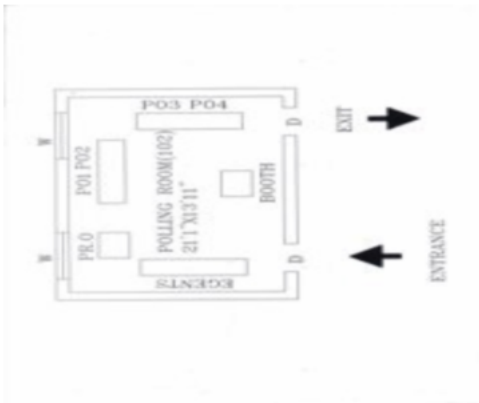

নির্বাচক নিবন্ধন আধিকারিকের স্বাক্ষর

Nazri Naksha

Google Map View

Polling Station Building Front View

Polling Station Front View

Cad View

Key MAP View

বিধানসভা নির্বাচনক্ষেত্রের নং, নাম : 98-স্বরূপনগর
ভাগ নং, নাম : 1-গোয়ালপোতা পূর্ব পাড়া