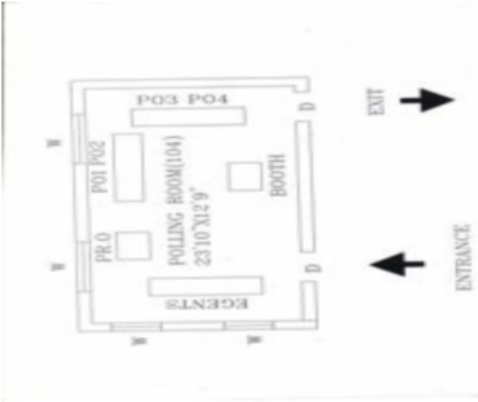

নির্বাচক নিবন্ধন আধিকারিকের স্বাক্ষর

Nazri Naksha

Google Map View

Polling Station Building Front View

Polling Station Front View

Cad View

Key MAP View

1 নাম : লিলামা বিবি স্বামীর নাম: সফিকুল মোল্যা বাড়ির নং : n0163 বয়স : 36 লিঙ্গ : মহিলা	YDY0579300	ফটো উপলব্ধ	2 নাম : আলিয়াবিবি স্বামীর নাম: আরসাদ আলি সরদার বাড়ির নং : n0047 বয়স : 52 লিঙ্গ : মহিলা	LLQ0514620	ফটো উপলব্ধ	3 নাম : নূর ইসলাম সরদার পিতার নাম: নাসিরউদ্দিন সরদার বাড়ির নং : 0137 বয়স : 26 লিঙ্গ : পুরুষ	YDY1359249	ফটো উপলব্ধ
4 নাম : লাভলি খাতুন পিতার নাম: মহিদুল সরদার বাড়ির নং : n0066 বয়স : 30 লিঙ্গ : মহিলা	YDY0833517	ফটো উপলব্ধ	5 নাম : জব্বার সরদার পিতার নাম: এমাম বক্স সরদার বাড়ির নং : 0118 বয়স : 66 লিঙ্গ : পুরুষ	LLQ2664928	ফটো উপলব্ধ	6 নাম : আব্দুল মোমিন সরদার পিতার নাম: জব্বার সরদার বাড়ির নং : N0186 বয়স : 34 লিঙ্গ : পুরুষ	YDY1420736	ফটো উপলব্ধ
7 নাম : মজ্জুরা বিবি স্বামীর নাম: খোকন সরদার বাড়ির নং : n0116 বয়স : 56 লিঙ্গ : মহিলা	YDY1441377	ফটো উপলব্ধ	8 নাম : কৃষ্ণ মজুমদার পিতার নাম: প্রভাত মজুমদার বাড়ির নং : এন0116 বয়স : 23 লিঙ্গ : পুরুষ	YDY1524057	ফটো উপলব্ধ	9 নাম : মহিদুল সরদার পিতার নাম: মোসলেম সরদার বাড়ির নং : n0066 বয়স : 60 লিঙ্গ : পুরুষ	LLQ0514851	ফটো উপলব্ধ
10 নাম : হাফিজুর রহমান সরদার পিতার নাম: ছহিলদীন সরদার বাড়ির নং : n0039 বয়স : 40 লিঙ্গ : পুরুষ	LLQ2267326	ফটো উপলব্ধ	11 নাম : আছিরন খাতুন পিতার নাম: ইয়াচিন মোল্যা বাড়ির নং : n0083 বয়স : 32 লিঙ্গ : মহিলা	YDY0712398	ফটো উপলব্ধ	12 নাম : সাকেরা বিবি স্বামীর নাম: রফিকুল মন্ডল বাড়ির নং : no138 বয়স : 42 লিঙ্গ : মহিলা	LLQ2600609	ফটো উপলব্ধ
13 নাম : সাবির সরদার পিতার নাম: মহিদুল সরদার বাড়ির নং : n0066 বয়স : 37 লিঙ্গ : পুরুষ	LLQ2614428	ফটো উপলব্ধ	14 নাম : তুরজিনা সরদার স্বামীর নাম: মহিদুল সরদার বাড়ির নং : n0066 বয়স : 55 লিঙ্গ : মহিলা	LLQ0514869	ফটো উপলব্ধ	15 নাম : রাসেল মন্ডল মায়ের নাম: সাকেরা বিবি বাড়ির নং : এন0138 বয়স : 21 লিঙ্গ : পুরুষ	YDY1647502	ফটো উপলব্ধ
16 নাম : রিজিয়া খাতুন স্বামীর নাম: সাইফুল সরদার বাড়ির নং : পাট নং 104 বয়স : 33 লিঙ্গ : মহিলা	NEY1729581	ফটো উপলব্ধ	17 নাম : ফতেমা বিবি স্বামীর নাম: নাসিরুদ্দিন সরদার বাড়ির নং : n0037 বয়স : 53 লিঙ্গ : মহিলা	LLQ0512467	ফটো উপলব্ধ	18 নাম : নাজিবুল সরদার পিতার নাম: নাসিরুদ্দিন সরদার বাড়ির নং : n0037 বয়স : 35 লিঙ্গ : পুরুষ	YDY0455147	ফটো উপলব্ধ
19 নাম : নাসিরুদ্দিন সরদার পিতার নাম: শাহাজদীন সরদার বাড়ির নং : n0037 বয়স : 51 লিঙ্গ : পুরুষ	LLQ0512475	ফটো উপলব্ধ	20 নাম : সাহিদাবিবি স্বামীর নাম: ছহিলদীন সরদার বাড়ির নং : n0039 বয়স : 71 লিঙ্গ : মহিলা	LLQ0514687	ফটো উপলব্ধ	21 নাম : পাপিয়া সুলতানা স্বামীর নাম: হাফিজুর রহমান সরদার বাড়ির নং : n0039 বয়স : 39 লিঙ্গ : মহিলা	YDY0455162	ফটো উপলব্ধ
22 নাম : গফুর সরদার পিতার নাম: ছামছুর সরদার বাড়ির নং : n0116 বয়স : 39 লিঙ্গ : পুরুষ	LLQ2435105	ফটো উপলব্ধ	23 নাম : মালুফা বিবি স্বামীর নাম: গফুর সরদার বাড়ির নং : n0116 বয়স : 34 লিঙ্গ : মহিলা	YDY0711986	ফটো উপলব্ধ	24 নাম : রউপ সরদার পিতার নাম: ছামছুর বাড়ির নং : n0116 বয়স : 38 লিঙ্গ : পুরুষ	LLQ2614360	ফটো উপলব্ধ
25 নাম : শিউলি বিবি স্বামীর নাম: রউপ সরদার বাড়ির নং : 0116 বয়স : 31 লিঙ্গ : মহিলা	YDY0938647	ফটো উপলব্ধ	26 নাম : ছায়রাবানু স্বামীর নাম: ছামছুর সরদার বাড়ির নং : n0116 বয়স : 71 লিঙ্গ : মহিলা	LLQ1300862	ফটো উপলব্ধ	27 নাম : অলোকা মজুমদার স্বামীর নাম: প্রভাত মজুমদার বাড়ির নং : n0116 বয়স : 44 লিঙ্গ : মহিলা	LLQ1996941	ফটো উপলব্ধ
28 নাম : হামিদা খাতুন পিতার নাম: কেতাব গাজী বাড়ির নং : n0213 বয়স : 34 লিঙ্গ : মহিলা	YDY0584862	ফটো উপলব্ধ	29 নাম : মারুফা বিবি স্বামীর নাম: মফিজুল গাজী বাড়ির নং : n0211 বয়স : 34 লিঙ্গ : মহিলা	YDY0491001	ফটো উপলব্ধ	30 নাম : ফতেমা খাতুন পিতার নাম: রফিকুল মন্ডল বাড়ির নং : n0065 বয়স : 33 লিঙ্গ : মহিলা	YDY0712406	ফটো উপলব্ধ