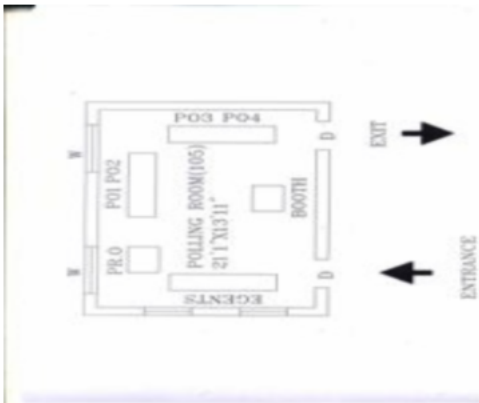

নির্বাচক নিবন্ধন আধিকারিকের স্বাক্ষর

Nazri Naksha

Google Map View

Polling Station Building Front View

Polling Station Front View

Cad View

Key MAP View

বিধানসভা নির্বাচনক্ষেত্রের নং, নাম : 98-স্বরূপনগর
ভাগ নং, নাম : 1-তারালী উত্তরপাড়া