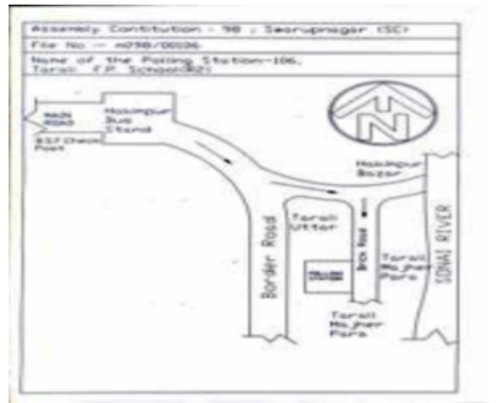

নির্বাচক নিবন্ধন আধিকারিকের স্বাক্ষর

Nazri Naksha

Google Map View

Polling Station Building Front View

Polling Station Front View

Cad View

Key MAP View

বিধানসভা নির্বাচনক্ষেত্রের নং, নাম : 98-স্বরূপনগর  
ভাগ নং, নাম : 1-তারালী মাঝের পাড়া