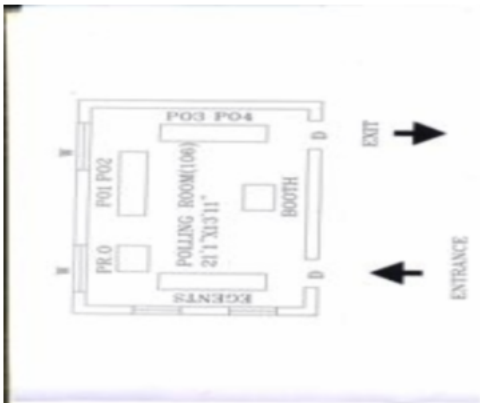

নির্বাচক নিবন্ধন আধিকারিকের স্বাক্ষর

Nazri Naksha

Google Map View

Polling Station Building Front View

Polling Station Front View

Cad View

Key MAP View

বিধানসভা নির্বাচনক্ষেত্রের নং, নাম : 98-স্বরূপনগর  
ভাগ নং, নাম : 1-তারালী মাঝের পাড়া