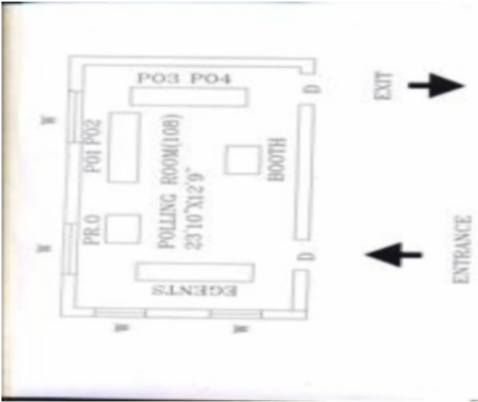

নির্বাচক নিবন্ধন আধিকারিকের স্বাক্ষর

Nazri Naksha

Google Map View

Polling Station Building Front View

Polling Station Front View

Cad View

Key MAP View

বিধানসভা নির্বাচনক্ষেত্রের নং, নাম : 98-স্বরূপনগর
ভাগ নং, নাম : 1-বিথারী পূর্ব পাড়া