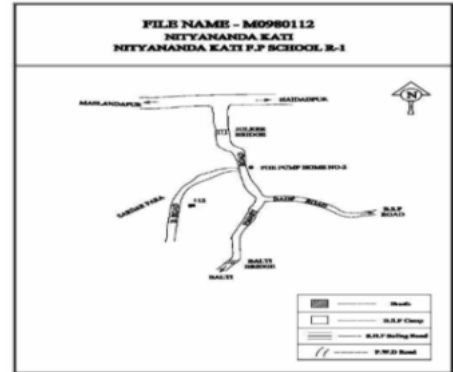

নির্বাচক নিবন্ধন আধিকারিকের স্বাক্ষর

Nazri Naksha

Google Map View

Polling Station Building Front View

Polling Station Front View

Cad View

Key MAP View

বিধানসভা নির্বাচনক্ষেত্রের নং, নাম : 98-স্বরূপনগর
ভাগ নং, নাম : 1-নিত্যানন্দকাটি খালধার পাড়া