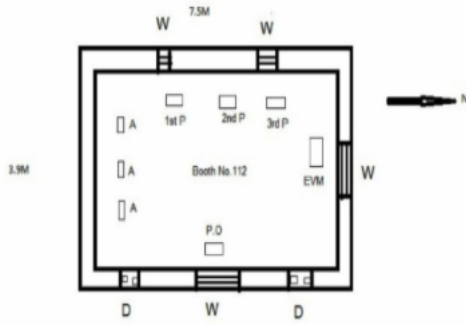

নির্বাচক নিবন্ধন আধিকারিকের স্বাক্ষর

Nazri Naksha

Google Map View

Polling Station Building Front View

Polling Station Front View

Cad View

Key MAP View

বিধানসভা নির্বাচনক্ষেত্রের নং, নাম : 98-স্বরূপনগর
ভাগ নং, নাম : 1-নিত্যানন্দকাটি খালধার পাড়া