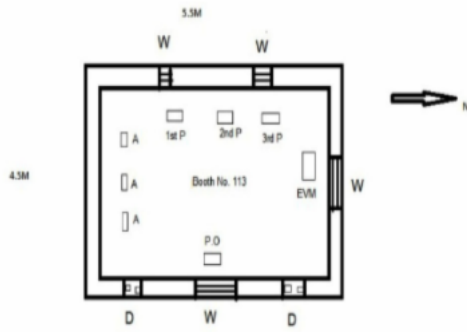

নির্বাচক নিবন্ধন আধিকারিকের স্বাক্ষর

Nazri Naksha

Google Map View

Polling Station Building Front View

Polling Station Front View

Cad View

Key MAP View

বিধানসভা নির্বাচনক্ষেত্রের নং, নাম : 98-স্বরূপনগর
ভাগ নং, নাম : 1-নিত্যানন্দকাটি সরদার পাড়া