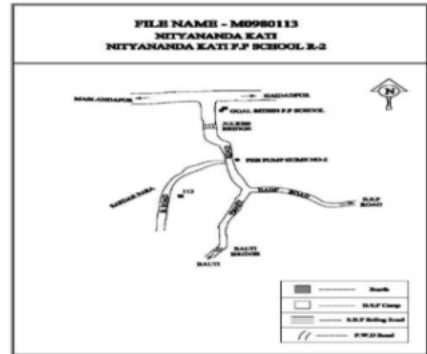

নির্বাচক নিবন্ধন আধিকারিকের স্বাক্ষর

Nazri Naksha

Google Map View

Polling Station Building Front View

Polling Station Front View

Cad View

Key MAP View

বিধানসভা নির্বাচনক্ষেত্রের নং, নাম : 98-স্বরূপনগর
ভাগ নং, নাম : 1-নিত্যানন্দকাটি সরদার পাড়া