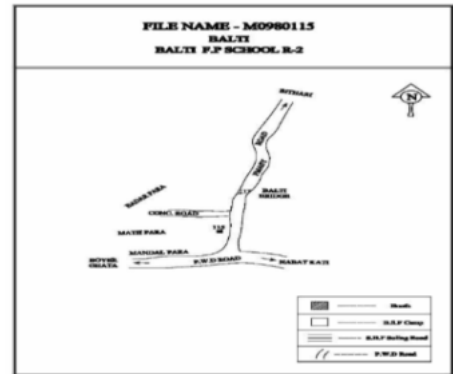

নির্বাচক নিবন্ধন আধিকারিকের স্বাক্ষর

Nazri Naksha

Google Map View

Polling Station Building Front View

Polling Station Front View

Cad View

Key MAP View

বিধানসভা নির্বাচনক্ষেত্রের নং, নাম : 98-স্বরূপনগর
ভাগ নং, নাম : 1-বালতী সরদার পাড়া