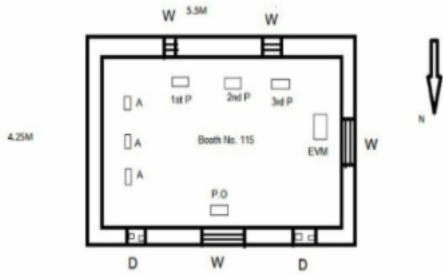

নির্বাচক নিবন্ধন আধিকারিকের স্বাক্ষর

Nazri Naksha

Google Map View

Polling Station Building Front View

Polling Station Front View

Cad View

Key MAP View

বিধানসভা নির্বাচনক্ষেত্রের নং, নাম : 98-স্বরূপনগর
ভাগ নং, নাম : 1-বালতী সরদার পাড়া