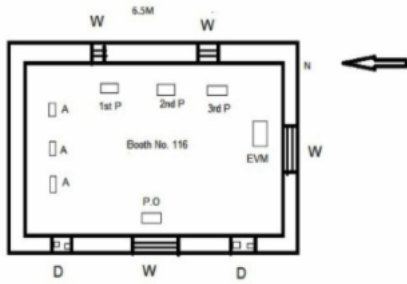

নির্বাচক নিবন্ধন আধিকারিকের স্বাক্ষর

Nazri Naksha

Google Map View

Polling Station Building Front View

Polling Station Front View

Cad View

Key MAP View

বিধানসভা নির্বাচনক্ষেত্রের নং, নাম : 98-স্বরূপনগর
ভাগ নং, নাম : 1-বালতী পশ্চিম পাড়া