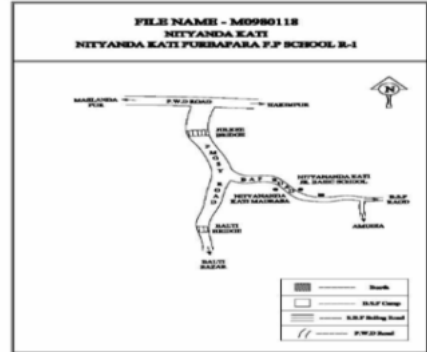

নির্বাচক নিবন্ধন আধিকারিকের স্বাক্ষর

Nazri Naksha

Google Map View

Polling Station Building Front View

Polling Station Front View

Cad View

Key MAP View

বিধানসভা নির্বাচনক্ষেত্রের নং, নাম : 98-স্বরূপনগর
ভাগ নং, নাম : 1-নিত্যানন্দকাটা পূর্ব পাড়া