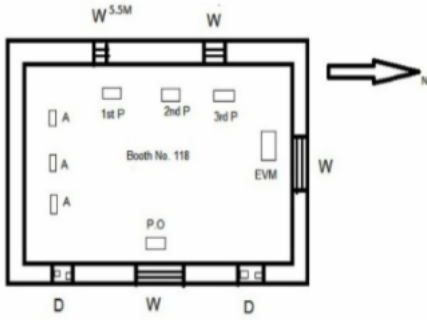

নির্বাচক নিবন্ধন আধিকারিকের স্বাক্ষর

Nazri Naksha

Google Map View

Polling Station Building Front View

Polling Station Front View

Cad View

Key MAP View

বিধানসভা নির্বাচনক্ষেত্রের নং, নাম : 98-স্বরূপনগর
ভাগ নং, নাম : 1-নিত্যানন্দকাটা পূর্ব পাড়া