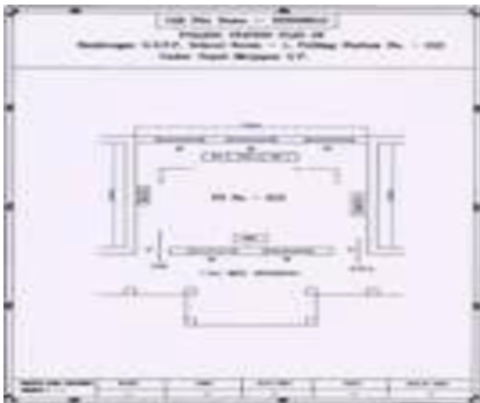

নির্বাচক নিবন্ধন আধিকারিকের স্বাক্ষর

Nazri Naksha

Google Map View

Polling Station Building Front View

Polling Station Front View

Cad View

Key MAP View

1 নাম : বিশ্বনাথ পিতার নাম: মনোরঞ্জন বিশ্বাস বাড়ির নং : n0234 বয়স : 47 লিঙ্গ : পুরুষ	LLQ1260868 ফটো উপলব্ধ	2 নাম : সুবর্ণ অধিকারী স্বামীর নাম: গোপাল অধিকারী বাড়ির নং : n0011 বয়স : 66 লিঙ্গ : মহিলা	WB/14/093/006033 ফটো উপলব্ধ	3 নাম : সমীর আচার্য্য পিতার নাম: শংকর আচার্য্য বাড়ির নং : n0046 বয়স : 37 লিঙ্গ : পুরুষ	LLQ2580728 ফটো উপলব্ধ
4 নাম : অঞ্জলী আচার্য্য স্বামীর নাম: শঙ্কর আচার্য্য বাড়ির নং : n0046 বয়স : 55 লিঙ্গ : মহিলা	LLQ0071936 ফটো উপলব্ধ	5 নাম : শঙ্কর আচার্য্য পিতার নাম: দুলাল আচার্য্য বাড়ির নং : n0046 বয়স : 60 লিঙ্গ : পুরুষ	LLQ0071928 ফটো উপলব্ধ	6 নাম : শেখর আচার্য্য পিতার নাম: শঙ্কর আচার্য্য বাড়ির নং : n0046 বয়স : 35 লিঙ্গ : পুরুষ	YDY0416594 ফটো উপলব্ধ
7 নাম : অপর্ণা আচার্য্য স্বামীর নাম: সমীর আচার্য্য বাড়ির নং : n0046 বয়স : 30 লিঙ্গ : মহিলা	NNR1731256 ফটো উপলব্ধ	8 নাম : রিম্পা কর পিতার নাম: কালু কর বাড়ির নং : n0044 বয়স : 26 লিঙ্গ : মহিলা	YDY1278076 ফটো উপলব্ধ	9 নাম : সৌগত বিশ্বাস পিতার নাম: কমল বিশ্বাস বাড়ির নং : n0044 বয়স : 37 লিঙ্গ : পুরুষ	YDY0535468 ফটো উপলব্ধ
10 নাম : ছবি কর স্বামীর নাম: স্বপন কর বাড়ির নং : n0044 বয়স : 59 লিঙ্গ : মহিলা	LLQ0072066 ফটো উপলব্ধ	11 নাম : সুমন কর পিতার নাম: কালু কর বাড়ির নং : 0044 বয়স : 30 লিঙ্গ : পুরুষ	YDY0906263 ফটো উপলব্ধ	12 নাম : বিষ্ণু কর স্বামীর নাম: কালু কর বাড়ির নং : n0044 বয়স : 56 লিঙ্গ : মহিলা	LLQ0072041 ফটো উপলব্ধ
13 নাম : কালু কর পিতার নাম: নবদ্বীপ কর বাড়ির নং : n0044 বয়স : 61 লিঙ্গ : পুরুষ	LLQ0072025 ফটো উপলব্ধ	14 নাম : নমিতা ঘরামী স্বামীর নাম: প্রভাত ঘরামী বাড়ির নং : n0049 বয়স : 56 লিঙ্গ : মহিলা	LLQ0072173 ফটো উপলব্ধ	15 নাম : প্রভাত ঘরামী পিতার নাম: রাসবিহারী ঘরামী বাড়ির নং : n0049 বয়স : 61 লিঙ্গ : পুরুষ	LLQ0072082 ফটো উপলব্ধ
16 নাম : প্রসেনজিৎ ঘরামী পিতার নাম: প্রভাত ঘরামী বাড়ির নং : 0049 বয়স : 30 লিঙ্গ : পুরুষ	YDY0906131 ফটো উপলব্ধ	17 নাম : প্রশান্ত ঘরামী পিতার নাম: প্রভাত ঘরামী বাড়ির নং : n0049 বয়স : 33 লিঙ্গ : পুরুষ	YDY0684019 ফটো উপলব্ধ	18 নাম : পূর্ণিমা ঘরামী স্বামীর নাম: গোকুল ঘরামী বাড়ির নং : n0019 বয়স : 71 লিঙ্গ : মহিলা	LLQ0072074 ফটো উপলব্ধ
Q 19 নাম : জয়দেব ঘোষ পিতার নাম: জগদীশ ঘোষ বাড়ির নং : এন0174 বয়স : 21 লিঙ্গ : পুরুষ	YDY1639111 ফটো উপলব্ধ	20 নাম : কৃষ্ণা ঘোষ স্বামীর নাম: জগদীশ ঘোষ বাড়ির নং : n0174 বয়স : 40 লিঙ্গ : মহিলা	YDY1262310 ফটো উপলব্ধ	Q 21 নাম : মুক্তা ঘোষ পিতার নাম: জগদীশ ঘোষ বাড়ির নং : এন0018 বয়স : 23 লিঙ্গ : মহিলা	YDY1540921 ফটো উপলব্ধ
22 নাম : সুমন ঘোষ পিতার নাম: বিমল ঘোষ বাড়ির নং : n0170 বয়স : 44 লিঙ্গ : পুরুষ	YDY0416909 ফটো উপলব্ধ	23 নাম : সাথী ঘোষ স্বামীর নাম: সুমন ঘোষ বাড়ির নং : n0170 বয়স : 36 লিঙ্গ : মহিলা	YDY1001973 ফটো উপলব্ধ	24 নাম : জগদীশ ঘোষ পিতার নাম: সৌভদ্র নাথ ঘোষ বাড়ির নং : n0174 বয়স : 48 লিঙ্গ : পুরুষ	YDY0535476 ফটো উপলব্ধ
25 নাম : সুখরঞ্জন ঘোষ পিতার নাম: বিনোদ লাল ঘোষ বাড়ির নং : n0138 বয়স : 68 লিঙ্গ : পুরুষ	LLQ1507177 ফটো উপলব্ধ	26 নাম : মলয় ঘোষ পিতার নাম: সুখরঞ্জন ঘোষ বাড়ির নং : n0138 বয়স : 42 লিঙ্গ : পুরুষ	LLQ2134252 ফটো উপলব্ধ	27 নাম : বলরাম ঘোষ পিতার নাম: সুখরঞ্জন ঘোষ বাড়ির নং : n0138 বয়স : 37 লিঙ্গ : পুরুষ	YDY0334672 ফটো উপলব্ধ
28 নাম : কানাই ঘোষ পিতার নাম: সুখরঞ্জন ঘোষ বাড়ির নং : n0138 বয়স : 36 লিঙ্গ : পুরুষ	YDY0334839 ফটো উপলব্ধ	29 নাম : সুদীপ ঘোষ পিতার নাম: সুখরঞ্জন ঘোষ বাড়ির নং : n0138 বয়স : 34 লিঙ্গ : পুরুষ	YDY0799692 ফটো উপলব্ধ	30 নাম : রামকৃষ্ণ ঘোষ পিতার নাম: সুখরঞ্জন ঘোষ বাড়ির নং : n0138 বয়স : 42 লিঙ্গ : পুরুষ	LLQ2407427 ফটো উপলব্ধ