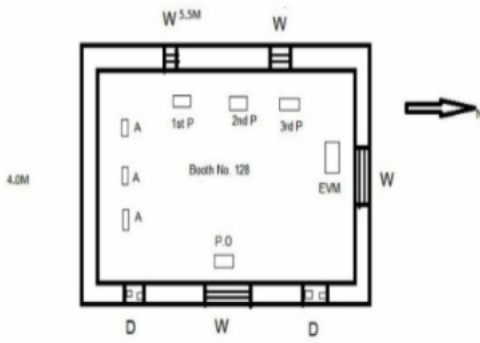

নির্বাচক নিবন্ধন আধিকারিকের স্বাক্ষর

Nazri Naksha

Google Map View

Polling Station Building Front View

Polling Station Front View

Cad View

Key MAP View

বিধানসভা নির্বাচনক্ষেত্রের নং, নাম : 98-স্বরূপনগর
ভাগ নং, নাম : 1-নবাতকাটা গায়েন পাড়া