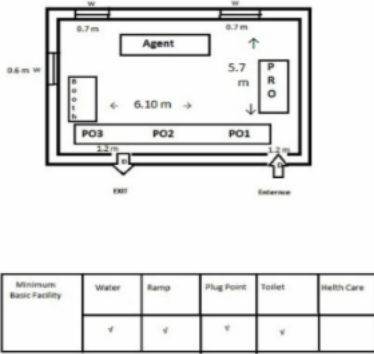

নির্বাচক নিবন্ধন আধিকারিকের স্বাক্ষর

Nazri Naksha

Google Map View

Polling Station Building Front View

Polling Station Front View

Cad View

Key MAP View

1 নাম : সুপিয়া বিবি স্বামীর নাম: আজিবর খাঁ বাড়ির নং : n0022 বয়স : 61 লিঙ্গ : মহিলা	YDY0598615 ফটো উপলব্ধ	2 নাম : জামাল খাঁ পিতার নাম: আহম্মাদ আলি খাঁ বাড়ির নং : n0019 বয়স : 29 লিঙ্গ : পুরুষ	YDY1040013 ফটো উপলব্ধ	3 নাম : মদিনারা বিবি খাঁ স্বামীর নাম: এরসাদ আলি খাঁ বাড়ির নং : n0019 বয়স : 39 লিঙ্গ : মহিলা	LLQ2428894 ফটো উপলব্ধ
4 নাম : ফজের খাঁ পিতার নাম: দিদার বক্স খাঁ বাড়ির নং : n0019 বয়স : 46 লিঙ্গ : পুরুষ	LLQ1571348 ফটো উপলব্ধ	5 নাম : তহমিনা বিবি স্বামীর নাম: আহম্মাদ আলি খাঁ বাড়ির নং : n0019 বয়স : 58 লিঙ্গ : মহিলা	LLQ0420570 ফটো উপলব্ধ	6 নাম : এরশাদ আলি খাঁ পিতার নাম: দিদারবকস খাঁ বাড়ির নং : n0019 বয়স : 51 লিঙ্গ : পুরুষ	LLQ0420562 ফটো উপলব্ধ
7 নাম : আলেকজান বিবি স্বামীর নাম: দিদারবক্স খাঁ বাড়ির নং : n0019 বয়স : 88 লিঙ্গ : মহিলা	LLQ0420547 ফটো উপলব্ধ	8 নাম : এমাদুল হক মায়ের নাম: জেলেখা বাড়ির নং : n0050 বয়স : 40 লিঙ্গ : পুরুষ	LLQ2691194 ফটো উপলব্ধ	9 নাম : মোনায়েম হোসেন মল্লিক পিতার নাম: এনামুল মল্লিক বাড়ির নং : n0050 বয়স : 34 লিঙ্গ : পুরুষ	YDY0721944 ফটো উপলব্ধ
10 নাম : মর্জিনা বিবি স্বামীর নাম: এনামুল মল্লিক বাড়ির নং : n0050 বয়স : 56 লিঙ্গ : মহিলা	LLQ0422915 ফটো উপলব্ধ	11 নাম : ফরিদা মল্লিক স্বামীর নাম: এমাদুল মল্লিক বাড়ির নং : n0050 বয়স : 53 লিঙ্গ : মহিলা	LLQ0422899 ফটো উপলব্ধ	12 নাম : এমাদুল মল্লিক পিতার নাম: মোফেজ্জেল মল্লিক বাড়ির নং : n0050 বয়স : 58 লিঙ্গ : পুরুষ	LLQ0422881 ফটো উপলব্ধ
13 নাম : এনামুল হক মল্লিক পিতার নাম: মোফেজ্জেল মল্লিক বাড়ির নং : n0050 বয়স : 61 লিঙ্গ : পুরুষ	LLQ0422873 ফটো উপলব্ধ	14 নাম : জেলেখা স্বামীর নাম: মোফেজ্জেল মোল্ল্যা বাড়ির নং : n0050 বয়স : 77 লিঙ্গ : মহিলা	LLQ0422907 ফটো উপলব্ধ	15 নাম : তারা দাসী দাস স্বামীর নাম: বলাই দাস বাড়ির নং : n0077 বয়স : 54 লিঙ্গ : মহিলা	LLQ1251982 ফটো উপলব্ধ
16 নাম : রূপসানা পারভিন মল্লিক স্বামীর নাম: এমাদুল হক মল্লিক বাড়ির নং : 0050 বয়স : 35 লিঙ্গ : মহিলা	YDY0950121 ফটো উপলব্ধ	17 নাম : জারনাবিবি স্বামীর নাম: আনিছুর গাজী বাড়ির নং : n0032 বয়স : 69 লিঙ্গ : মহিলা	LLQ0420752 ফটো উপলব্ধ	18 নাম : রাবেয়া বসরি বিবি গাজী স্বামীর নাম: ইয়ারব গাজী বাড়ির নং : n0032 বয়স : 42 লিঙ্গ : মহিলা	YDY0120857 ফটো উপলব্ধ
19 নাম : আশারাণ গাজী পিতার নাম: আনিসুর গাজী বাড়ির নং : n0032 বয়স : 38 লিঙ্গ : পুরুষ	YDY0721829 ফটো উপলব্ধ	20 নাম : জহুরাবিবি স্বামীর নাম: কাসেম দফাদার বাড়ির নং : n0017 বয়স : 69 লিঙ্গ : মহিলা	LLQ0422402 ফটো উপলব্ধ	21 নাম : ওসমান মন্ডল পিতার নাম: হজরত আলি মন্ডল বাড়ির নং : n0017 বয়স : 60 লিঙ্গ : পুরুষ	LLQ0422410 ফটো উপলব্ধ
22 নাম : আয়েষা বিবি মণ্ডল স্বামীর নাম: ওসমান মণ্ডল বাড়ির নং : n0017 বয়স : 55 লিঙ্গ : মহিলা	LLQ1251974 ফটো উপলব্ধ	23 নাম : আমেনা বিবি পিতার নাম: মোফেজ্জিন সরদার বাড়ির নং : n0155 বয়স : 47 লিঙ্গ : মহিলা	YDY0598748 ফটো উপলব্ধ	24 নাম : মোজাম্মেল মল্লিক পিতার নাম: এমাদুল মল্লিক বাড়ির নং : n0050 বয়স : 25 লিঙ্গ : পুরুষ	YDY1453935 ফটো উপলব্ধ
25 নাম : রাকেশ খাঁ পিতার নাম: এরশাদ আলি খাঁ বাড়ির নং : n0019 বয়স : 24 লিঙ্গ : পুরুষ	YDY1445014 ফটো উপলব্ধ	26 নাম : জাকীর হোসেন গাজী পিতার নাম: ইয়াকুব আলি গাজী বাড়ির নং : n0019 বয়স : 32 লিঙ্গ : পুরুষ	YDY0843490 ফটো উপলব্ধ	27 নাম : আনছার আলি খাঁ পিতার নাম: দিদারবক্স খাঁ বাড়ির নং : n0019 বয়স : 60 লিঙ্গ : পুরুষ	LLQ0420554 ফটো উপলব্ধ
28 নাম : ইনছান মল্লিক পিতার নাম: এনামুল মল্লিক বাড়ির নং : n0050 বয়স : 27 লিঙ্গ : পুরুষ	YDY1117118 ফটো উপলব্ধ	29 নাম : মুসলিমা খাঁ স্বামীর নাম: আনছার আলি খাঁ বাড়ির নং : n0019 বয়স : 46 লিঙ্গ : মহিলা	LLQ1570290 ফটো উপলব্ধ	30 নাম : সাবিনা মন্ডল স্বামীর নাম: জামাল খাঁ বাড়ির নং : এন0019 বয়স : 26 লিঙ্গ : মহিলা	YDY1544345 ফটো উপলব্ধ