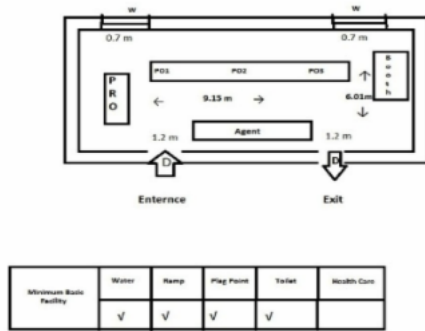

নির্বাচক নিবন্ধন আধিকারিকের স্বাক্ষর

Nazri Naksha

Google Map View

Polling Station Building Front View

Polling Station Front View

Cad View

Key MAP View

1 নাম : মিমমাতুন নাহার মন্ডল স্বামীর নাম: মনিরুল মন্ডল বাড়ির নং : n0016 বয়স : 32 লিঙ্গ : মহিলা	YDY1040302	ফটো উপলব্ধ	2 নাম : লিলিমা মন্ডল স্বামীর নাম: মসিরুল বাড়ির নং : n0016 বয়স : 42 লিঙ্গ : মহিলা	LLQ2429165	ফটো উপলব্ধ	3 নাম : মনিরুল মন্ডল পিতার নাম: হারান মণ্ডল বাড়ির নং : n0016 বয়স : 42 লিঙ্গ : পুরুষ	YDY0466987	ফটো উপলব্ধ
4 নাম : মসিরুল মন্ডল পিতার নাম: হারান মন্ডল বাড়ির নং : n0016 বয়স : 45 লিঙ্গ : পুরুষ	LLQ1251685	ফটো উপলব্ধ	5 নাম : মিজানুর মন্ডল পিতার নাম: হারান মন্ডল বাড়ির নং : n0016 বয়স : 50 লিঙ্গ : পুরুষ	LLQ0424770	ফটো উপলব্ধ	6 নাম : রফিকুল ধাবক পিতার নাম: গফফর ধাবক বাড়ির নং : 166 বয়স : 37 লিঙ্গ : পুরুষ	LLQ2608123	ফটো উপলব্ধ
7 নাম : খালেদা খাতুন পিতার নাম: জিয়াউল মন্ডল বাড়ির নং : n0069 বয়স : 27 লিঙ্গ : মহিলা	YDY1265784	ফটো উপলব্ধ	8 নাম : সোমা গাজী পিতার নাম: খালেদ গাজী বাড়ির নং : n0034 বয়স : 38 লিঙ্গ : পুরুষ	LLQ2702868	ফটো উপলব্ধ	9 নাম : মাসকুরা খাতুন স্বামীর নাম: সফিকুল ধাবক বাড়ির নং : 0034 বয়স : 31 লিঙ্গ : মহিলা	YDY0824896	ফটো উপলব্ধ
10 নাম : মর্জিনা বিবি স্বামীর নাম: আলেক ধাবক বাড়ির নং : n0034 বয়স : 52 লিঙ্গ : মহিলা	YDY1040237	ফটো উপলব্ধ	11 নাম : হাসানুর জামান মন্ডল পিতার নাম: মিজানুর মন্ডল বাড়ির নং : n0016 বয়স : 27 লিঙ্গ : পুরুষ	YDY1211911	ফটো উপলব্ধ	12 নাম : ফারাতনবিবি স্বামীর নাম: হারান মণ্ডল বাড়ির নং : n0016 বয়স : 68 লিঙ্গ : মহিলা	LLQ0424788	ফটো উপলব্ধ
13 নাম : মীরা খাতুন স্বামীর নাম: জুলফিকার গাজী বাড়ির নং : রাঘব কাটি বয়স : 36 লিঙ্গ : মহিলা	YDY0633784	ফটো উপলব্ধ	14 নাম : ইমানুর মন্ডল পিতার নাম: মসিরুল মন্ডল বাড়ির নং : এন0016 বয়স : 25 লিঙ্গ : পুরুষ	YDY1670520	ফটো উপলব্ধ	15 নাম : জুলেয়া (বিবি) খাতুন স্বামীর নাম: রমজান মন্ডল বাড়ির নং : 004 বয়স : 33 লিঙ্গ : মহিলা	YDY0864066	ফটো উপলব্ধ
16 নাম : মরিয়ম ধাবক পিতার নাম: রেজাউল ধাবক বাড়ির নং : এন0034 বয়স : 22 লিঙ্গ : মহিলা	YDY1690148	ফটো উপলব্ধ	17 নাম : সহানুর মন্ডল পিতার নাম: মিজানুর মন্ডল বাড়ির নং : এন0016 বয়স : 25 লিঙ্গ : পুরুষ	YDY1689033	ফটো উপলব্ধ	18 নাম : হাফিজুল ধাবক পিতার নাম: গফফর ধাবক বাড়ির নং : n0034 বয়স : 43 লিঙ্গ : পুরুষ	LLQ2147890	ফটো উপলব্ধ
19 নাম : মোমেনা(বিবি) ধাপক স্বামীর নাম: রেজাউল ধাপক বাড়ির নং : n0034 বয়স : 45 লিঙ্গ : মহিলা	LLQ2147742	ফটো উপলব্ধ	20 নাম : সাবির মন্ডল পিতার নাম: আমজেদ মন্ডল বাড়ির নং : 166 বয়স : 37 লিঙ্গ : পুরুষ	YDY1040203	ফটো উপলব্ধ	21 নাম : সফিকুল ধাবক পিতার নাম: আনাকুল ধাবক বাড়ির নং : n0034 বয়স : 35 লিঙ্গ : পুরুষ	YDY0467092	ফটো উপলব্ধ
22 নাম : সহিরাবিবি স্বামীর নাম: আনাকুল ধাবক বাড়ির নং : n0034 বয়স : 56 লিঙ্গ : মহিলা	LLQ0423822	ফটো উপলব্ধ	23 নাম : আনাকুল ধাবক পিতার নাম: আববাস ধাবক বাড়ির নং : n0034 বয়স : 65 লিঙ্গ : পুরুষ	LLQ0423814	ফটো উপলব্ধ	24 নাম : মোমেনা বিবি স্বামীর নাম: গফফর ধাবক বাড়ির নং : 166 বয়স : 60 লিঙ্গ : মহিলা	LLQ0423806	ফটো উপলব্ধ
25 নাম : গফফর ধাবক পিতার নাম: আববাস ধাবক বাড়ির নং : 166 বয়স : 71 লিঙ্গ : পুরুষ	LLQ0423798	ফটো উপলব্ধ	26 নাম : রেবেকা বৈদ্য স্বামীর নাম: মান্নান বৈদ্য বাড়ির নং : n0069 বয়স : 55 লিঙ্গ : মহিলা	LLQ0424739	ফটো উপলব্ধ	27 নাম : ইমরান বৈদ্য পিতার নাম: আব্দুল মান্নান বৈদ্য বাড়ির নং : n0069 বয়স : 36 লিঙ্গ : পুরুষ	LLQ2691293	ফটো উপলব্ধ
28 নাম : আমির বৈদ্য পিতার নাম: আব্দুল খালেদ বৈদ্য বাড়ির নং : 00069 বয়স : 33 লিঙ্গ : পুরুষ	YDY0950220	ফটো উপলব্ধ	29 নাম : রাইহান বৈদ্য পিতার নাম: আব্দুল খালেদ বৈদ্য বাড়ির নং : n0069 বয়স : 29 লিঙ্গ : পুরুষ	YDY1040260	ফটো উপলব্ধ	30 নাম : হাসিনা বিবি স্বামীর নাম: হাফিজুল ধাবক বাড়ির নং : n0034 বয়স : 35 লিঙ্গ : মহিলা	YDY0467100	ফটো উপলব্ধ