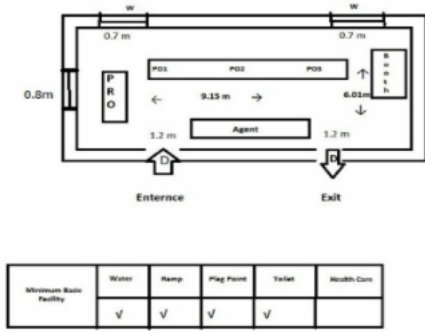

নির্বাচক নিবন্ধন আধিকারিকের স্বাক্ষর

Nazri Naksha

Google Map View

Polling Station Building Front View

Polling Station Front View

Cad View

Key MAP View

বিধানসভা নির্বাচনক্ষেত্রের নং, নাম : 98-স্বরূপনগর  
ভাগ নং, নাম : 1-শাঁড়াপুল কারিগর পাড়া